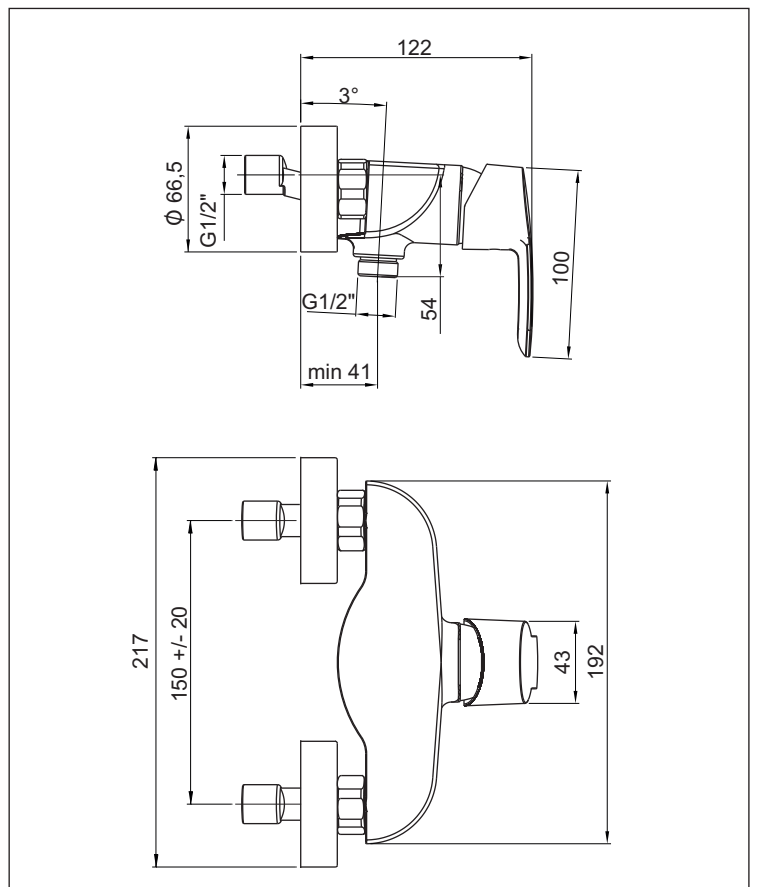

DANCE

KAJA DANCE Einhand-Brausebatterie DN15

Durchflussklasse B
Durchflussmenge 19 l/min
bei 3 bar Fließdruck

ohne Handbrause-Set,
Brauseanschluss G1/2",
eigensicher gegen Rückfließen,
verdeckte S-Anschlüsse,
Mischelement mit Keramik-Dichtscheiben
und Temperaturbegrenzer

Oberfläche	Art-Nr.
chrom	48610-C