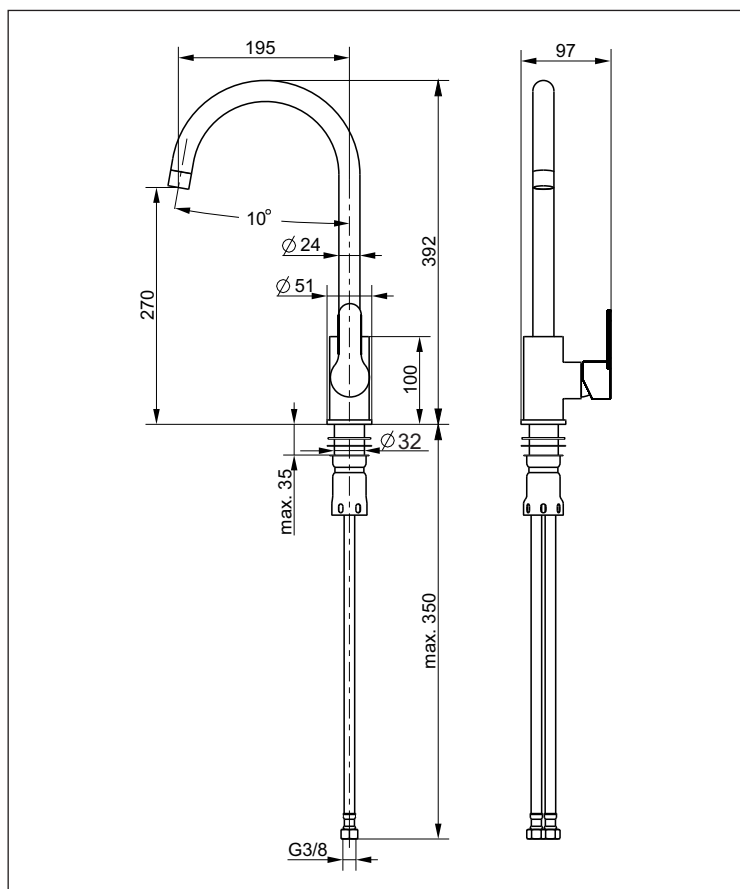

## KAJA MAGICSTEEL Edelstahl-Einhand-Spültisch- Einlochbatterie DN10

Durchflussklasse A  
Durchflussmenge 13 l/min  
bei 3 bar Fließdruck

mit schwenkbarem Edelstahlrohrauslauf,  
Ausladung 195 mm, Luftsprudler,  
flexible Anschlusschläuche,  
Mischelement mit Keramikdichtscheiben,  
Material: Edelstahl

Oberfläche	Art-Nr.
Edelstahl matt gebürstet	53820-ES