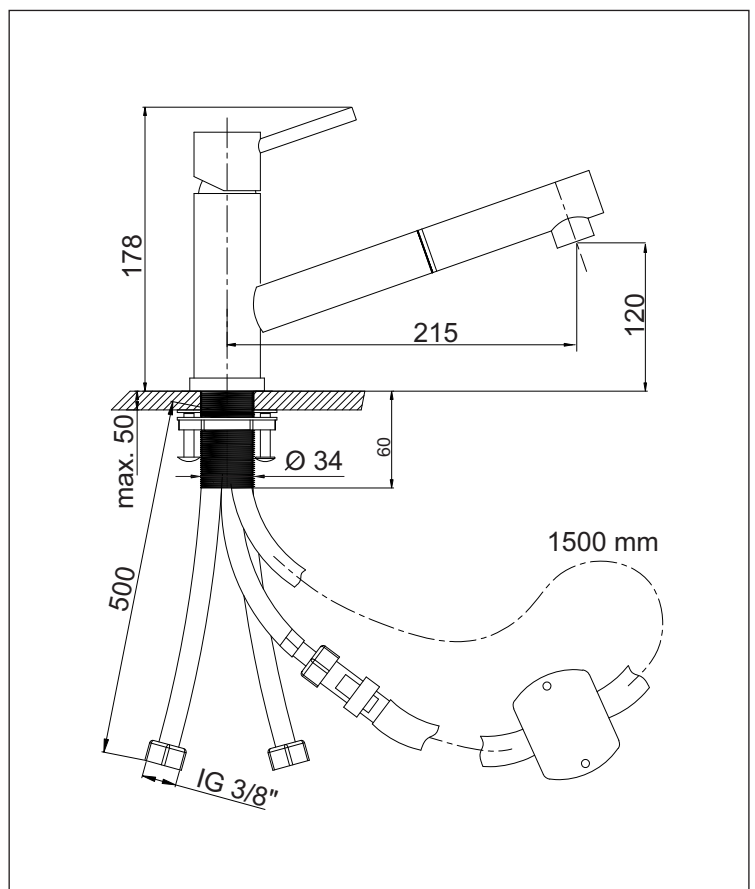

## KAJA MAGICSTEEL Edelstahl-Einhand-Spültisch- Einlochbatterie DN10

Durchflussklasse A  
Durchflussmenge 8 l/min  
bei 3 bar Fließdruck

mit schwenkbarem Edelstahlrohrauslauf,  
mit ausziehbarem Schlauchauslauf,  
Ausladung 215 mm, Luftsprudler,  
flexible Anschlussschläuche 3/8",  
Mischelement mit Keramikdichtscheiben,  
Material: Edelstahl

Oberfläche	Art-Nr.
Edelstahl matt gebürstet	53832-ES