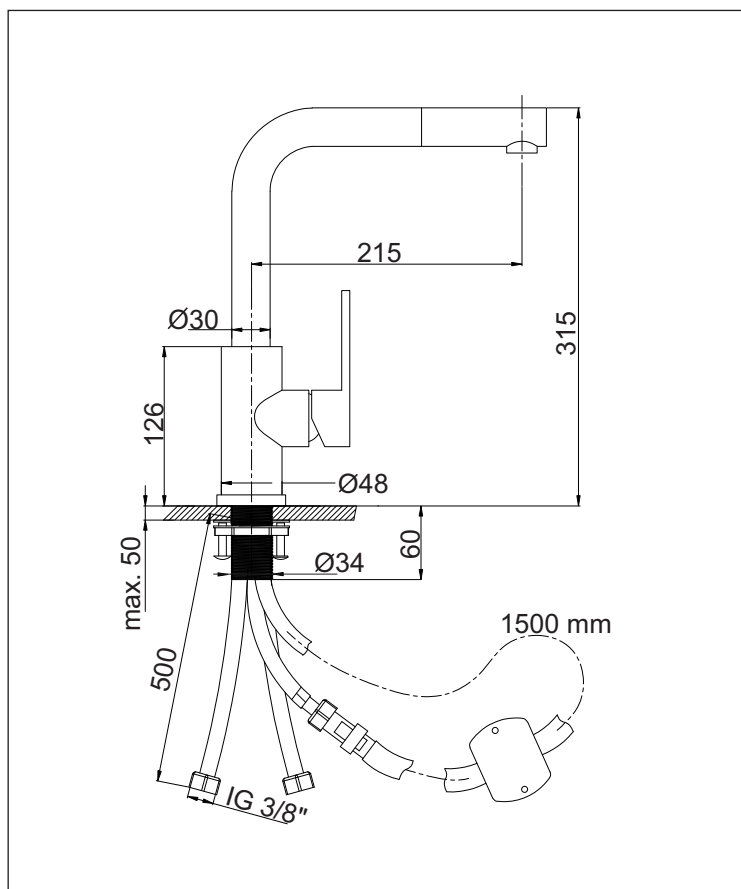

MAGICSTEEL

KAJA MAGICSTEEL Edelstahl-Einhand-Spültisch- Einlochbatterie DN10

Durchflussklasse A
Durchflussmenge 8 l/min
bei 3 bar Fließdruck

mit schwenkbarem L-Edelstahlrohrauslauf,
mit ausziehbarem Schlauchauslauf,
Ausladung 215 mm, Luftsprudler,
flexible Anschlussschläuche 3/8",
Griffhebel rechts,
Mischelement mit Keramikdichtscheiben,
Material: Edelstahl

Oberfläche	Art-Nr.
------------	---------

Edelstahl matt gebürstet	53835-ES
-----------------------------	----------