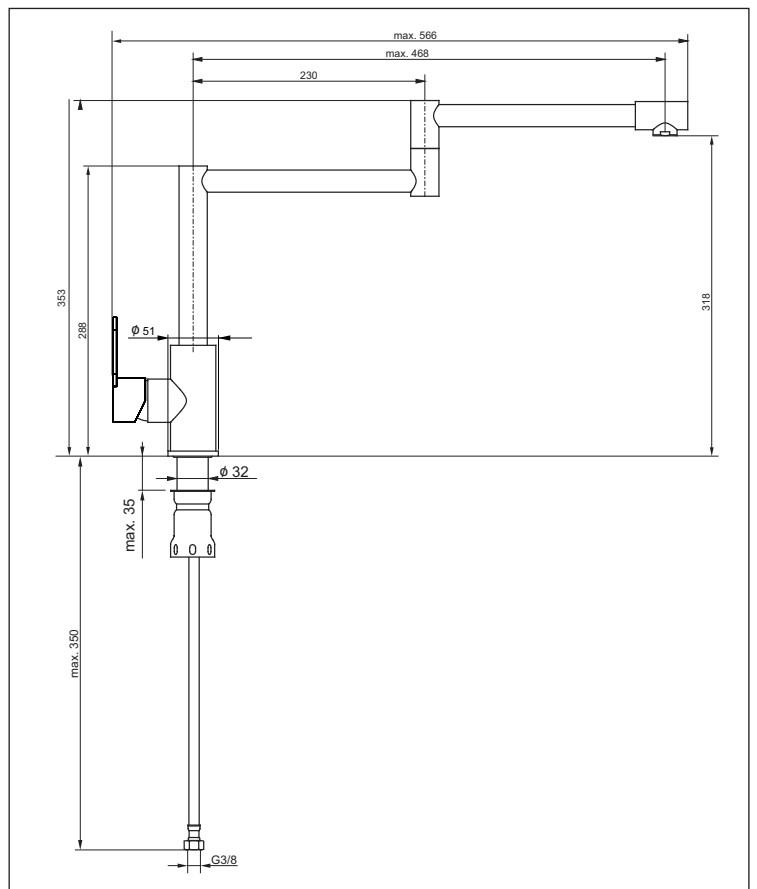

MAGICSTEEL

KAJA MAGICSTEEL Edelstahl-Einhand-Spültisch- Einlochbatterie DN10

Durchflussklasse A
Durchflussmenge 13 l/min
bei 3 bar Fließdruck

mit mehrfach schwenkbarem Edelstahl-
Gelenkauslauf,
max. Ausladung 460 mm, Luftsprudler,
flexible Anschussschläuche,
Mischelement mit Keramikdichtscheiben,
Material: Edelstahl

Oberfläche	Art-Nr.
Edelstahl matt gebürstet	53840-ES