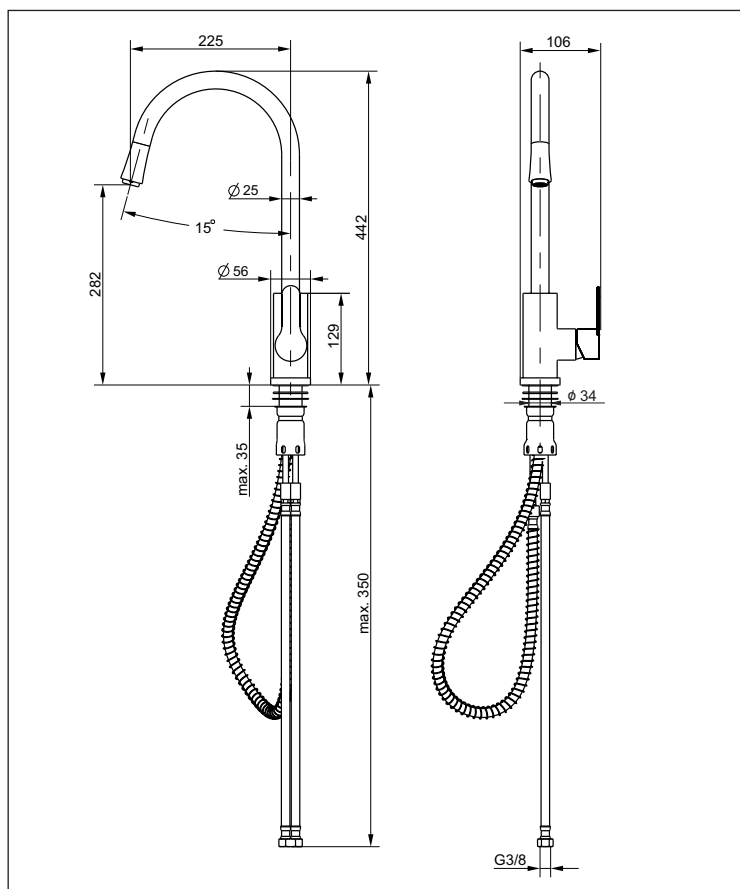

MAGICSTEEL

KAJA MAGICSTEEL Edelstahl-Einhand-Spültisch- Einlochbatterie DN10

Durchflussklasse A
Durchflussmenge 13 l/min
bei 3 bar Fließdruck

mit schwenkbarem Edelstahlrohrauslauf,
mit ausziehbarem Schlauchauslauf,
Ausladung 225 mm, Luftsprudler,
flexible Anschussschläuche,
Mischelement mit Keramikdichtscheiben,
Material: Edelstahl

Oberfläche	Art-Nr.
Edelstahl matt gebürstet	53870-ES