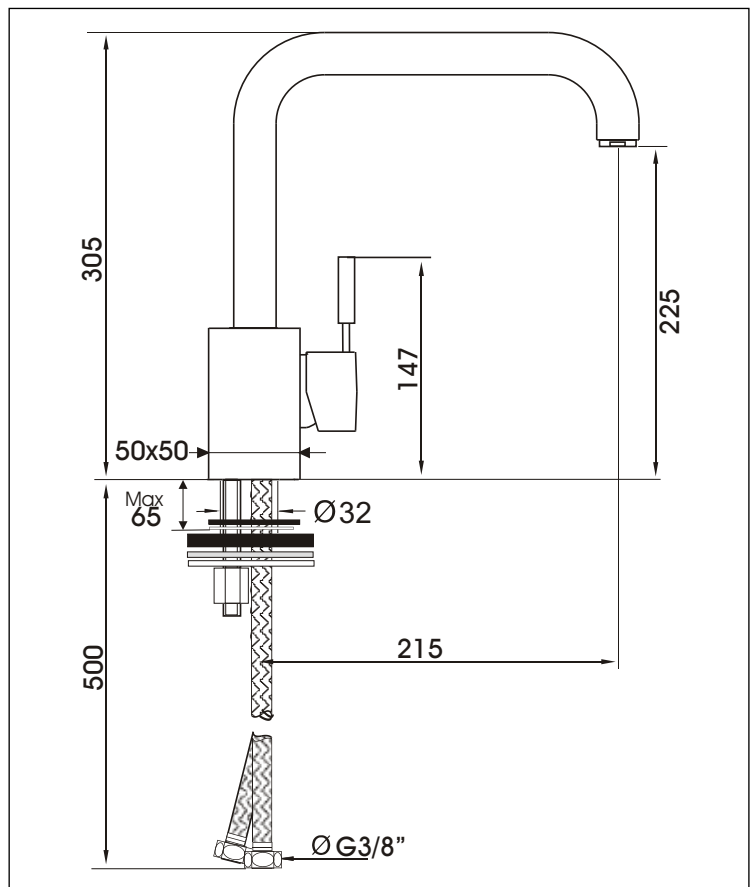

AQUADRAT

KAJA AQUADRAT Einhand-Spültischarmatur DN 15

Durchflußklasse A
Durchflußmenge 13 l/min
bei 3 bar Fließdruck

mit schwenkbarem Auslauf (eckig),
Ausladung 215 mm,
Luftsprudler M24x1,
flexible Anschlußschläuche,
Eco-Mischelement mit SiC-/Keramik-
Dichtscheiben und Temperaturbegrenzung

Oberfläche	Art-Nr.
Chrom	58820-C