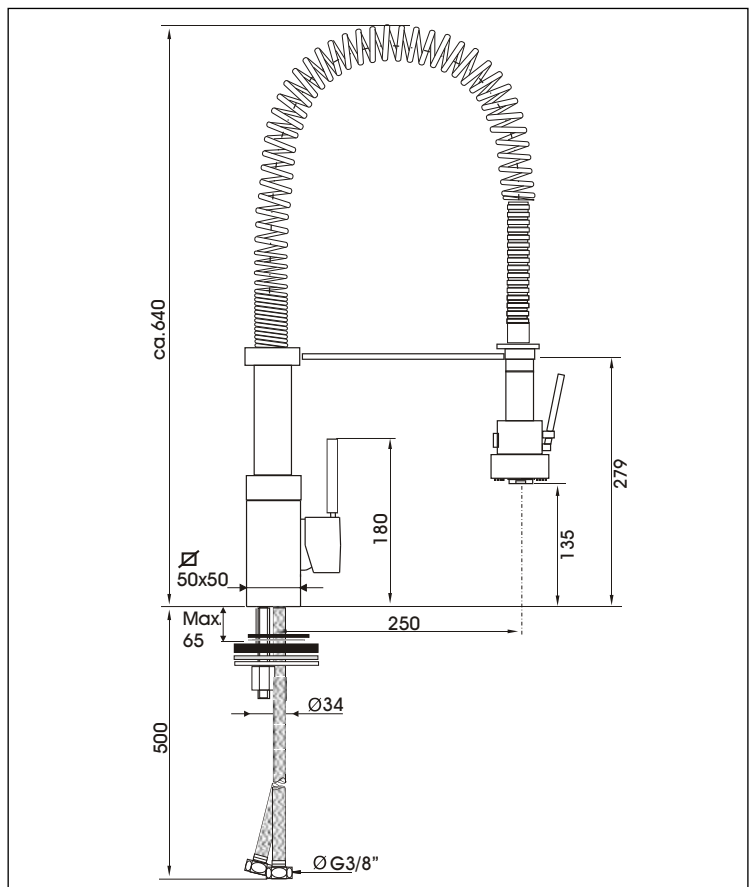

BQUADRAT

KAJA BQUADRAT PRO Einhand-Spültischarmatur DN 15

Durchflussklasse A
Durchflussmenge 13 l/min
bei 3 bar Fließdruck

Ausladung 255 mm,
mit schwenkbarer,
flexibler Edelstahlfederführung,
Profi-Pendelhandbrause mit Luftsprudler
und Hebelbetätigung für Brausestrahl,
Eco-Mischelement mit SiC-/Keramik-Dichtscheiben,
flexible Anschlusschläuche

Oberfläche	Art-Nr.
Chrom	60880-C