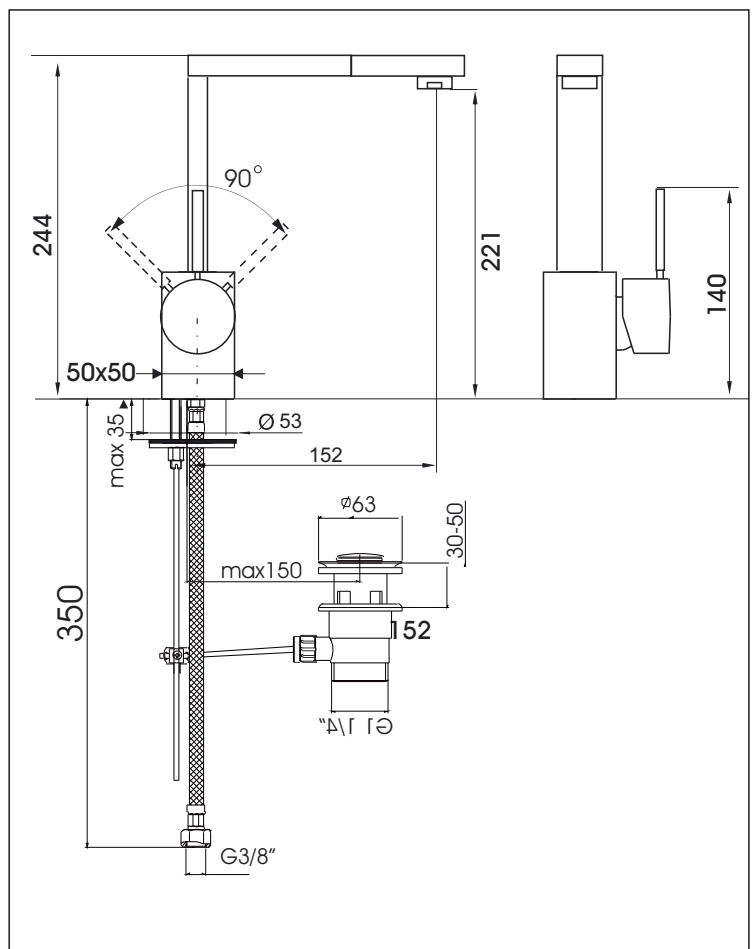

## KAJA B-QUADRAT Einhand-Waschtischarmatur DN15 mit Zugknopf-Ablaufgarnitur

Durchflussklasse A  
Durchflussmenge 13 l/min  
bei 3 bar Fließdruck

mit Zugknopf-Ablaufgarnitur  
mit schwenkbarem Auslauf,  
Ausladung 150 mm,  
Luftsprudler M24x1,  
flexible Anschlusschläuche,  
Eco-Mischelement mit SiC-/Keramik-  
Dichtscheiben und Temperaturbegrenzung

Oberfläche	Art-Nr.
chrom	60120-C