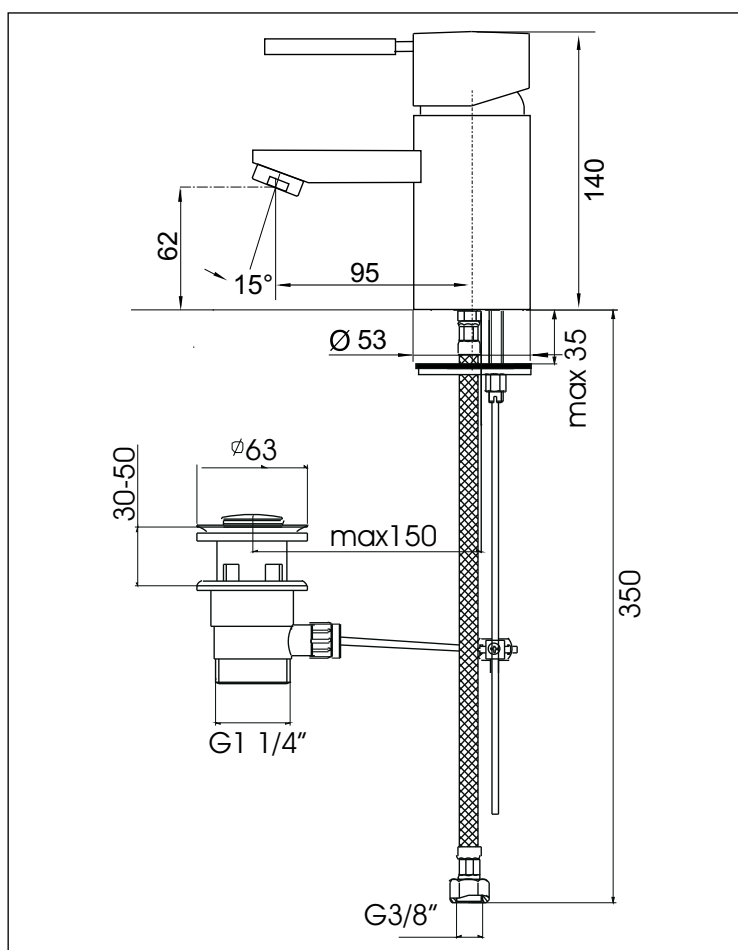

## KAJA B-QUADRAT Einhand-Waschtischarmatur DN15 mit Zugknopf-Ablaufgarnitur

für Handwaschbecken - kurzer Auslauf  
Durchflussklasse A  
Durchflussmenge 13 l/min  
bei 3 bar Fließdruck

mit Zugknopf-Ablaufgarnitur,  
Ausladung 95 mm,  
Luftsprudler M24x1,  
flexible Anschlussschläuche,  
Eco-Mischelement mit SiC-/Keramik-  
Dichtscheiben und Temperaturbegrenzung

Oberfläche	Art-Nr.
chrom	60030-C
<b>Produktvarianten</b> (siehe Folgeseiten)	
ohne Zugknopf-Ablaufgarnitur	

Oberfläche	Art-Nr.
chrom	60035-C