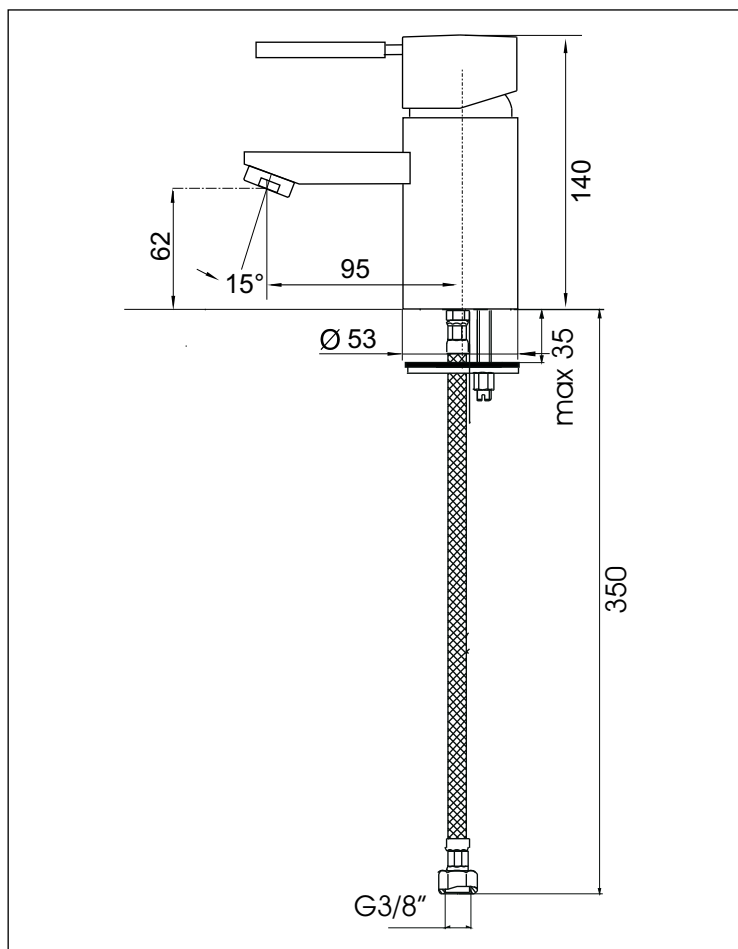

Oberfläche	Art-Nr.
chrom	60030-C
<b>Produktvarianten</b> (siehe Folgeseiten)	
ohne Zugknopf-Ablaufgarnitur	

Oberfläche	Art-Nr.
chrom	60035-C