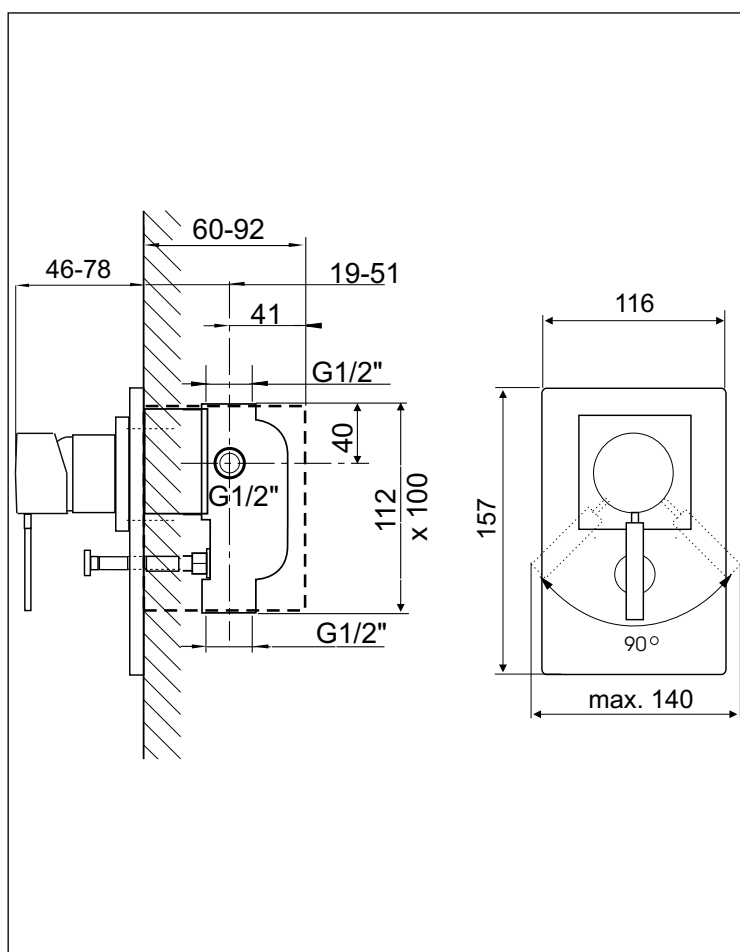

BQUADRAT

KAJA B-QUADRAT Einhand-Wannenfüll- und Brausearmatur für Unterputzmontage

automatische Umstellung Wanne/Brause
Wandrosette, Hülse,
Befestigungsmaterial
und Bedienhebel

Oberfläche	Art-Nr.
chrom	60452-C
Produktvarianten (siehe Folgeseiten)	
UP-Einbaukörper	

UNTERPUTZ- EINHANDMISCHER

Vormontage-Set

Universal-Unterputz-Einbaueinheit
30310

AQUADRAT BQUADRAT IPURI SIGNUM MIX DISK
Fertigmontage-Set mit Umstellung (Wannenset)

58452-C 60452-C 55/52452-.. 41452-C 33/36452-.. 32/35452-..