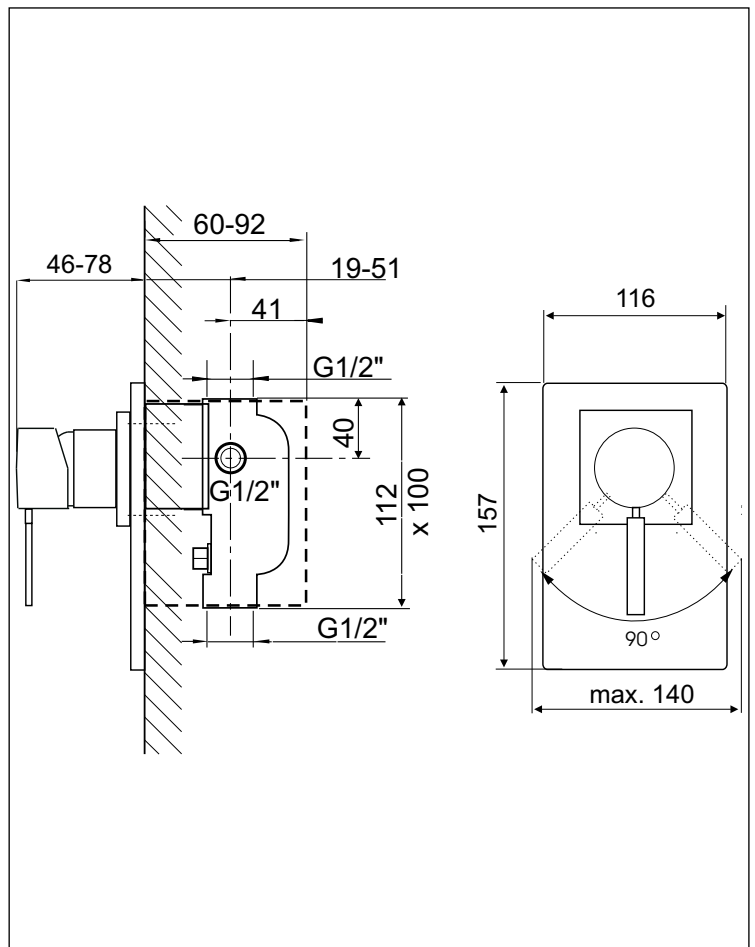

BQUADRAT

KAJA B-QUADRAT Einhand-Brausearmatur für Unterputzmontage

Wandrosette, Hülse,
Befestigungsmaterial
und Bedienhebel