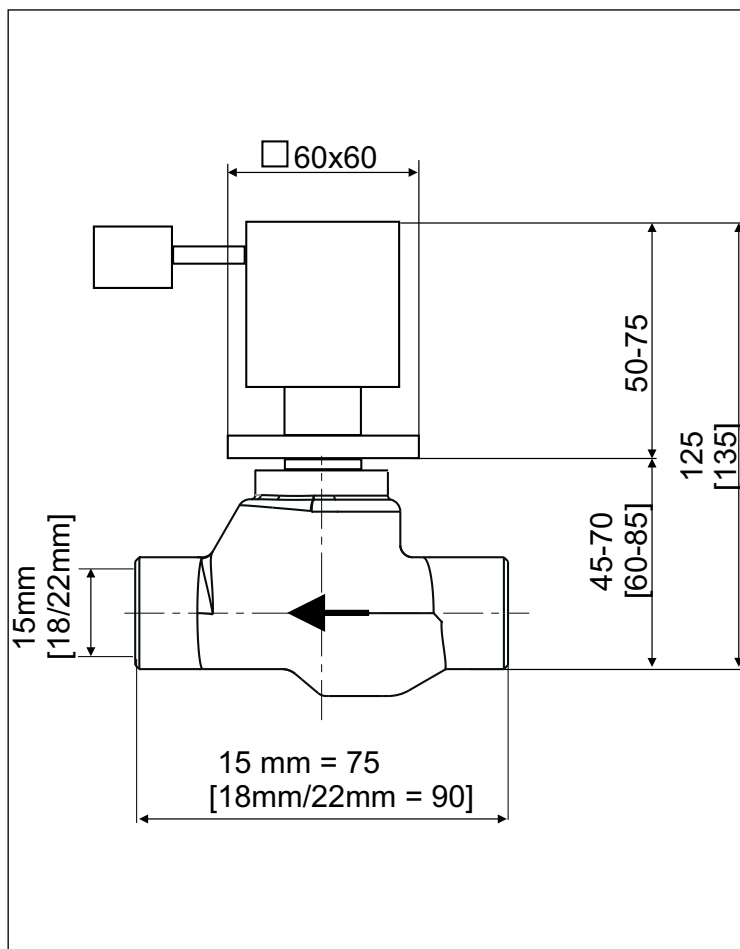

BQUADRAT

KAJA B-QUADRAT Unterputz-Ventil komplett

Einbaukörper mit austauschbarem Ventilsitz,
Absperrventil mit Keramik-Dichtscheiben,
Absperrgriff,
Schubbrosette,
Hülse

Oberfläche	Art-Nr.
Chrom	
Kupferrohranschluss	
Ø 15 mm	29601-C
Ø 18 mm	29604-C
Ø 22 mm	29603-C