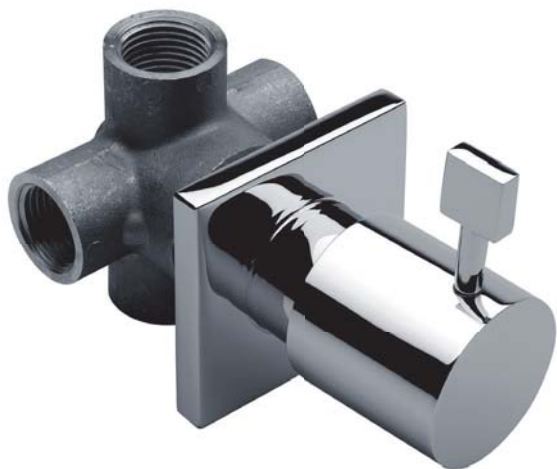

BQUADRAT

KAJA B-QUADRAT Drei-Wege-Unterputz-Umstellung komplett

1x Zulauf Mischwasser,
3x Abgang - IG1/2"

Oberfläche	Art-Nr.
chrom	29650-C