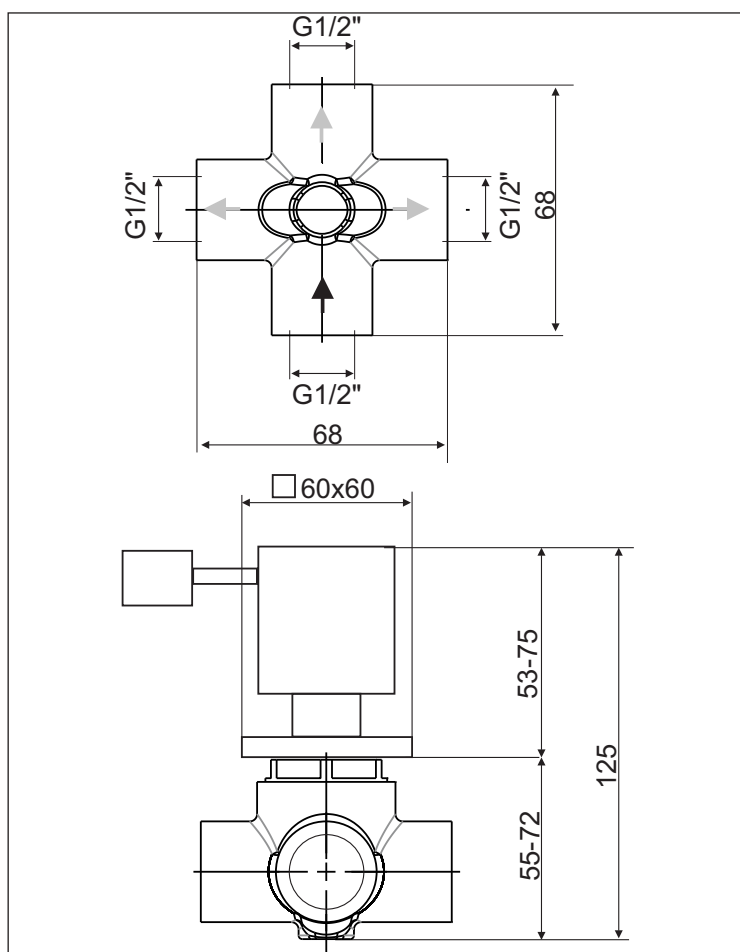

BQUADRAT

KAJA B-QUADRAT Drei-Wege-Unterputz-Umstellung komplett

1x Zulauf Mischwasser,
3x Abgang - IG1/2"

Oberfläche	Art-Nr.
chrom	29650-C