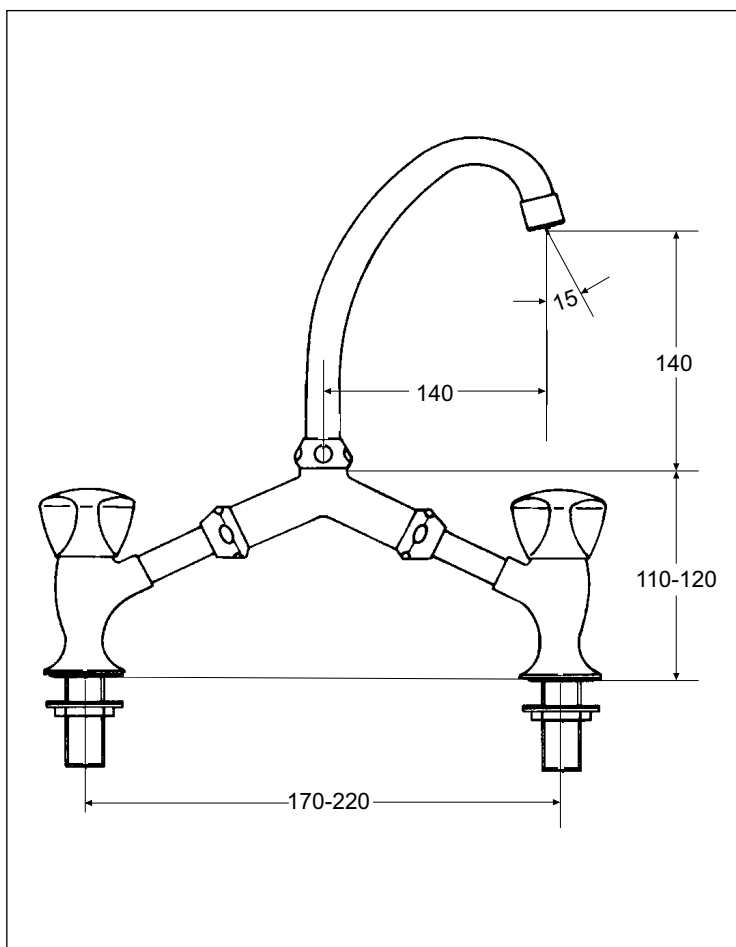

CLASSIC

KAJA CLASSIC Zweiloch-Waschtisch-Brückenarmatur DN15

Durchflussklasse A
Durchflussmenge: 13 l/min
bei 3 bar Fließdruck

HU-Rohrschwenkauslauf 130 mm,
Luftsprudler M22x1

Oberflächen	Art-Nr. Kronengriff	Art-Nr. Acrylgriff	Art-Nr. Sterngriff
Chrom	20951-1-C	20951-2-C	20951-3-C