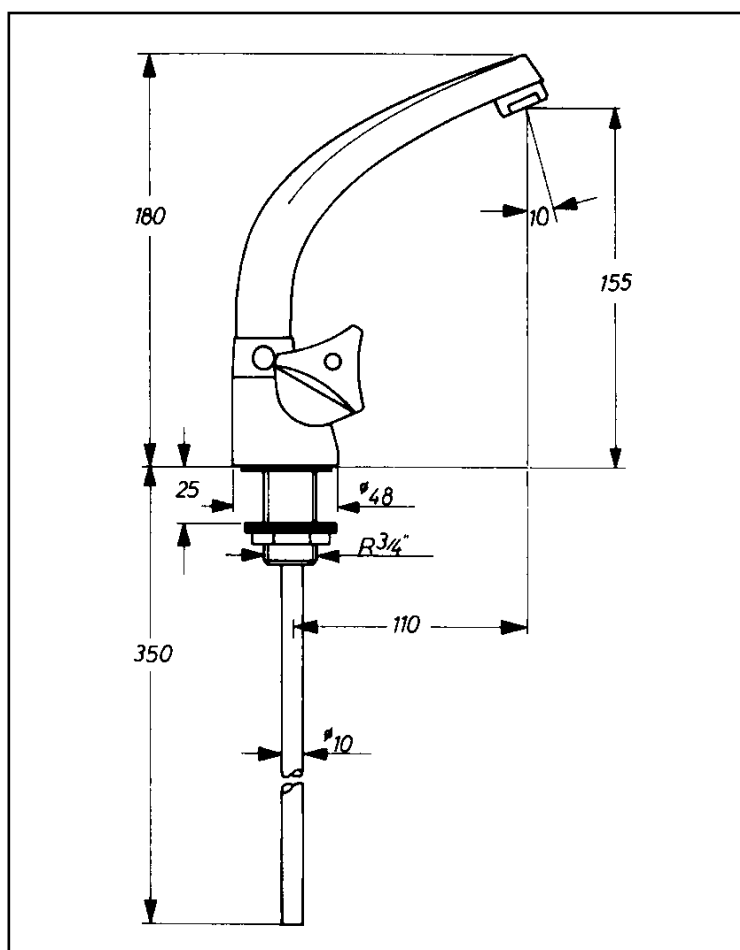

CLASSIC

KAJA CLASSIC Zweigriff-Waschtischarmatur DN 15

P-IX 7737/IA,
Durchflussklasse A
Durchflussmenge: 13 l/min
bei 3 bar Fließdruck

glatter Körper,
Guß-Schwenkauslauf 120 mm,
Luftsprudler M24x1

Oberflächen	Art-Nr. Kronengriff	Art-Nr. Acrylgriff	Art-Nr. Sterngriff
Chrom	21010-1-C	21010-2-C	21010-3-C
Produktvarianten (siehe Folgeseiten)			
ohne Zugknopf-Ablaufgarnitur für offene Warmwasserbereiter			⚡
mit Zugknopf-Ablaufgarnitur			
mit Zugknopf-Ablaufgarnitur für offene Warmwasserbereiter			⚡
mit Kettenhalter			
mit Kettenhalter für offene Warmwasserbereiter			⚡
mit versenkbarer Kette			
mit versenkbarer Kette für offene Warmwasserbereiter			⚡

CLASSIC

KAJA CLASSIC Zweigriff-Waschtischarmatur DN 15 für offene Warmwasserbereiter ⚡

P-IX 7737/IA,
Durchflussklasse A
Durchflussmenge: 13 l/min
bei 3 bar Fließdruck

glatter Körper,
Guß-Schwenkauslauf 120 mm,
Strahlregler M24x1

P-IX 7737/IA,
Durchflussklasse A
Durchflussmenge: 13 l/min
bei 3 bar Fließdruck

glatter Körper,
Guß-Schwenkauslauf 120 mm,
Strahlregler M24x1

Oberflächen Art-Nr.
Acrylgriff

Chrom 21914-2-C

CLASSIC

KAJA CLASSIC Zweigriff-Waschtischarmatur DN 15 mit Kettenhalter

P-IX 7737/IA,
Durchflussklasse A
Durchflussmenge: 13 l/min
bei 3 bar Fließdruck

mit Kettenhalter,
Guß-Schwenkauslauf 120 mm,
Luftsprudler M24x1

Oberflächen	Art-Nr. Kronengriff	Art-Nr. Acrylgriff	Art-Nr. Sterngriff
Chrom	21011-1-C	21011-2-C	21011-3-C