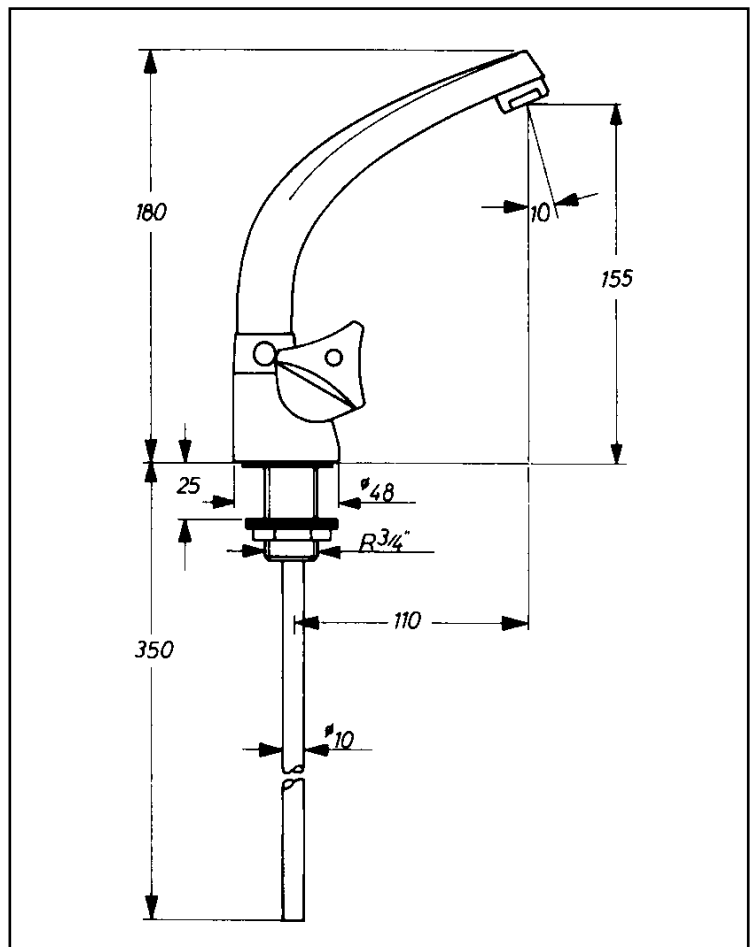

CLASSIC

KAJA CLASSIC Zweigriff-Waschtischarmatur DN 15

P-IX 7737/IA,
Durchflussklasse A
Durchflussmenge: 13 l/min
bei 3 bar Fließdruck

glatter Körper,
Guß-Schwenkauslauf 120 mm,
Luftsprudler M24x1

Oberflächen	Art-Nr. Kronengriff	Art-Nr. Acrylgriff	Art-Nr. Sterngriff
Chrom	21010-1-C	21010-2-C	21010-3-C
Produktvarianten (siehe Folgeseiten)			
ohne Zugknopf-Ablaufgarnitur für offene Warmwasserbereiter			⚡
mit Zugknopf-Ablaufgarnitur			
mit Zugknopf-Ablaufgarnitur für offene Warmwasserbereiter			⚡
mit Kettenhalter			
mit Kettenhalter für offene Warmwasserbereiter			⚡
mit versenkbarer Kette			
mit versenkbarer Kette für offene Warmwasserbereiter			⚡

CLASSIC

KAJA CLASSIC Zweigriff-Waschtischarmatur DN 15 für offene Warmwasserbereiter ⚡

P-IX 7737/IA,
Durchflussklasse A
Durchflussmenge: 13 l/min
bei 3 bar Fließdruck

glatter Körper,
Guß-Schwenkauslauf 120 mm,
Strahlregler M24x1

P-IX 7737/IA,
Durchflussklasse A
Durchflussmenge: 13 l/min
bei 3 bar Fließdruck

glatter Körper,
Guß-Schwenkauslauf 120 mm,
Strahlregler M24x1

Oberflächen Art-Nr.
Acrylgriff

Chrom 21914-2-C

CLASSIC

KAJA CLASSIC Zweigriff-Waschtischarmatur DN 15 mit Kettenhalter

P-IX 7737/IA,
Durchflussklasse A
Durchflussmenge: 13 l/min
bei 3 bar Fließdruck

mit Kettenhalter,
Guß-Schwenkauslauf 120 mm,
Luftsprudler M24x1

Oberflächen	Art-Nr. Kronengriff	Art-Nr. Acrylgriff	Art-Nr. Sterngriff
Chrom	21011-1-C	21011-2-C	21011-3-C