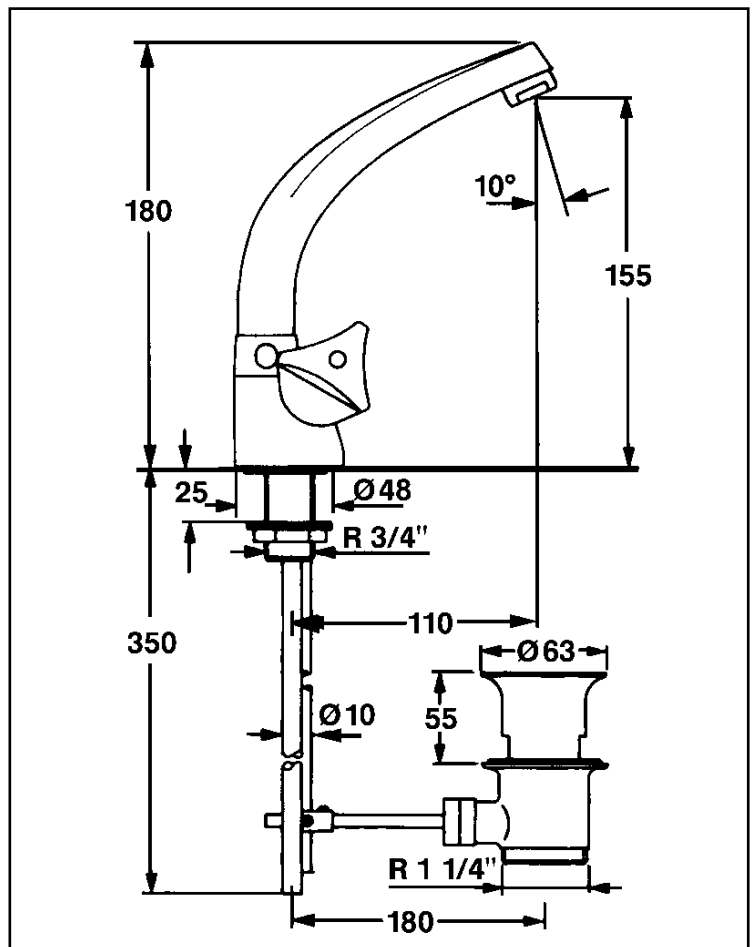

Oberflächen	Art-Nr. Kronengriff	Art-Nr. Acrylgriff	Art-Nr. Sterngriff
Chrom	21014-1-C	21014-2-C	21014-3-C