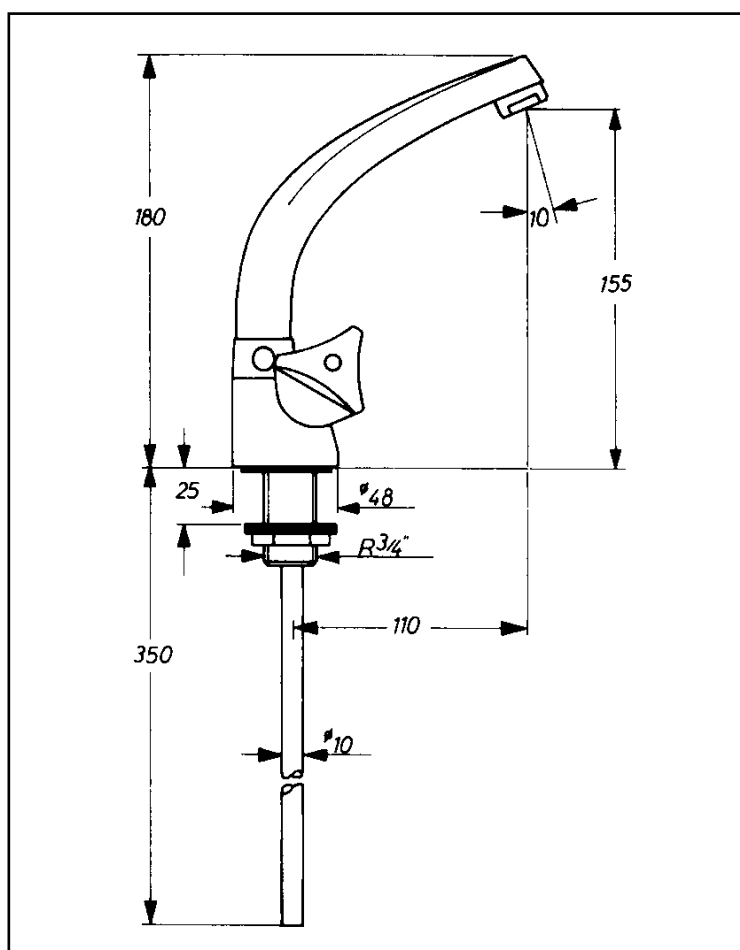

Oberflächen	Art-Nr. Acrylgriff
Chrom	21912-2-C