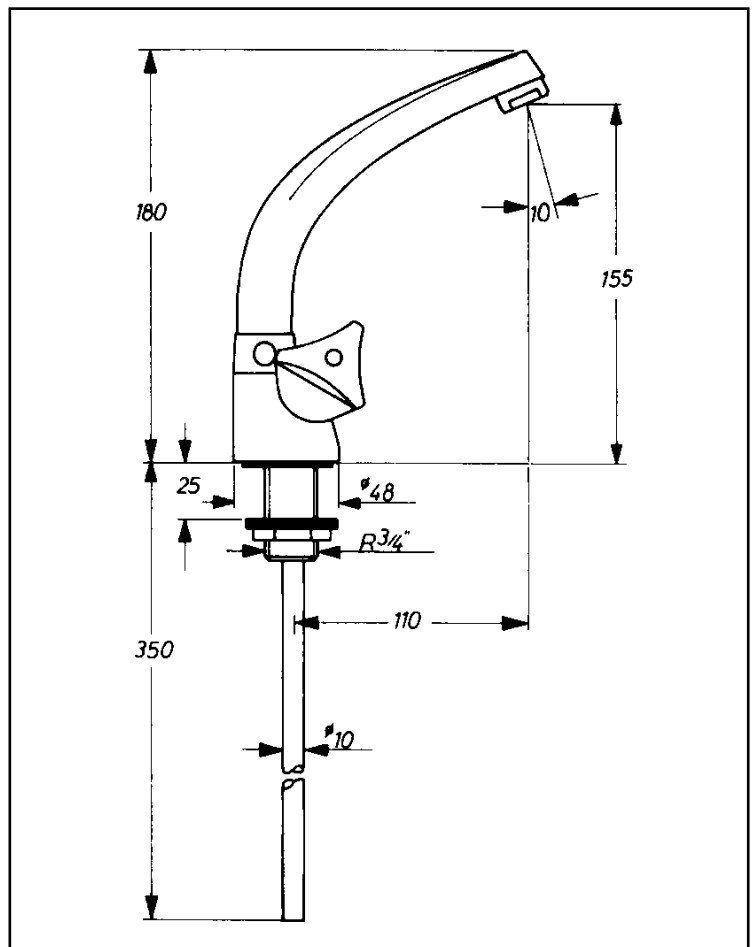

Oberflächen	Art-Nr. Kronengriff	Art-Nr. Acrylgriff	Art-Nr. Sterngriff
Chrom	21011-1-C	21011-2-C	21011-3-C