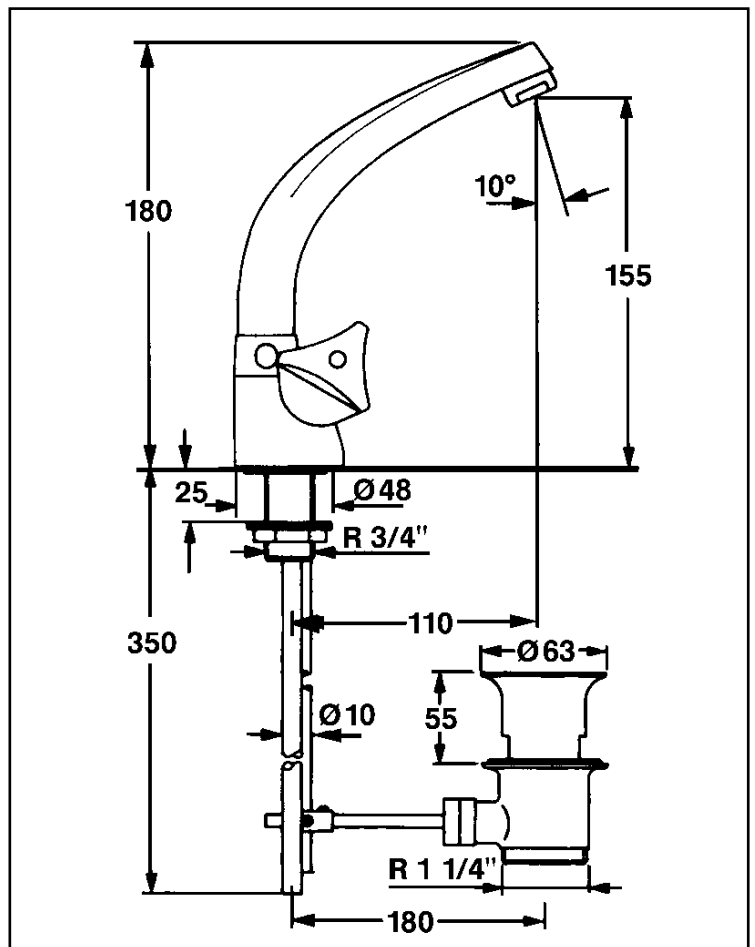

Oberflächen Art-Nr.
Acrylgriff

Chrom 21914-2-C