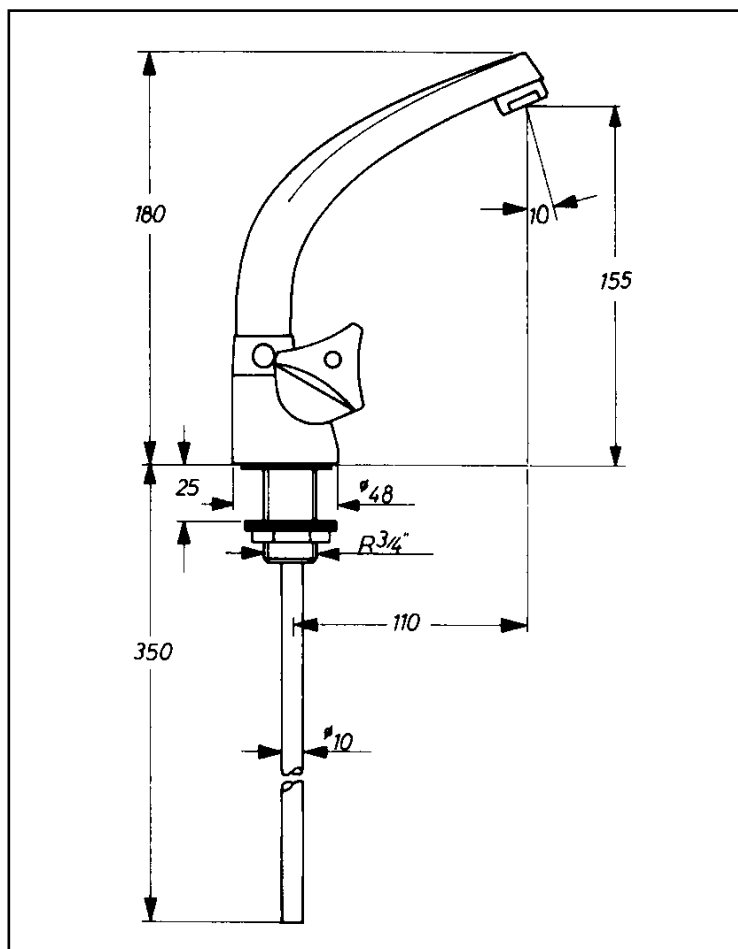

mit versenkbarer Kette,
Guß-Schwenkauslauf 120 mm,
Luftsprudler M24x1

Oberflächen	Art-Nr. Kronengriff	Art-Nr. Acrylgriff	Art-Nr. Sterngriff
Chrom	21012-1-C	21012-2-C	21012-3-C

CLASSIC

KAJA CLASSIC Zweigriff-Waschtischarmatur DN 15 mit versenkbarer Kette für offene Warmwasserbereiter ⚡