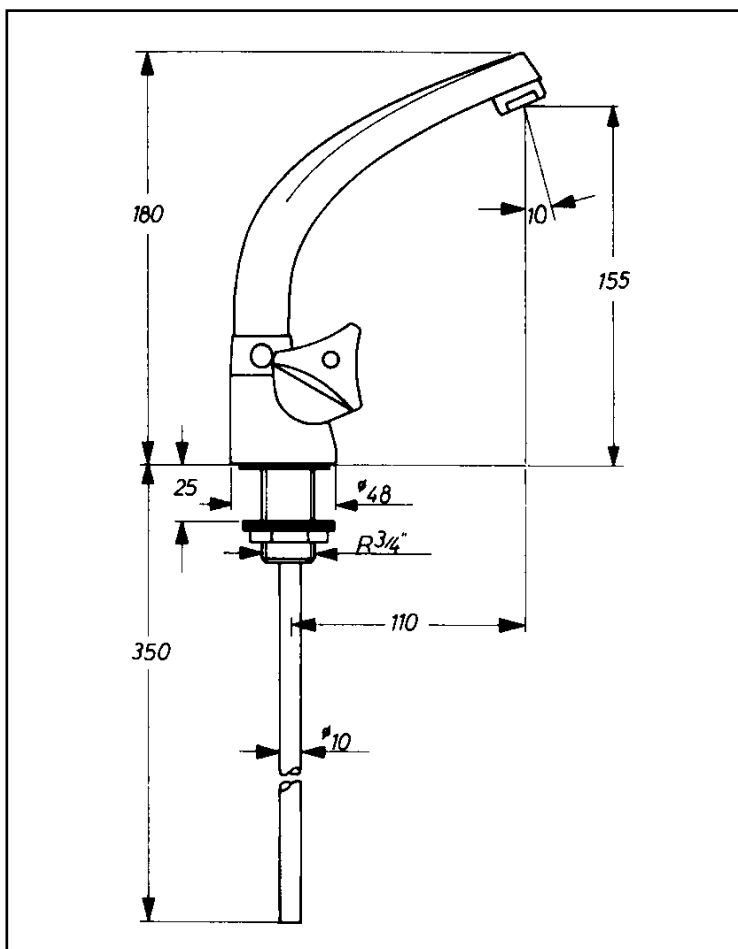

Oberflächen Art-Nr.
Acrylgriff

Chrom 21911-2-C