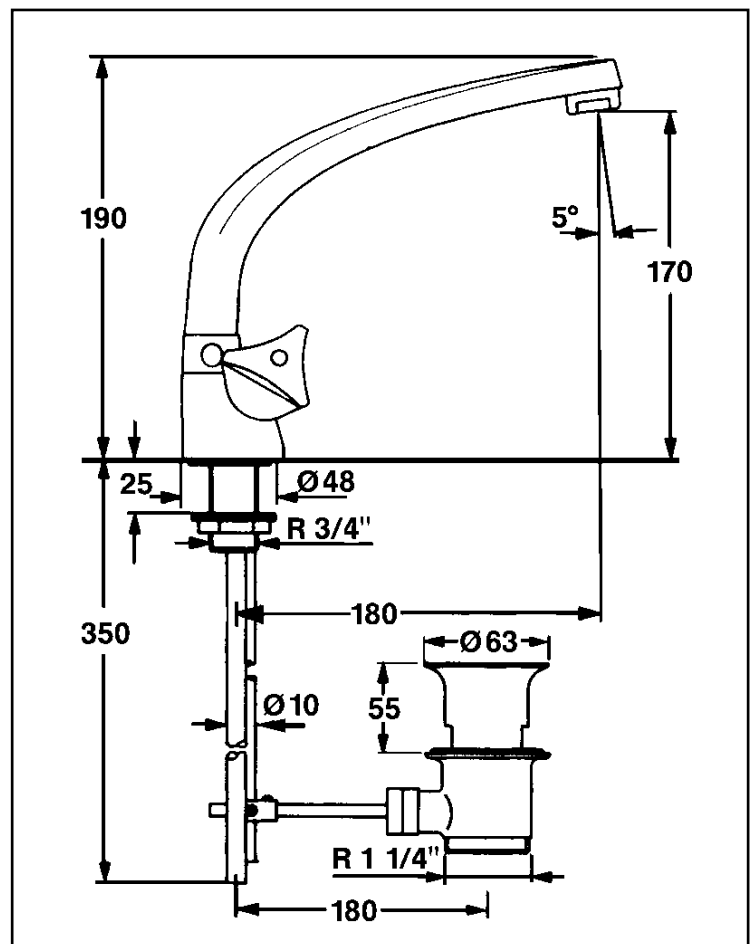

CLASSIC

KAJA CLASSIC Zweigriff-Waschtischarmatur DN 15 mit Zugknopf-Ablaufgarnitur

P-IX 7737/IA,
Durchflussklasse A
Durchflussmenge: 13 l/min
bei 3 bar Fließdruck

mit Zugknopf-Ablaufgarnitur,
Guß-Schwenkauslauf 180 mm,
Luftsprudler M24x1

Oberflächen	Art-Nr. Kronengriff	Art-Nr. Acrylgriff	Art-Nr. Sterngriff
Chrom	21024-1-C	21024-2-C	21024-3-C
Produktvarianten (siehe Folgeseiten)			
für offene Warmwasserbereiter			

CLASSIC

KAJA CLASSIC Zweigriff-Waschtischarmatur DN 15 mit Zugknopf-Ablaufgarnitur für offene Warmwasserbereiter ⚡

P-IX 7737/IA,
Durchflussklasse A
Durchflussmenge: 13 l/min
bei 3 bar Fließdruck

mit Zugknopf-Ablaufgarnitur,
Guß-Schwenkauslauf 180 mm,
Strahlregler M24x1

Oberflächen	Art-Nr.
Chrom	21924-2-C