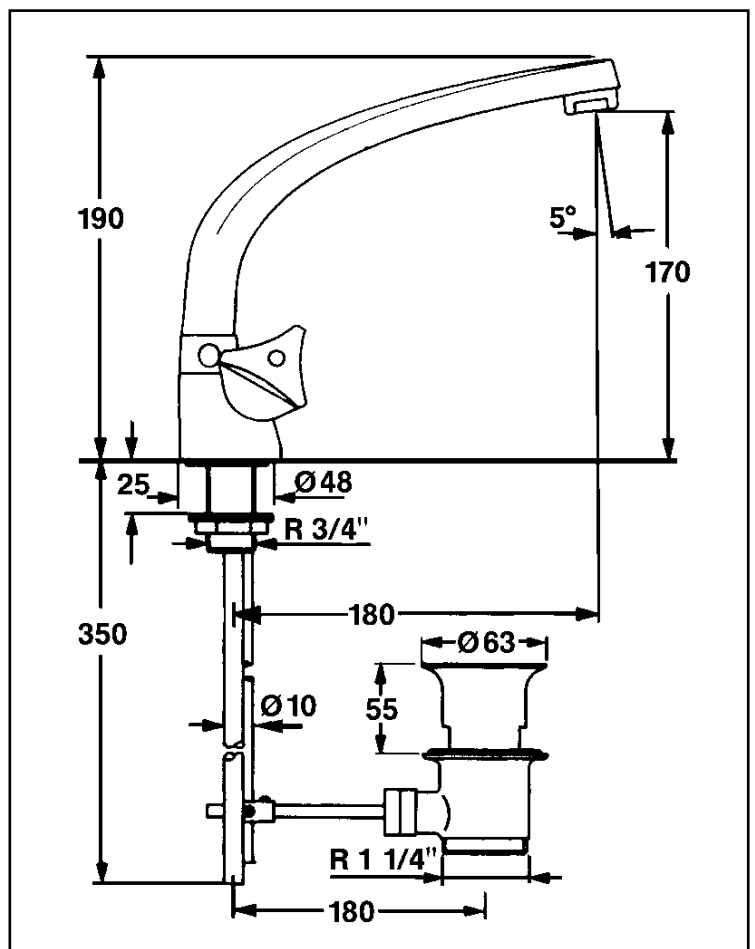

Oberflächen	Art-Nr. Kronengriff	Art-Nr. Acrylgriff	Art-Nr. Sterngriff
Chrom	21024-1-C	21024-2-C	21024-3-C
Produktvarianten (siehe Folgeseiten)			
für offene Warmwasserbereiter			

CLASSIC

KAJA CLASSIC Zweigriff-Waschtischarmatur DN 15 mit Zugknopf-Ablaufgarnitur für offene Warmwasserbereiter ⚡

P-IX 7737/IA,
Durchflussklasse A
Durchflussmenge: 13 l/min
bei 3 bar Fließdruck

mit Zugknopf-Ablaufgarnitur,
Guß-Schwenkauslauf 180 mm,
Strahlregler M24x1

Oberflächen	Art-Nr.
Chrom	21924-2-C