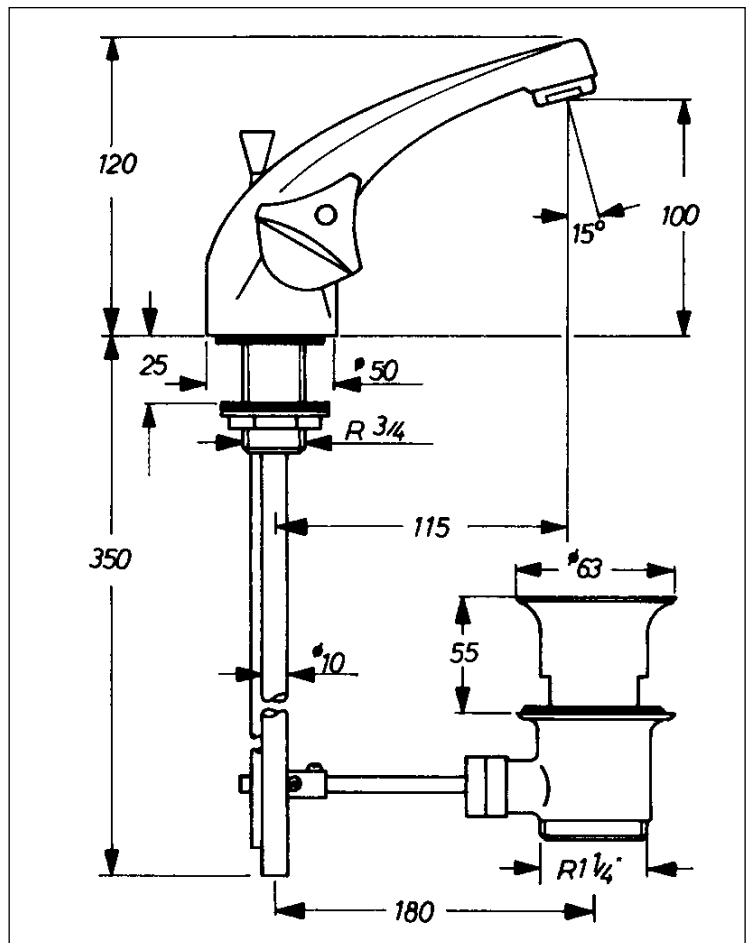

CLASSIC

KAJA CLASSIC Zweigriff-Waschtischarmatur DN 15

P-IX 7734/IA,
Durchflussklasse A
Durchflussmenge: 13 l/min
bei 3 bar Fließdruck

mit Zugknopf-Ablaufgarnitur,
Ausladung 115 mm,
Luftsprudler M24x1

Oberflächen	Art-Nr. Kronengriff	Art-Nr. Acrylgriff	Art-Nr. Sterngriff
Chrom	21032-1-C	21032-2-C	21032-3-C