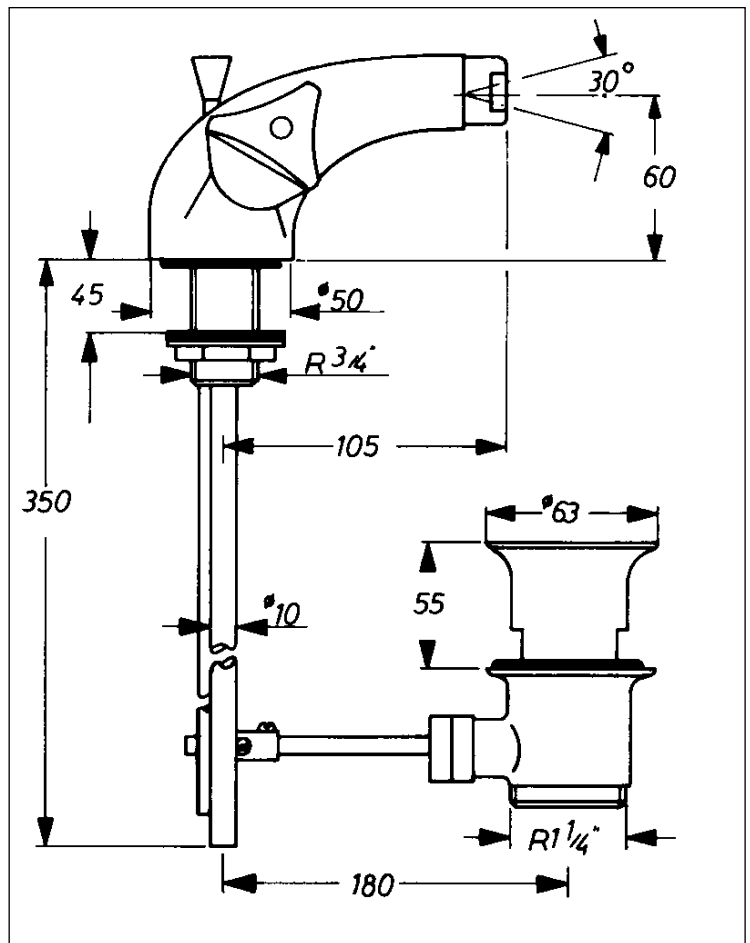

## KAJA CLASSIC Zweigriff-Bidetarmatur DN 15

Durchflussklasse A  
Durchflussmenge: 13 l/min  
bei 3 bar Fließdruck

mit Zugknopf-Ablaufgarnitur,  
Kugelgelenk-Luftsprudler M24x1

Oberflächen	Art-Nr. Kronengriff	Art-Nr. Acrylgriff	Art-Nr. Sterngriff
Chrom	24451-1-C	24451-2-C	24451-3-C