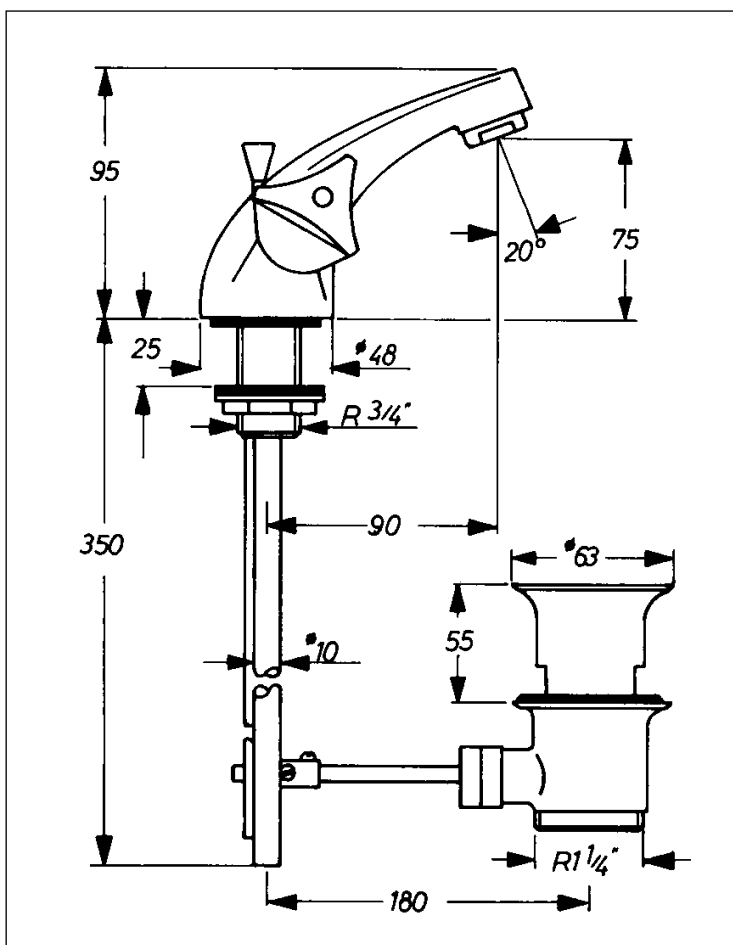

CLASSIC

KAJA CLASSIC Zweigriff-Waschtischarmatur DN 15 mit Zugknopf-Ablaufgarnitur

P-IX 7742/IA,
Durchflussklasse A
Durchflussmenge: 13 l/min
bei 3 bar Fließdruck

mit Zugknopf-Ablaufgarnitur,
Ausladung 90 mm
Luftsprudler M24x1

Oberflächen	Art-Nr. Kronengriff	Art-Nr. Acrylgriff	Art-Nr. Sterngriff
Chrom	21042-1-C	21042-2-C	21042-3-C
Produktvarianten (siehe Folgeseiten)			
mit Kettenhalter bzw. versenkbarer Kette			

CLASSIC

KAJA CLASSIC Zweigriff-Waschtischarmatur DN 15 mit Kettenhalter bzw. versenkbarer Kette

P-IX 7742/IA,
Durchflussklasse A
Durchflussmenge: 13 l/min
bei 3 bar Fließdruck

mit Kettenhalter bzw. versenkbarer Kette,
Ausladung 90 mm,
Luftsprudler M24x1

Oberflächen	Art-Nr. Kronengriff	Art-Nr. Acrylgriff	Art-Nr. Sterngriff
mit Kettenhalter Chrom	21040-1-C	21040-2-C	21040-3-C
mit versenkbarer Kette Chrom	21041-1-C	21041-2-C	21041-3-C