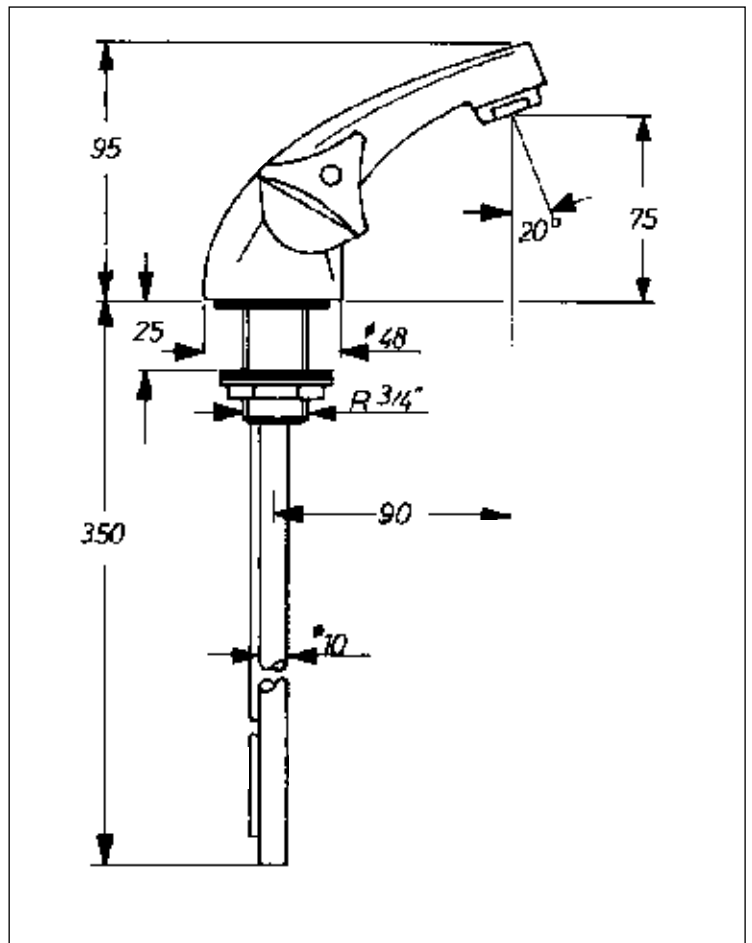

CLASSIC

KAJA CLASSIC Zweigriff-Waschtischarmatur DN 15 mit Zugknopf-Ablaufgarnitur

P-IX 7742/IA,
Durchflussklasse A
Durchflussmenge: 13 l/min
bei 3 bar Fließdruck

mit Zugknopf-Ablaufgarnitur,
Ausladung 90 mm
Luftsprudler M24x1

Oberflächen	Art-Nr. Kronengriff	Art-Nr. Acrylgriff	Art-Nr. Sterngriff
Chrom	21042-1-C	21042-2-C	21042-3-C
Produktvarianten (siehe Folgeseiten)			
mit Kettenhalter bzw. versenkbarer Kette			

CLASSIC

KAJA CLASSIC Zweigriff-Waschtischarmatur DN 15 mit Kettenhalter bzw. versenkbarer Kette

P-IX 7742/IA,
Durchflussklasse A
Durchflussmenge: 13 l/min
bei 3 bar Fließdruck

mit Kettenhalter bzw. versenkbarer Kette,
Ausladung 90 mm,
Luftsprudler M24x1

Oberflächen	Art-Nr. Kronengriff	Art-Nr. Acrylgriff	Art-Nr. Sterngriff
mit Kettenhalter Chrom	21040-1-C	21040-2-C	21040-3-C
mit versenkbarer Kette Chrom	21041-1-C	21041-2-C	21041-3-C