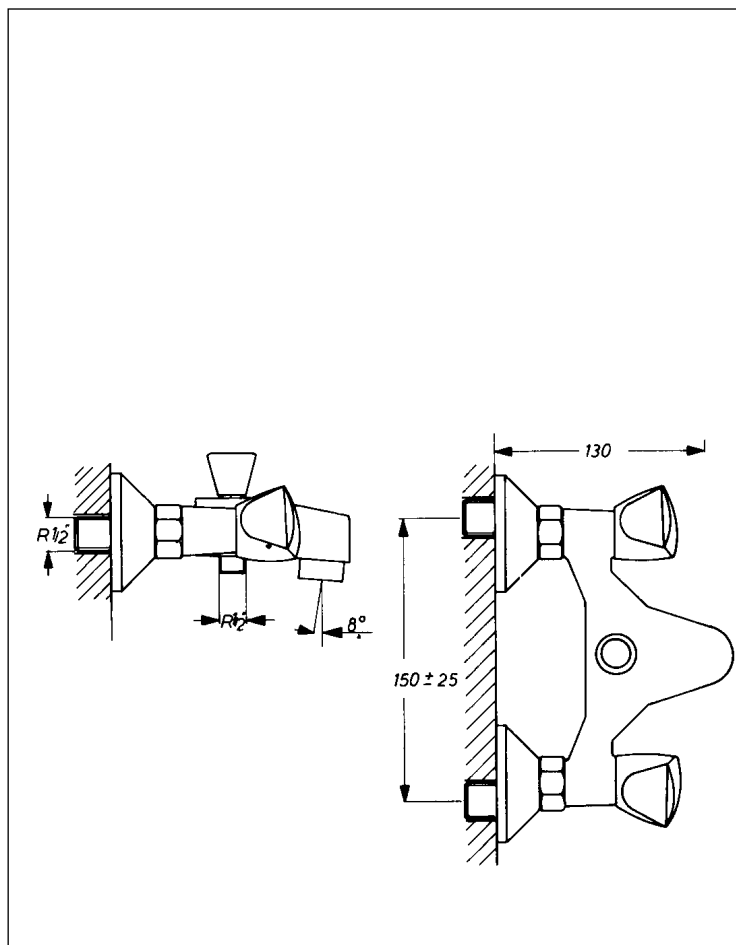

CLASSIC

KAJA CLASSIC Wannenfüll- und Brausearmatur DN 15

PA-IX 7755/IBB
Durchflussklasse BB
Durchflussmenge: W/B 23 l/min
bei 3 bar Fließdruck

Brauseabgang G1/2" unten,
automatische Umstellung Wanne/Brause
Luftsprudler M28x1,
verdeckte S-Anschlüsse,
mit Brausegarnitur:
Brauseschlauch 125 cm,
verchromter Handbrause und Wandhalter

Oberflächen	Art-Nr. Kronengriff	Art-Nr. Acrylgriff	Art-Nr. Sterngriff
Chrom	25102-1-C	25102-2-C	25102-3-C
Produktvarianten (siehe Folgeseiten)			
mit Gabelhaken			
ohne Brausegarnitur			

CLASSIC

KAJA CLASSIC Wannenfüll- und Brausearmatur DN 15 mit Gabelhaken

PA-IX 7755/IBB,
Durchflussklasse BB
Durchflussmenge: W/B 23 l/min
bei 3 bar Fließdruck

Brauseabgang G1/2" unten,
automatische Umstellung Wanne/Brause
Luftsprudler M28x1,
verdeckte S-Anschlüsse,

mit Handbrause-Set:
Brauseschlauch 125 cm,
verchromter Handbrause und
Gabelhaken

Oberflächen	Art-Nr. Kronengriff	Art-Nr. Acrylgriff	Art-Nr. Sterngriff
Chrom	25112-1-C	25112-2-C	25112-3-C

CLASSIC

KAJA CLASSIC Wannenfüll- und Brausearmatur DN 15

PA-IX 7755/IBB,
Durchflussklasse BB
Durchflussmenge: W/B 23 l/min
bei 3 bar Fließdruck