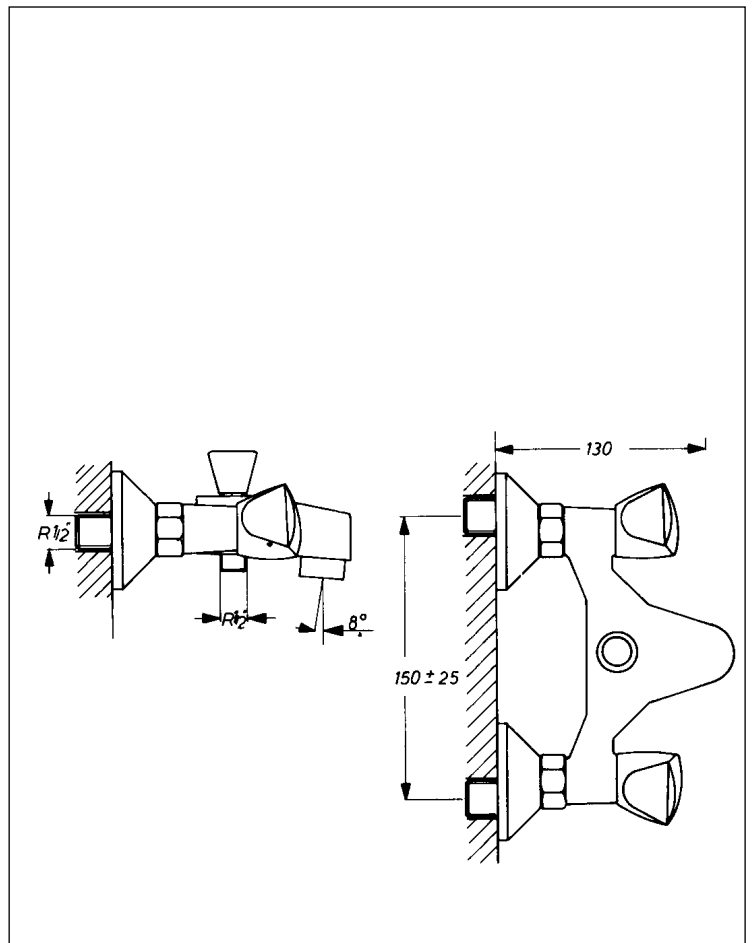

Oberflächen	Art-Nr. Kronengriff	Art-Nr. Acrylgriff	Art-Nr. Sterngriff
Chrom	25112-1-C	25112-2-C	25112-3-C

CLASSIC

KAJA CLASSIC Wannenfüll- und Brausearmatur DN 15

PA-IX 7755/IBB,
Durchflussklasse BB
Durchflussmenge: W/B 23 l/min
bei 3 bar Fließdruck

Brauseabgang G1/2" unten,
automatische Umstellung Wanne/Brause
Luftsprudler M28x1,
verdeckte S-Anschlüsse
ohne Brausegarnitur

Oberflächen	Art-Nr. Kronengriff	Art-Nr. Acrylgriff	Art-Nr. Sterngriff
Chrom	25100-1-C	25100-2-C	25100-3-C