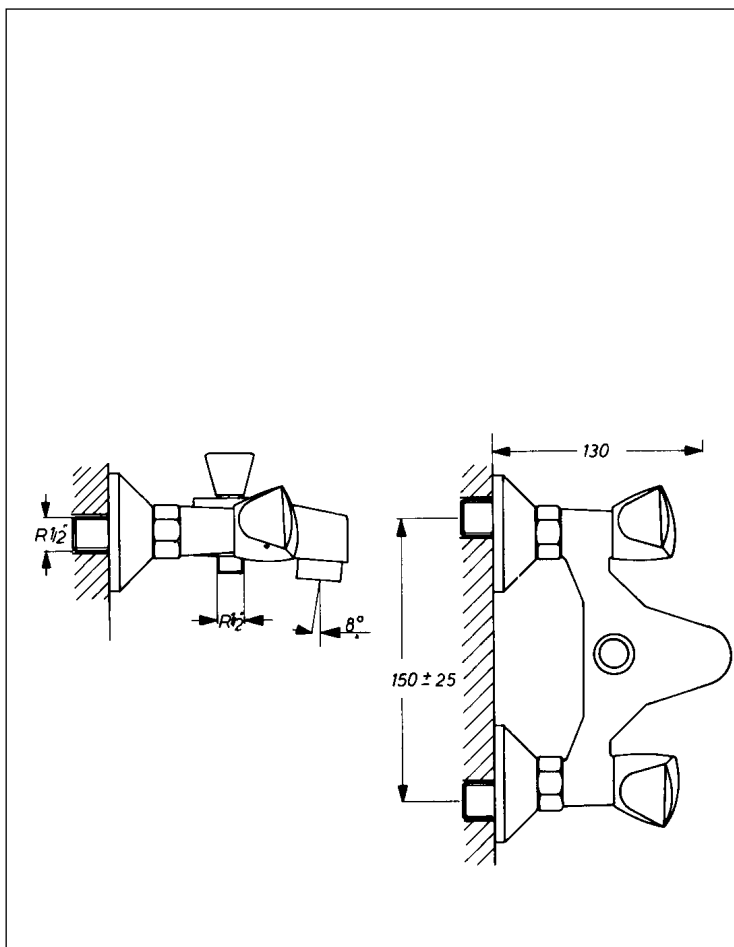

CLASSIC

KAJA CLASSIC Wannenfüll- und Brausearmatur DN 15

PA-IX 7755/IBB
Durchflussklasse BB
Durchflussmenge: W/B 23 l/min
bei 3 bar Fließdruck

Brauseabgang G1/2" unten,
automatische Umstellung Wanne/Brause
Luftsprudler M28x1,
verdeckte S-Anschlüsse,
mit Brausegarnitur:
Brauseschlauch 125 cm,
verchromter Handbrause und Wandhalter

Oberflächen	Art-Nr. Kronengriff	Art-Nr. Acrylgriff	Art-Nr. Sterngriff
Chrom	25102-1-C	25102-2-C	25102-3-C
Produktvarianten (siehe Folgeseiten)			
mit Gabelhaken			
ohne Brausegarnitur			

CLASSIC

KAJA CLASSIC Wannenfüll- und Brausearmatur DN 15 mit Gabelhaken

PA-IX 7755/IBB,
Durchflussklasse BB
Durchflussmenge: W/B 23 l/min
bei 3 bar Fließdruck

Brauseabgang G1/2" unten,
automatische Umstellung Wanne/Brause
Luftsprudler M28x1,
verdeckte S-Anschlüsse,

mit Handbrause-Set:
Brauseschlauch 125 cm,
verchromter Handbrause und
Gabelhaken

Oberflächen	Art-Nr. Kronengriff	Art-Nr. Acrylgriff	Art-Nr. Sterngriff
Chrom	25112-1-C	25112-2-C	25112-3-C

CLASSIC

KAJA CLASSIC Wannenfüll- und Brausearmatur DN 15

PA-IX 7755/IBB,
Durchflussklasse BB
Durchflussmenge: W/B 23 l/min
bei 3 bar Fließdruck