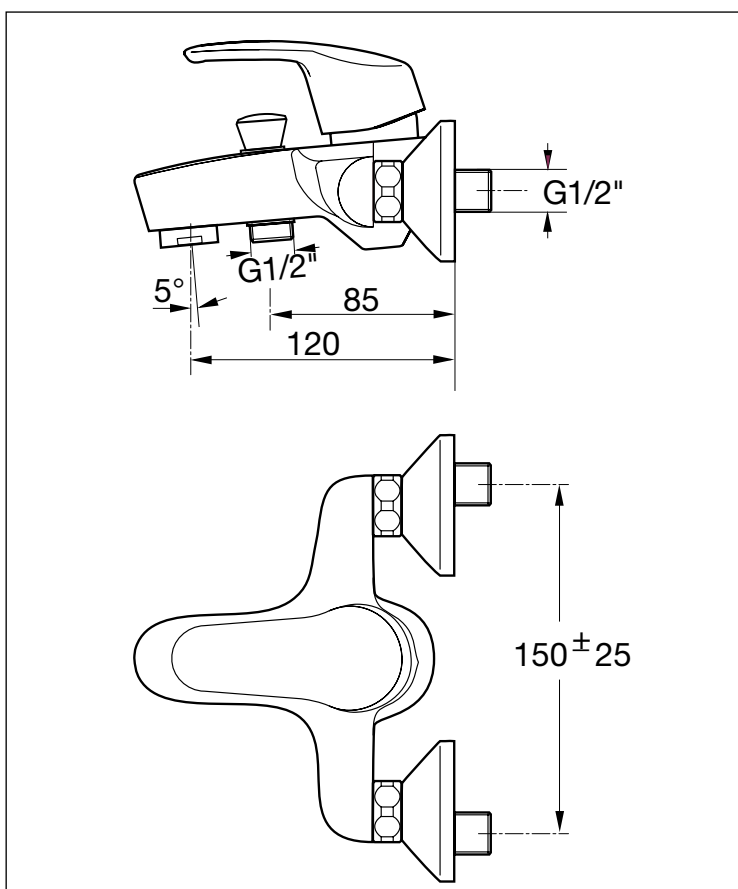

DISK

KAJA DISK Einhand-Wannenfüll- und Brausearmatur DN15 mit Handbrause-Set

PA-IX 7756/IBB,
Durchflussklasse BB
Durchflussmenge: W/B 20/19 l/min
bei 3 bar Fließdruck (ohne Brause)

automatische Umstellung Wanne/Brause,
Luftsprudler M28x1, Brauseanschluss G1/2",
eigensicher gegen Rückfließen,
verdeckte S-Anschlüsse,
Mischelement mit SiC-/Keramik-Dichtscheiben
und Temperaturbegrenzung

kompl. mit Handbrause-Set
STYLE-3-Funktions-Handbrause,
Metalleffekt-Brauseschlauch 125 cm
und Wandhalter

Oberfläche	Art-Nr. mit Vollhebel	Art-Nr. mit Bügelhebel
Chrom	35440-C	32440-C
Produktvarianten (siehe Folgeseiten)		
ohne Handbrause-Set		

DISK

KAJA DISK Einhand-Wannenfüll- und Brausearmatur DN15

Durchflussklasse BB
Durchflussmenge: 20/19 l/min
bei 3 bar Fließdruck

automatische Umstellung Wanne/Brause
Luftsprudler M28x1, Brauseanschluß G1/2",
eigensicher gegen Rückfließen,
verdeckte S-Anschlüsse,
Mischelement mit SiC-/Keramik-
Dichtscheiben und Temperaturbegrenzung
ohne Handbrause-Set

Oberfläche	Art-Nr. mit Vollhebel	Art-Nr. mit Bügelhebel
Chrom	35410-C	32410-C