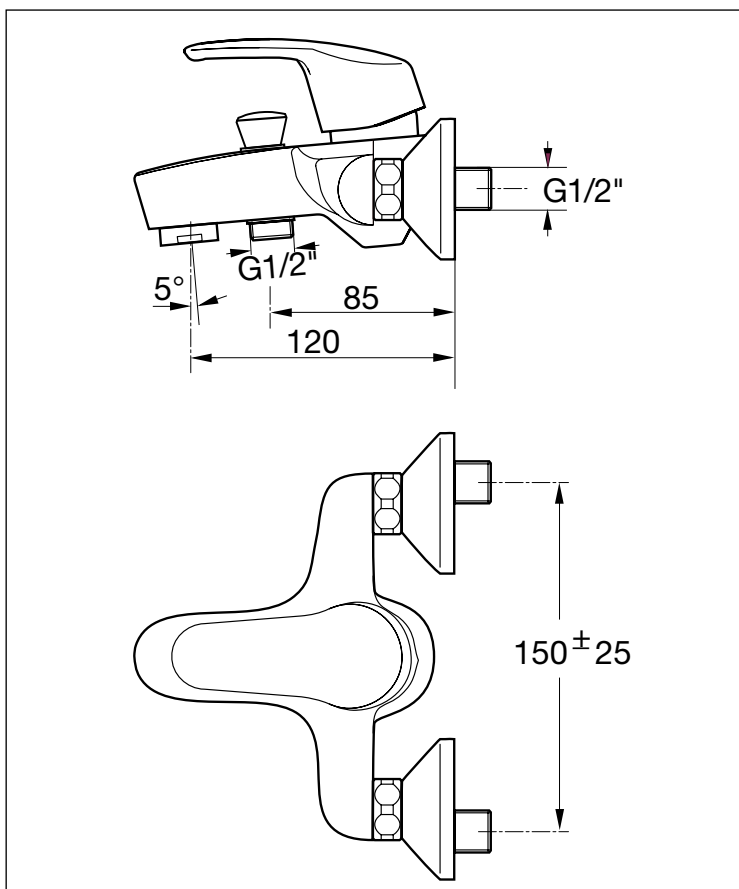

DISK

KAJA DISK Einhand-Wannenfüll- und Brausearmatur DN15 mit Handbrause-Set

PA-IX 7756/IBB,
Durchflussklasse BB
Durchflussmenge: W/B 20/19 l/min
bei 3 bar Fließdruck (ohne Brause)

automatische Umstellung Wanne/Brause,
Luftsprudler M28x1, Brauseanschluss G1/2",
eigensicher gegen Rückfließen,
verdeckte S-Anschlüsse,
Mischelement mit SiC-/Keramik-Dichtscheiben
und Temperaturbegrenzung

kompl. mit Handbrause-Set
STYLE-3-Funktions-Handbrause,
Metalleffekt-Brauseschlauch 125 cm
und Wandhalter

Oberfläche	Art-Nr. mit Vollhebel	Art-Nr. mit Bügelhebel
Chrom	35440-C	32440-C
Produktvarianten (siehe Folgeseiten)		
ohne Handbrause-Set		

DISK

KAJA DISK Einhand-Wannenfüll- und Brausearmatur DN15

Durchflussklasse BB
Durchflussmenge: 20/19 l/min
bei 3 bar Fließdruck

automatische Umstellung Wanne/Brause
Luftsprudler M28x1, Brauseanschluß G1/2",
eigensicher gegen Rückfließen,
verdeckte S-Anschlüsse,
Mischelement mit SiC-/Keramik-
Dichtscheiben und Temperaturbegrenzung
ohne Handbrause-Set

Oberfläche	Art-Nr. mit Vollhebel	Art-Nr. mit Bügelhebel
Chrom	35410-C	32410-C