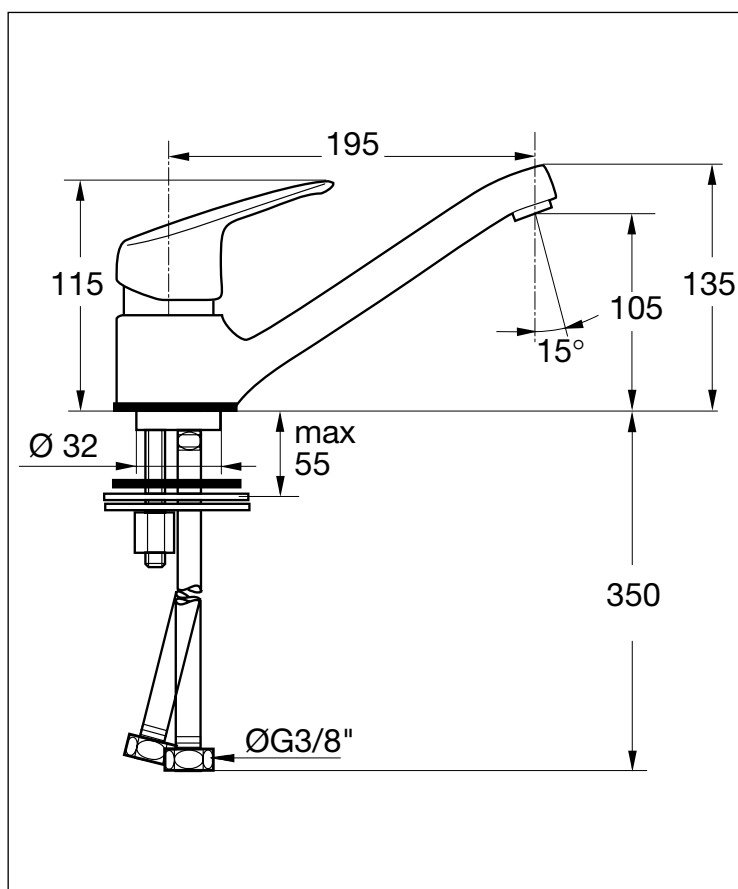

MIX | DISK

KAJA DISK Einhand-Spültischarmatur DN 15

P-IX 7747/1A
Durchflussklasse A
Durchflussmenge: 13 l/min
bei 3 bar Fließdruck

Gußschwenkauslauf 360° schwenkbar,
Luftsprudler M24x1,
flexible Anschlußschläuche,
Schnellmontagesystem,
Mischelement mit SiC-/Keramik- Dichtscheiben
und Temperaturbegrenzung

Oberfläche	 Art-Nr. mit Bügelhebel 01	 Art-Nr. mit Vollhebel
Chrom	32820-C	35820-C
Weiß	32820-W	35820-W