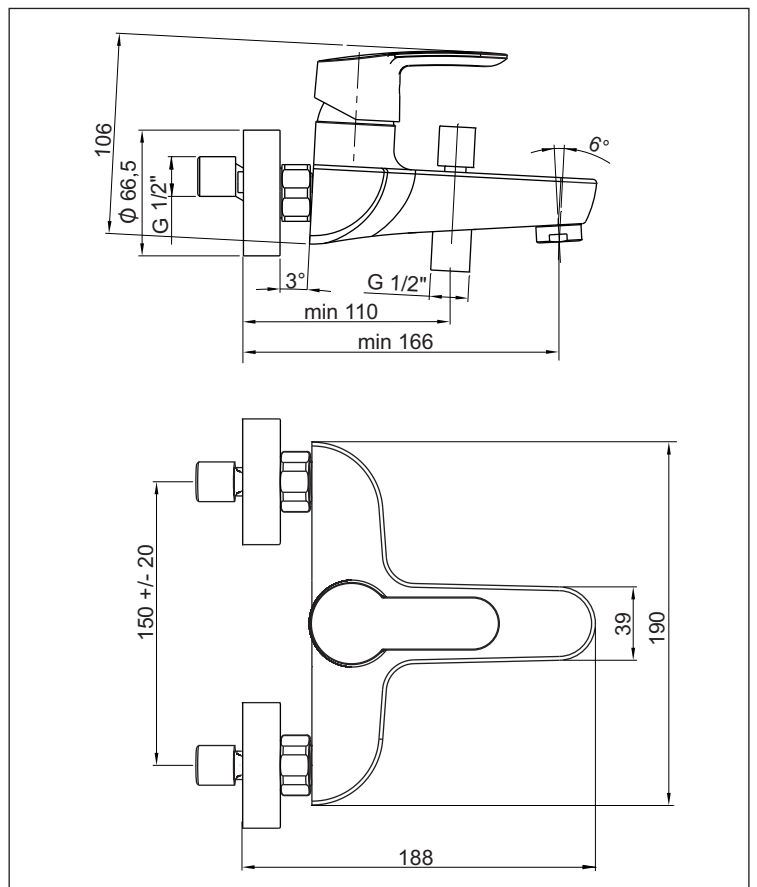

DANCE

KAJA DANCE Einhand-Wannenfüll- und Brausebatterie DN15

Durchflussklasse BB
Durchflussmenge 20/19 l/min
bei 3 bar Fließdruck

ohne Handbrause-Set,
automatische Umstellung Wanne/Brause,
Luftsprudler M24x1, Brauseanschluss G1/2",
eigensicher gegen Rückfließen,
verdeckte S-Anschlüsse,
Mischelement mit Keramik-Dichtscheiben
und Temperaturbegrenzer

Oberfläche	Art-Nr.
chrom	48410-C