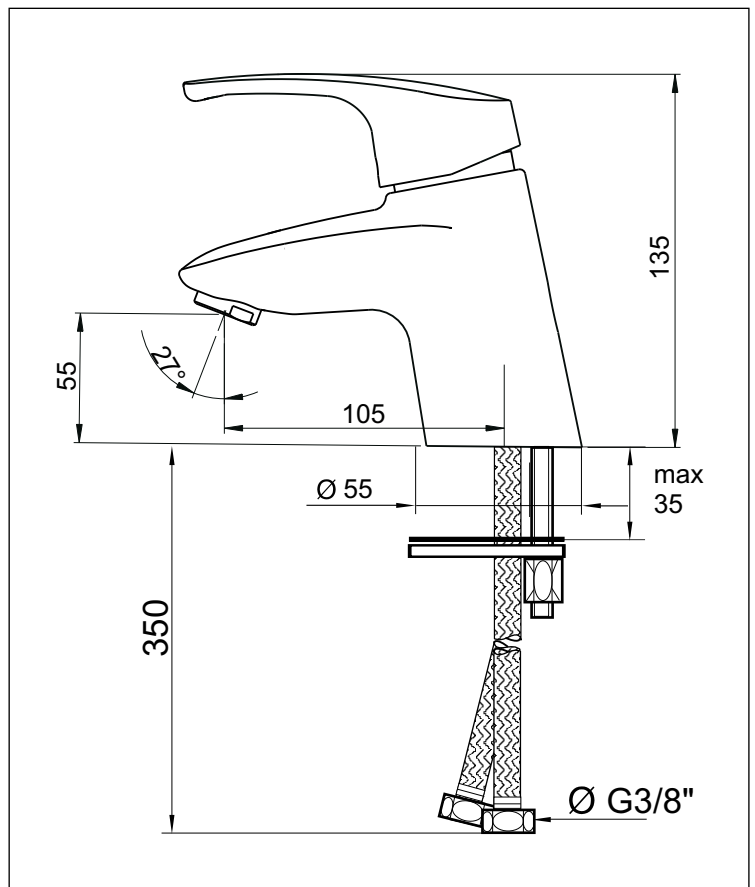

DISKPLUS

KAJA DISKPLUS Einhand-Waschtischarmatur

Durchflussklasse A
Durchflussmenge: 13 l/min
bei 3 bar Fließdruck

glatter Körper,
Luftsprudler M24x1,
Schnellmontagesystem,
flexible Anschlussschläuche,
Mischelement mit SiC-/Keramik-
Dichtscheiben und Temperaturbegrenzung

Oberfläche	Art-Nr. mit Vollhebel
Chrom	42010-C