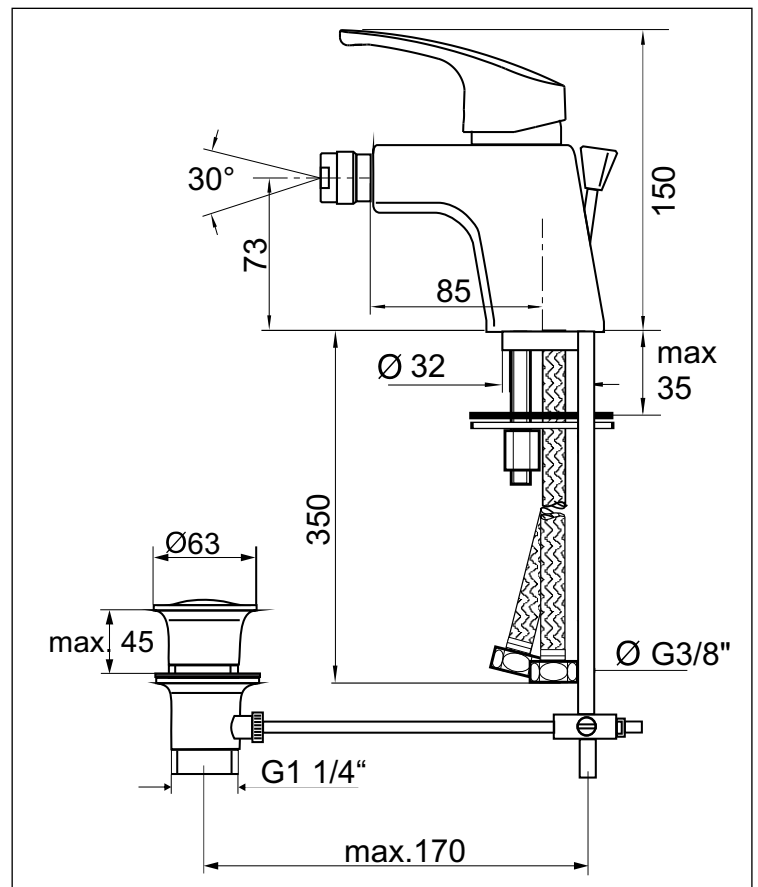

DISKPLUS

KAJA DISKPLUS Einhand-Bidetarmatur mit Zugknopf-Ablaufgarnitur

Durchflussklasse A
Durchflussmenge: 13 l/min
bei 3 bar Fließdruck
P-IX 7749/1A

mit Zugknopf-Ablaufgarnitur,
Kugelgelenk-Luftsprudler M24x1,
Schnellmontagesystem,
flexible Anschlusschläuche,
Mischelement mit SiC-/Keramik-
Dichtscheiben und Temperaturbegrenzung

Oberfläche	Art-Nr. mit Vollhebel
Chrom	42220-C