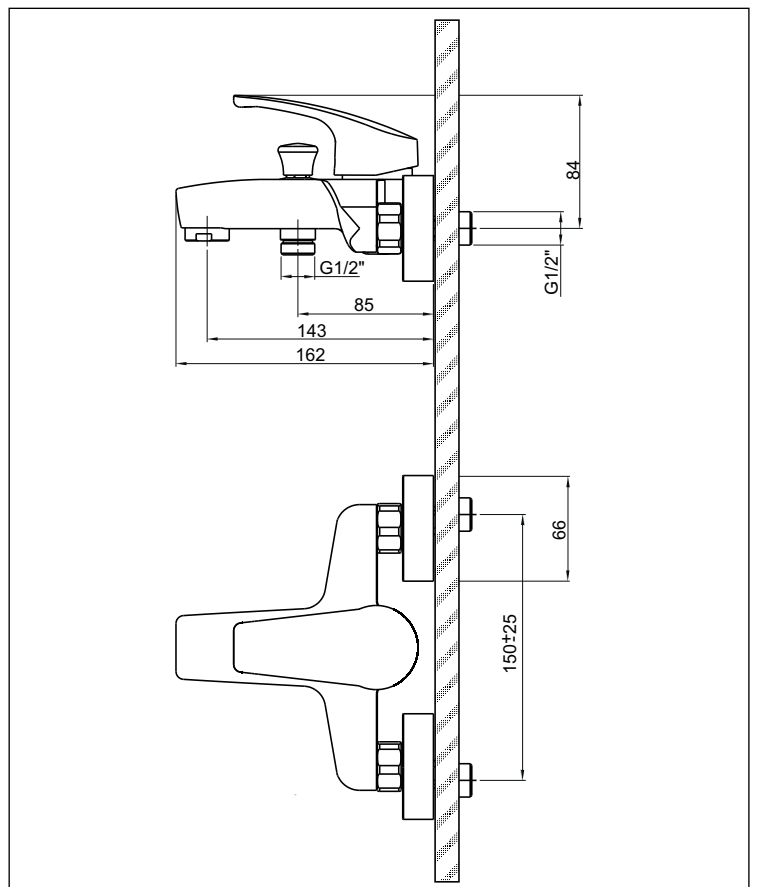

DISKPLUS

KAJA DISKPLUS Einhand-Wannenfüll- und Brausearmatur mit Handbrause-Set

PA-IX 7756/IBB,
Durchflussklasse BB
Durchflussmenge: W/B 20/19 l/min
bei 3 bar Fließdruck (ohne Brause)

automatische Umstellung Wanne/Brause,
Luftsprudler M28x1, Brauseanschluss G1/2",
eigensicher gegen Rückfließen,
verdeckte S-Anschlüsse,
Mischelement mit SiC-/Keramik-Dichtscheiben
und Temperaturbegrenzung

kompl. mit Handbrause-Set
STYLE-3-Funktions-Handbrause,
Metalleffekt-Brauseschlauch 125 cm
und Wandhalter

Oberfläche	Art-Nr. mit Vollhebel
Chrom	42440-C