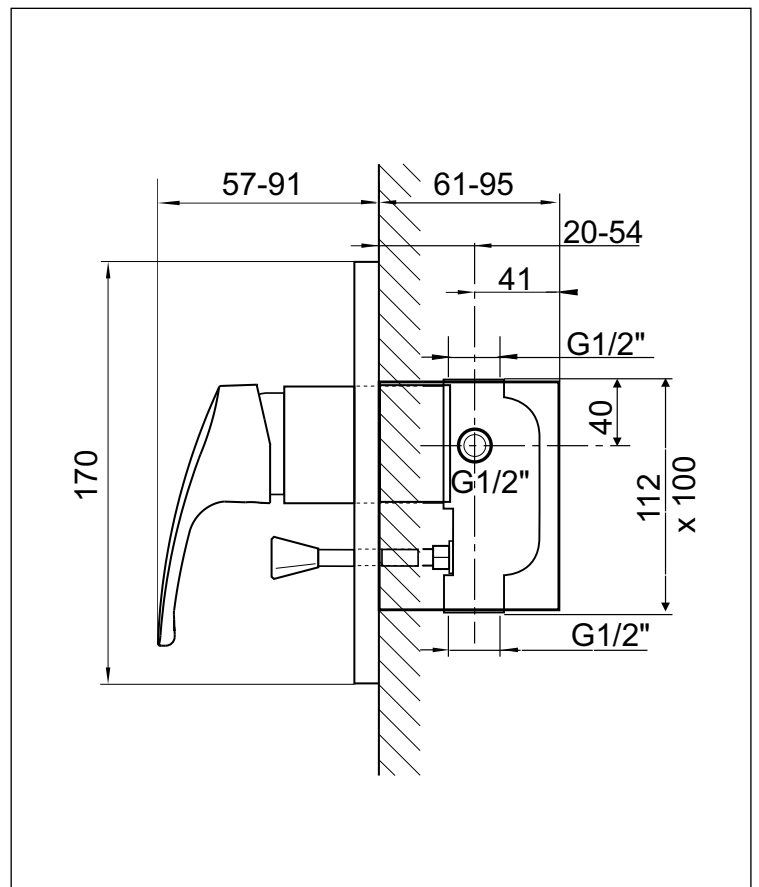

DISKPLUS

KAJA DISKPLUS Einhand-Wannenfüll- und Brausearmatur für Unterputzmontage

automatische Umstellung Wanne/Brause
Wandrosette,
Hülse,
Befestigungsmaterial,
Bedienhebel

Oberfläche	Art-Nr. mit Vollhebel
Chrom	42452-C
UP-Einbaukörper	

UNTERPUTZ- EINHANDMISCHER

Vormontage-Set

Universal-Unterputz-Einbaukörper
30310

AQUADRAT BQUADRAT IPURI SIGNUM MIX DISK DISKPLUS
Fertigmontage-Set mit Umstellung (Wannenset)

58452-C

60452-C

55/52452-..

41452-C