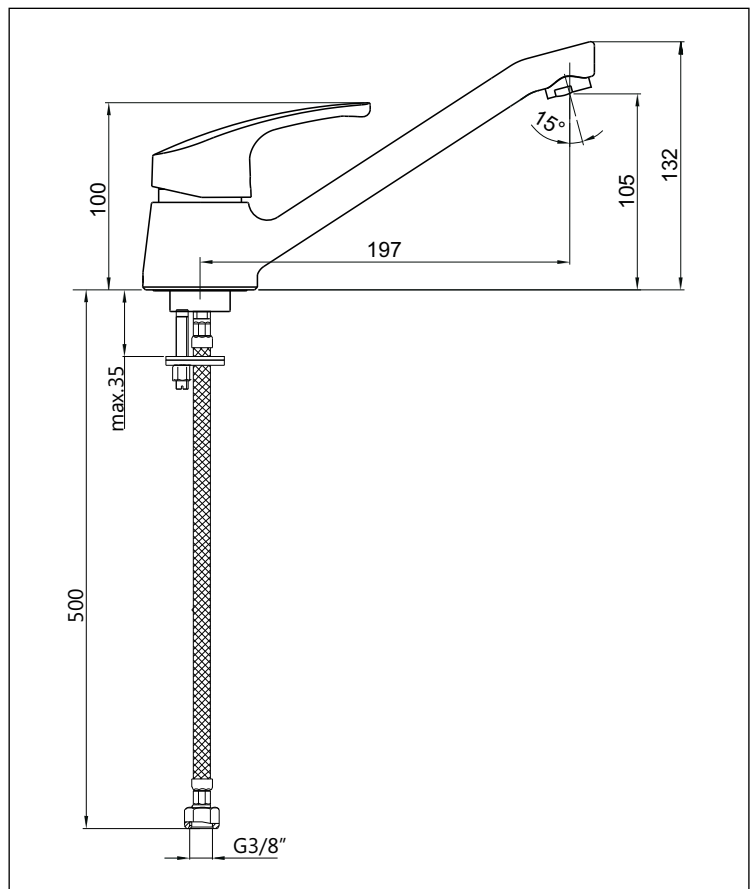

DISKPLUS

KAJA DISKPLUS Küche Einhand-Spültischarmatur

P-IX 7747/IA
Durchflussklasse A
Durchflussmenge: 13 l/min
bei 3 bar Fließdruck

Gußschwenkauslauf 360° schwenkbar,
Luftsprudler M24x1,
flexible Anschlussschläuche,
Schnellmontagesystem,
Mischelement mit SiC-/Keramik- Dichtscheiben
und Temperaturbegrenzung

Oberfläche	Art-Nr. mit Vollhebel
Chrom	42820-C