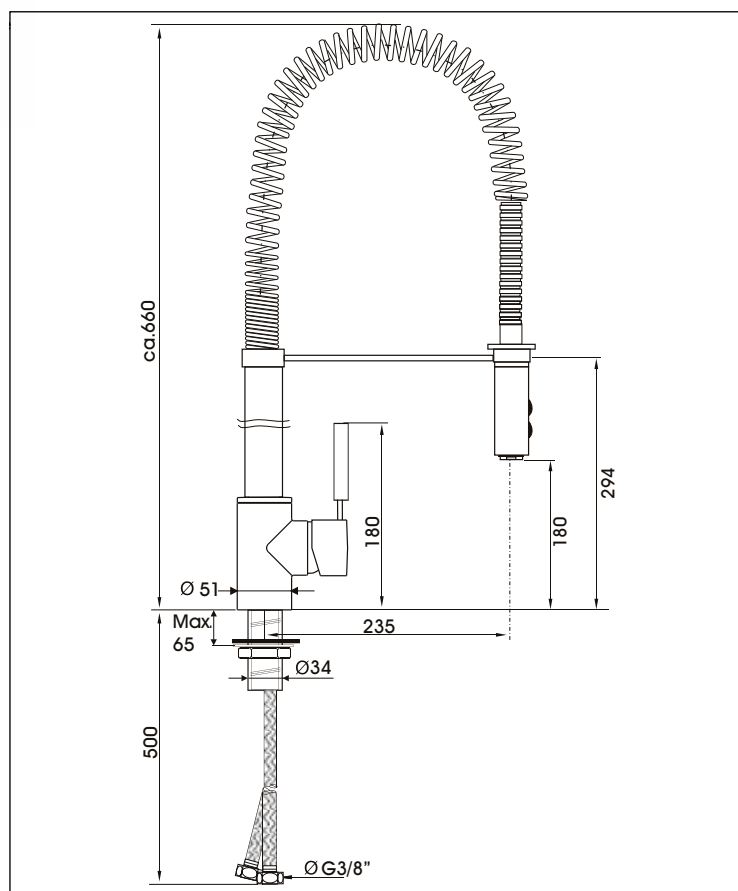

## KAJA IPURITEC Einhand-Spültischarmatur DN 15

Durchflußklasse A  
Durchflußmenge 13 l/min  
bei 3 bar Fließdruck

Ausladung 235 mm,  
mit schwenkbarer, flexibler Edelstahlfederführung,  
Stab-Pendelhandbrause mit Luftsprudler,  
autom. Umstellung Luftsprudler/Brausestrahl,  
Eco-Mischelement mit SiC-/  
Keramik-Dichtscheiben,  
flexible Anschlußschläuche

Oberfläche	Art-Nr. mit Stifthebel	Art-Nr. mit Bügelhebel o2
Chrom	55890-C	52890-C