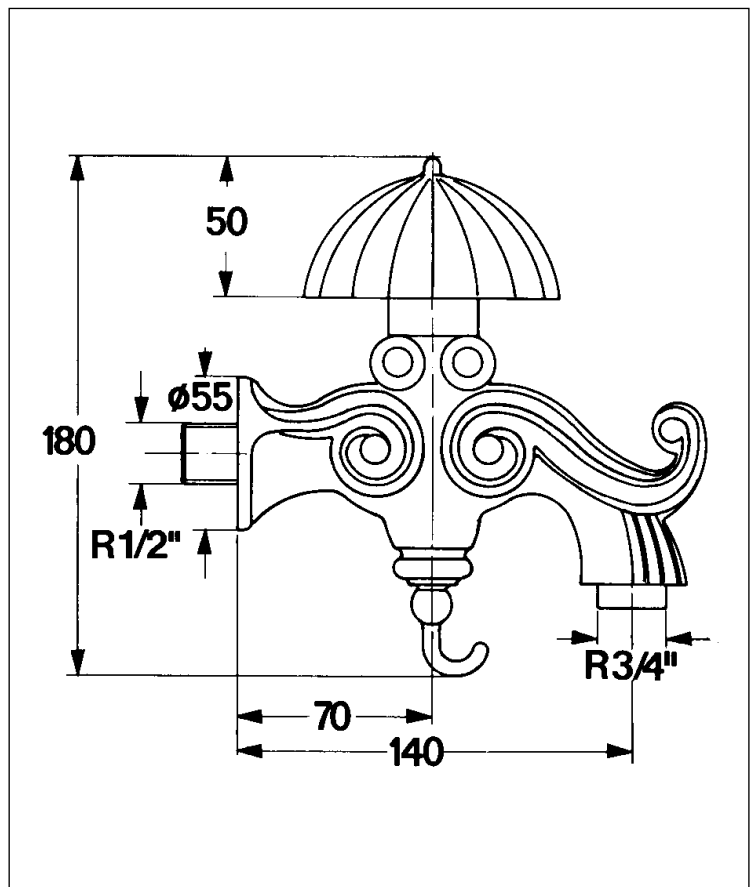

JARDIN

KAJA JARDIN Gartenventil 1/2"

aus massiver Bronze gegossen
mit Schlauchverschraubung 3/4"

Oberfläche	Art-Nr.
massive Bronze	30100