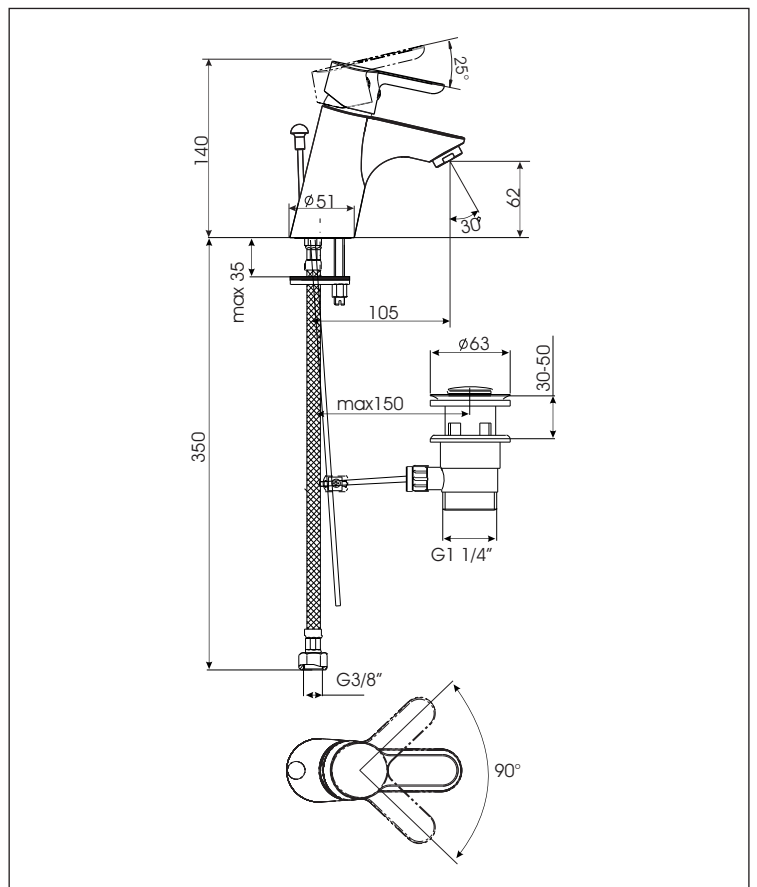

KAJA MAGIS Einhand-Waschtischarmatur DN 15 mit Zugknopf-Ablaufgarnitur

Durchflussklasse A
Durchflussmenge 11,5 l/min
bei 3 bar Fließdruck

mit Zugknopf-Ablaufgarnitur
Luftsprudler M24x1,
Schnellmontagesystem,
flexible Anschlussschläuche und
Mischelement mit Keramikdichtscheiben
und Temperaturbegrenzer