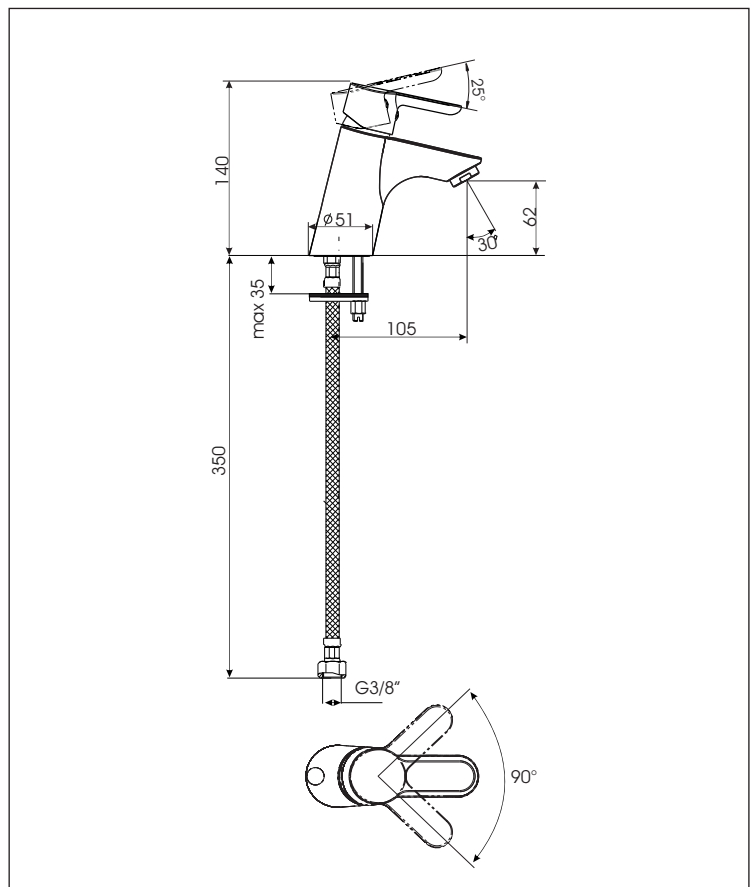

Oberfläche	Art-Nr.
Chrom	44010-C