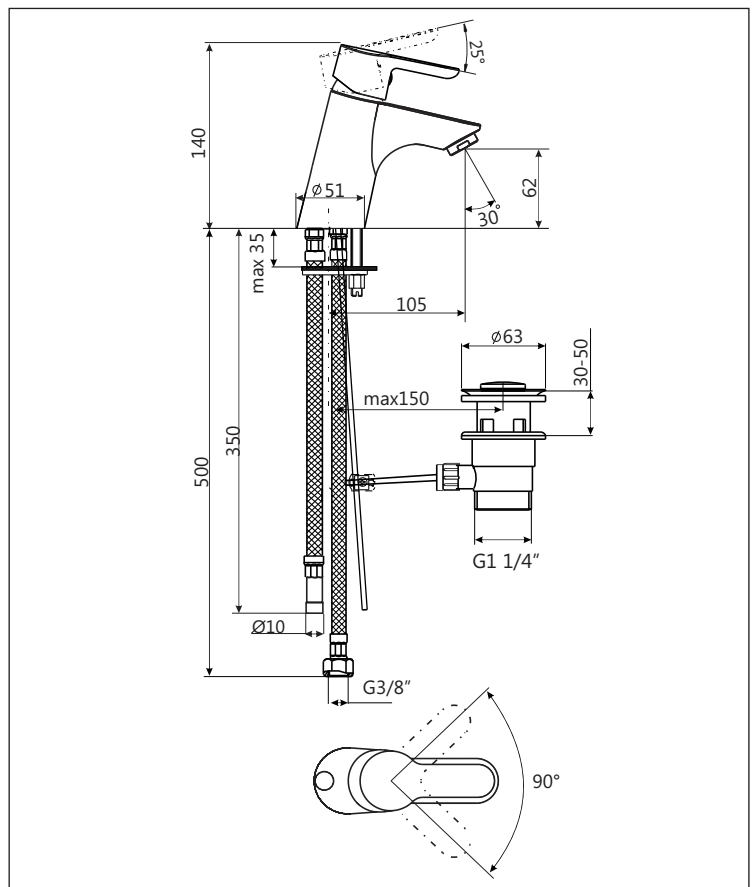

MAGIS

KAJA MAGIS Einhand-Waschtischarmatur DN 15 mit Zugknopf-Ablaufgarnitur

Durchflussklasse A
Durchflussmenge 11,5 l/min
bei 3 bar Fließdruck

mit Zugknopf-Ablaufgarnitur
Luftsprudler M24x1,
Schnellmontagesystem,
flexible Anschlussschläuche und
Mischelement mit Keramikdichtscheiben
und Temperaturbegrenzer

Oberfläche	Art-Nr.
Chrom	44020-C
Produktvarianten (siehe Folgeseiten)	
für offene Warmwasserbereiter mit Zugknopf-Ablaufgarnitur	⚡
ohne Zugknopf-Ablaufgarnitur	

MAGIS

KAJA MAGIS Einhand-Waschtischarmatur DN 15 für offene Warmwasserbereiter ⚡ mit Zugknopf-Ablaufgarnitur

mit Zugknopf-Ablaufgarnitur
Strahlregler M24x1,
Schnellmontagesystem,
flexible Anschlusschläuche
und Mischelement mit Keramikdichtscheiben
und Temperaturbegrenzer

Oberfläche	Art-Nr.
Chrom	44915-C

MAGIS

KAJA MAGIS Einhand-Waschtischarmatur DN 15

Oberfläche	Art-Nr.
Chrom	44010-C