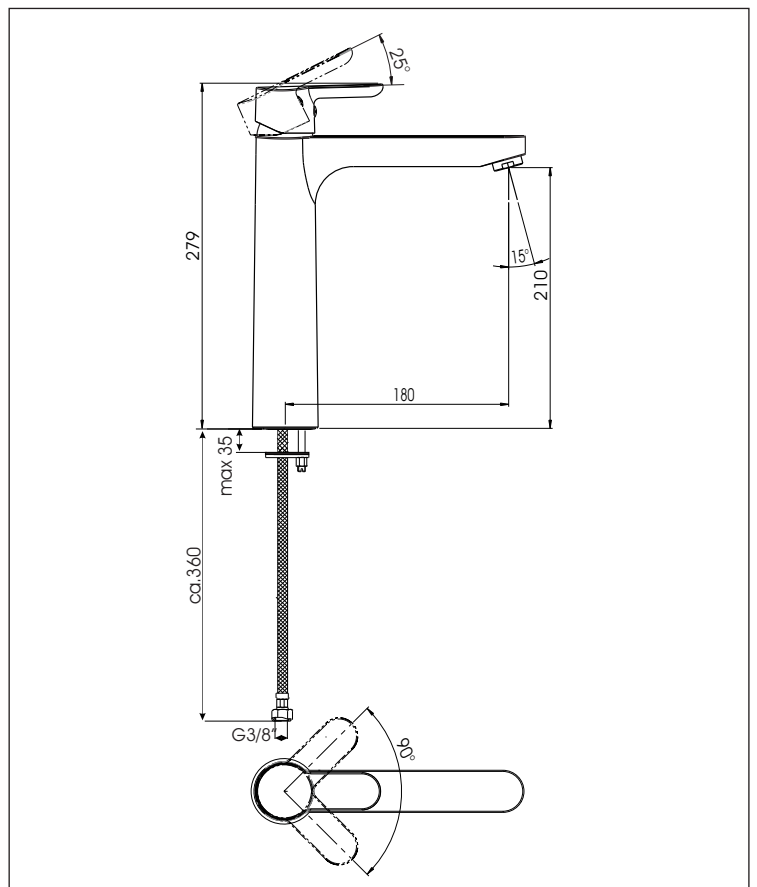

MAGIS

KAJA MAGIS Einhand-Waschtischarmatur DN 15

Durchflussklasse A
Durchflussmenge 11,5 l/min
bei 3 bar Fließdruck

ohne Zugknopf-Ablaufgarnitur, glatter Körper,
hohe Ausführung und langem Auslauf,
Auslaufhöhe 210 mm, Ausladung 180 mm,
Luftsprudler M24x1, Schnellmontagesystem,
flexible Anschlusschläuche und
Mischelement mit Keramikdichtscheiben
und Temperaturbegrenzer

Oberfläche	Art-Nr.
Chrom	44065-C