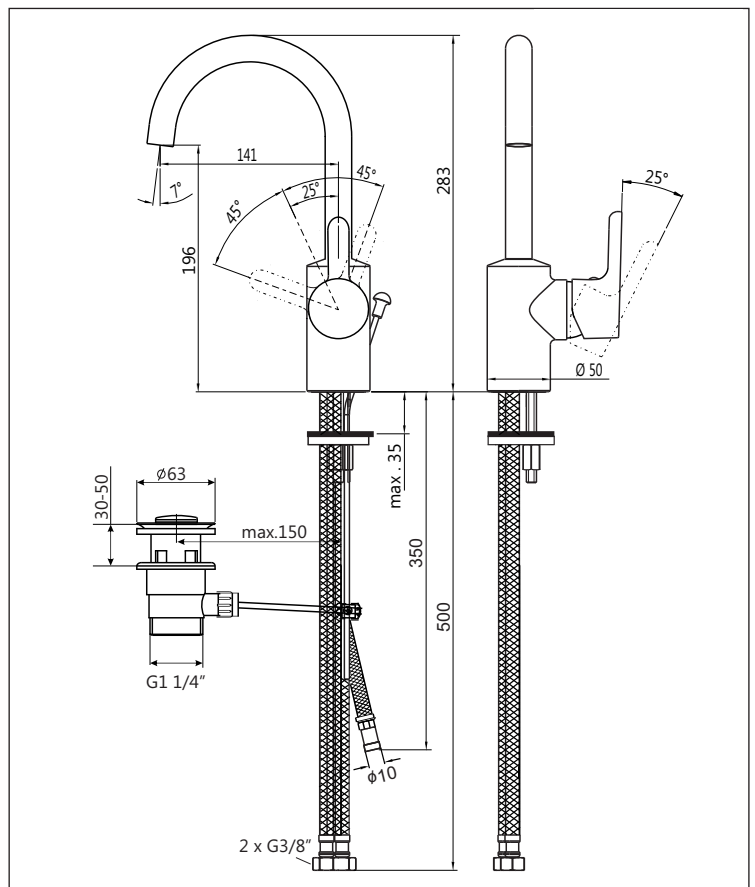

## KAJA MAGIS Einhand-Waschtischarmatur DN 15 für offene Warmwasserbereiter ⚡ mit Zugknopf-Ablaufgarnitur

Durchflussklasse A  
Durchflussmenge 10,4 l/min  
bei 3 bar Fließdruck

mit Zugknopf-Ablaufgarnitur,  
mit seitlichem Hebel,  
schwenkbarem Rohrauslauf 140 mm,  
integriertem Strahlregler M16,5x1,  
Schnellmontagesystem,  
flexible Anschlussschläuche und  
Mischelement mit Keramikdichtscheiben  
und Temperaturbegrenzer  
Lieferung incl. Strahlregler-Schlüssel