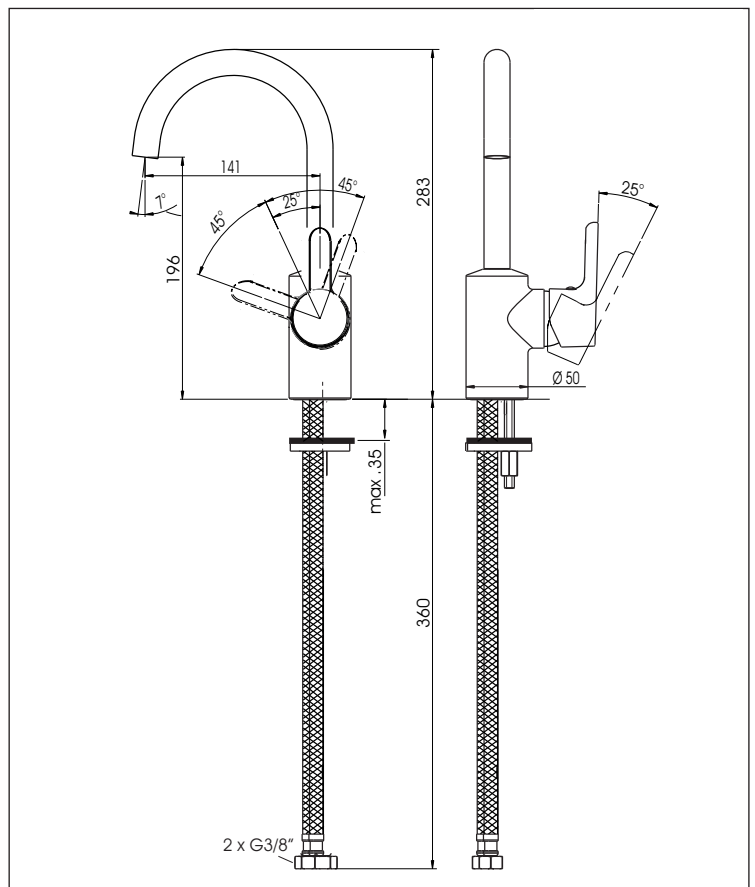

Oberfläche	Art-Nr.
Chrom	44914-C