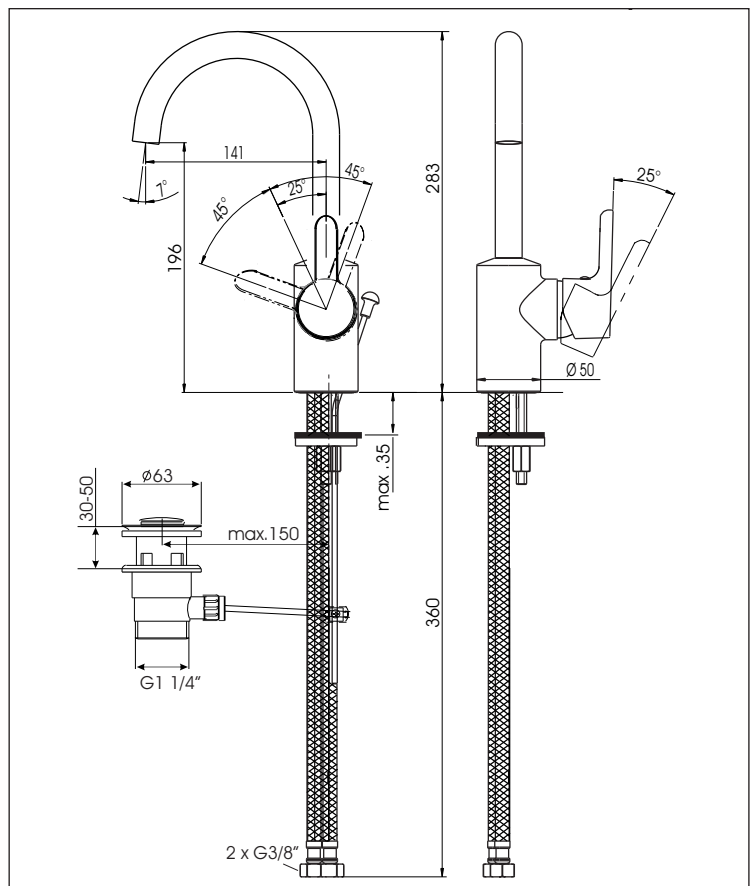

## KAJA MAGIS Einhand-Waschtischarmatur DN 15 mit Zugknopf-Ablaufgarnitur

Durchflussklasse A  
Durchflussmenge 10,4 l/min  
bei 3 bar Fließdruck

mit Zugknopf-Ablaufgarnitur,  
mit seitlichem Hebel,  
schwenkbarem Rohrauslauf 140 mm,  
integriertem Luftsprudler M16,5x1,  
Schnellmontagesystem,  
flexible Anschlusschläuche und  
Mischelement mit Keramikdichtscheiben  
und Temperaturbegrenzer  
Lieferung incl. Luftsprudler-Schlüssel