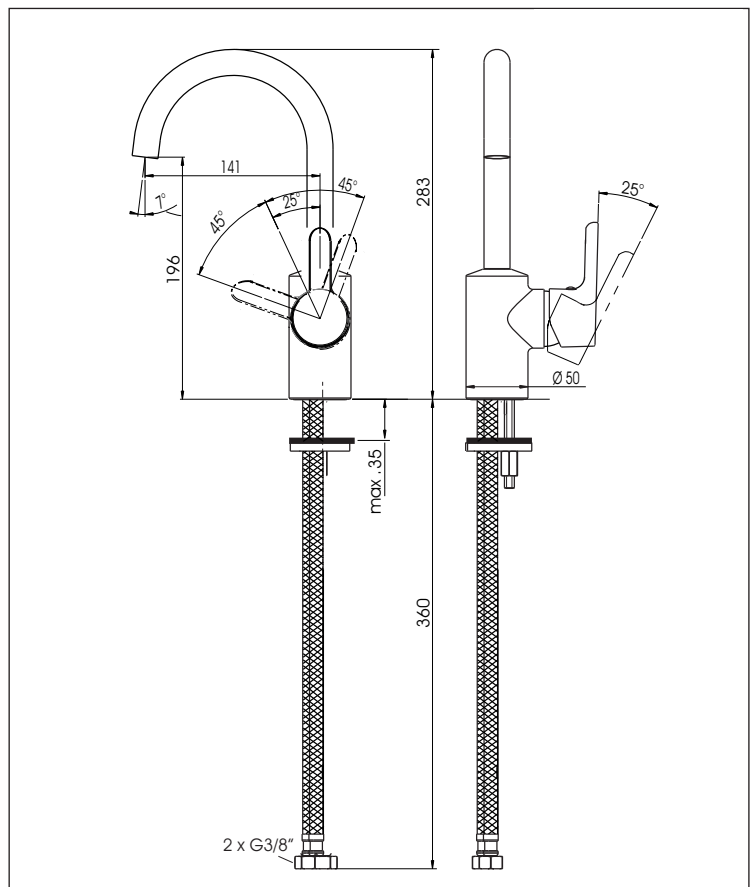

Oberfläche	Art-Nr.
Chrom	44110-C