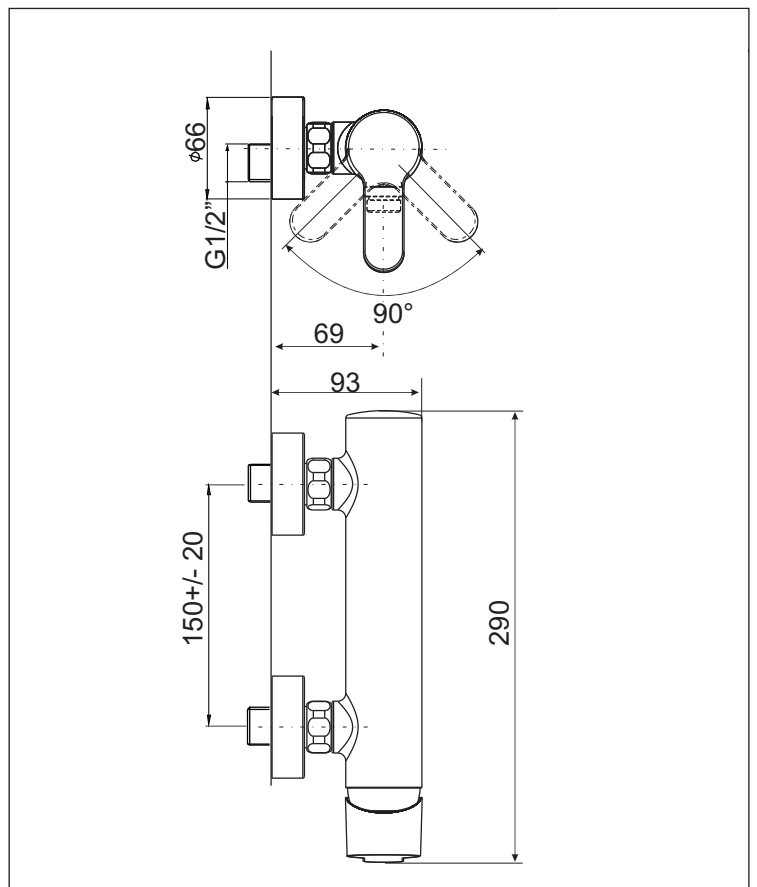

Oberfläche	Art-Nr.
Chrom	44610-C