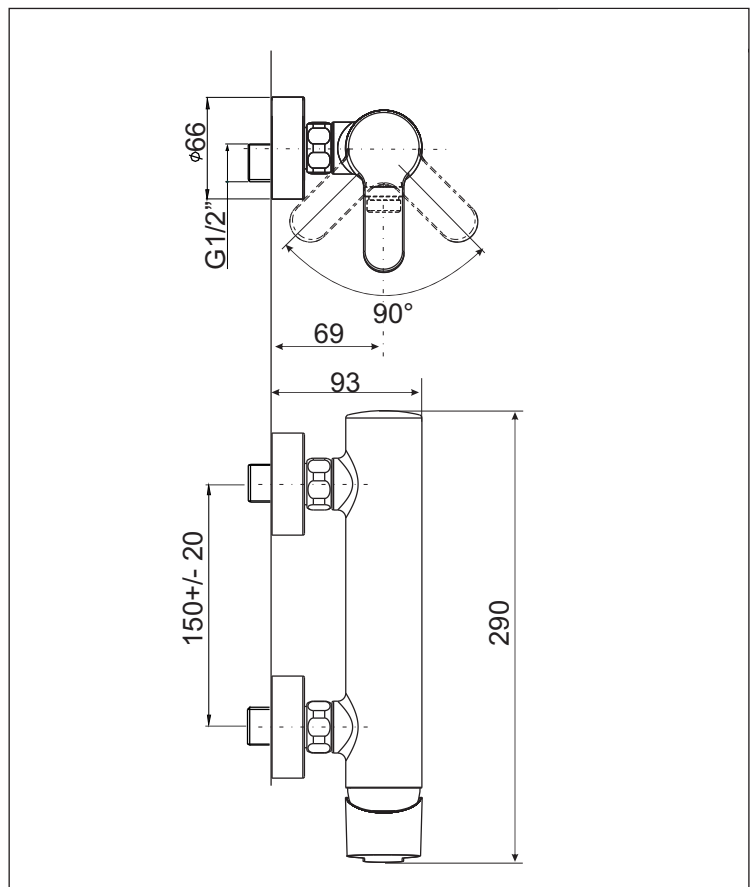

MAGIS

KAJA MAGIS Einhand-Brausearmatur DN 15 mit Brausestangengarnitur

Durchflussklasse BB
Durchflussmenge 19 l/min
bei 3 bar Fließdruck

mit seitlichem Hebel,
Brauseanschluss G1/2“,
eigensicher gegen Rückfließen,
verdeckte S-Anschlüsse und
Mischelement mit Keramikdichtscheiben
und Temperaturbegrenzer

kompl. mit Brausestangen-Set:
STYLE Vario Wandstange 90 cm,
STYLE 3-Funktions-Handbrause
und Brauseschlauch 150 cm

Oberfläche	Art-Nr.
------------	---------

Chrom	44645-C
-------	---------

Produktvarianten (siehe Folgeseiten)	
---	--

Oberfläche	Art-Nr.
Chrom	44610-C