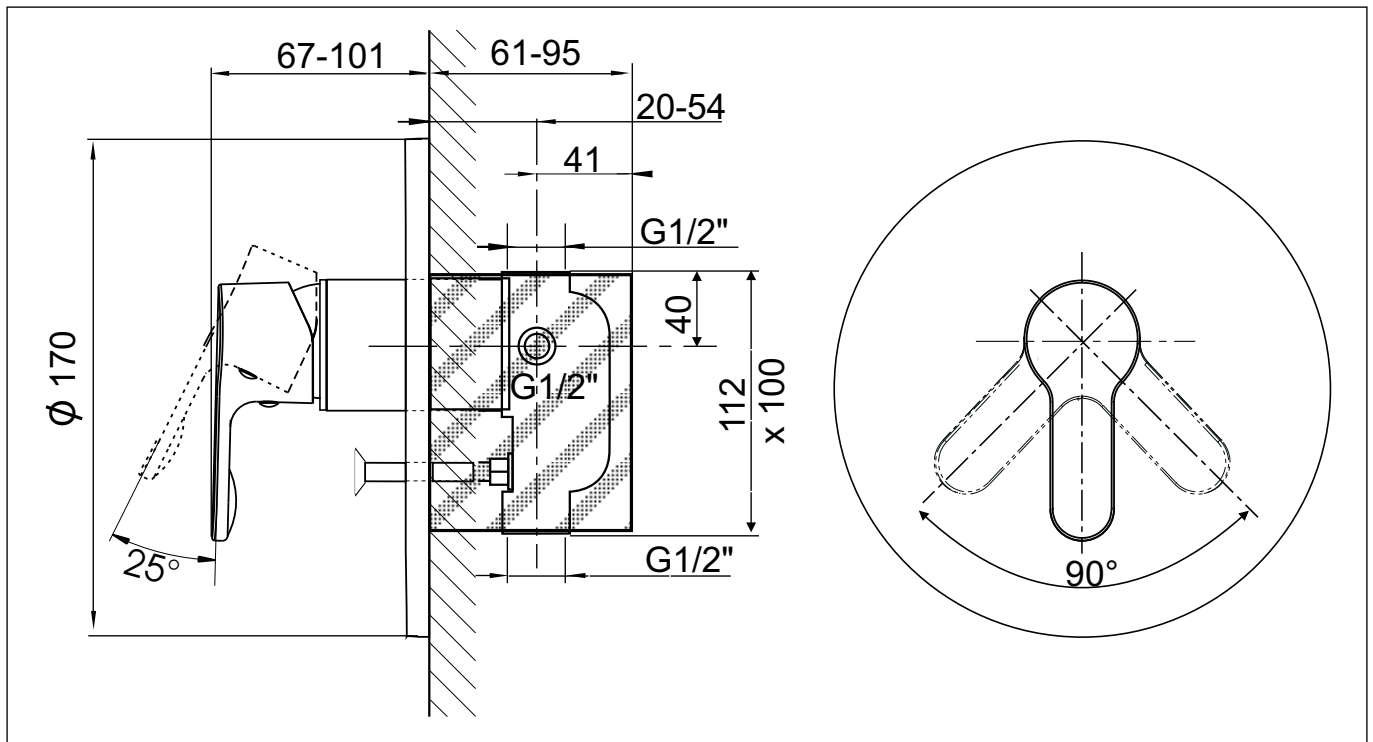

MAGIS

KAJA MAGIS Einhand-Wannenfüll- und Brausearmatur für Unterputzmontage

- Fertigmontageset -

mit automatischer Umstellung Wanne/Brause,
incl. Wandrosette, Hülse,
Befestigungsmaterial
und Bedienhebel