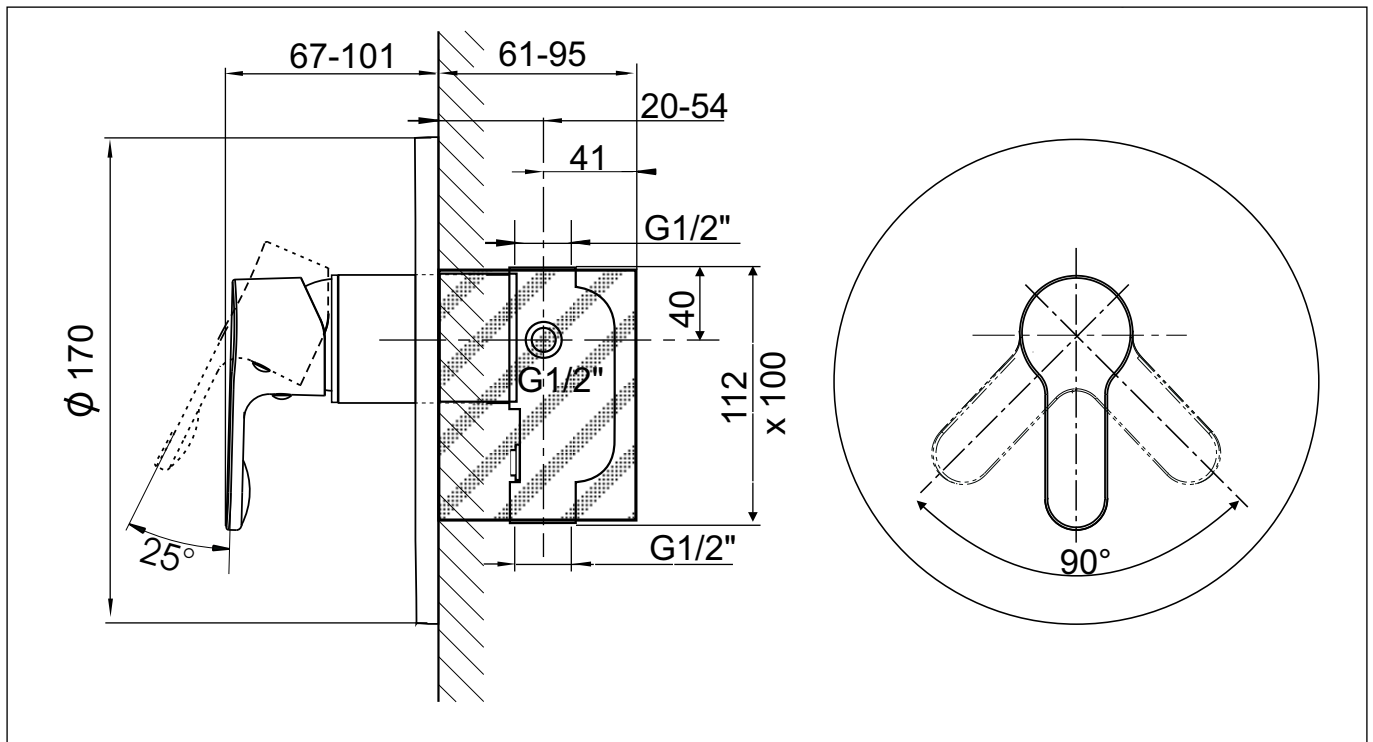

MAGIS

KAJA MAGIS Einhand-Brausearmatur für Unterputzmontage

- Fertigmontageset -

incl. Wandrosette, Hülse,
Befestigungsmaterial
und Bedienhebel