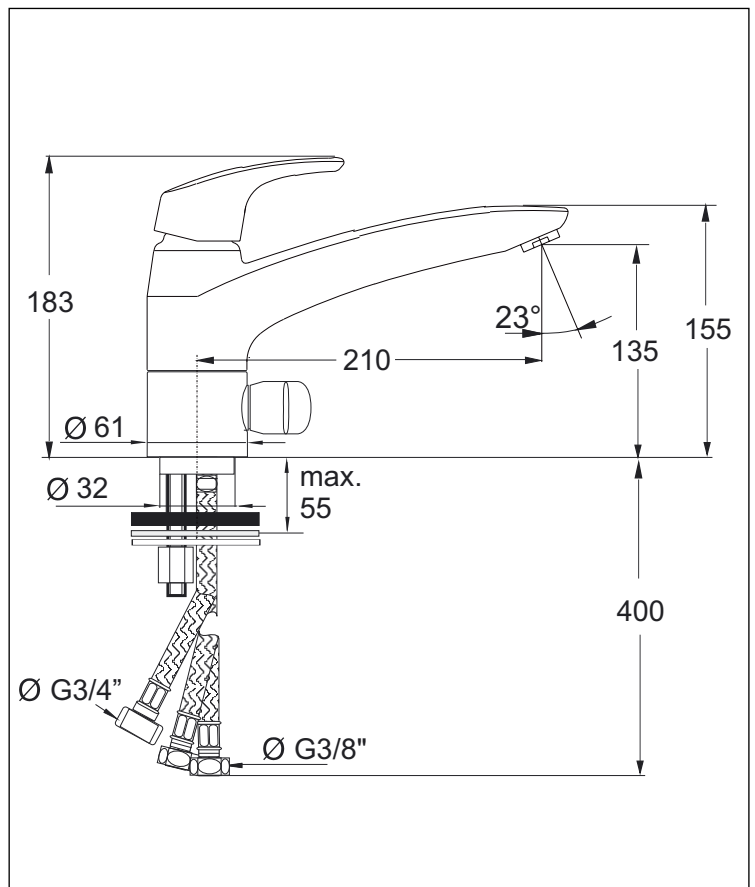

MIXPLUS

KAJA MIX PLUS Einhand-Spültischarmatur DN mit Geräteabsperrenteil

Durchflussklasse A
Durchflussmenge 13 l/min
bei 3 bar Fließdruck

mit 160° schwenkbarem Gußauslauf,
Ausladung 210 mm,
Luftsprudler M24x1
flexible Anschlußschläuche,
Eco-Mischelement mit SiC-/Keramik- Dichtscheiben und
Temperaturbegrenzung

Oberfläche	Art-Nr. mit Bügelhebel 01	Art-Nr. mit Vollhebel
Chrom	51825-C	54825-C
Alu-Optik	51825-E	54825-E
Edelstahl-Optik	51825-ESO	54825-ESO
Weiß	51825-W	54825-W
Mokka	51825-M	54825-M
weitere Farben auf Anfrage		
Produktvarianten (siehe Folgeseiten)		
für offene Warmwasserbereiter 		

MIX PLUS

KAJA MIX PLUS Einhand-Spültischarmatur DN mit Geräteabsperrentil für offene Warmwasserbereiter ⚡

Durchflussklasse A
Durchflussmenge 13 l/min
bei 3 bar Fließdruck

mit 160° schwenkbarem Gußauslauf,
Ausladung 210 mm,
Strahlregler M24x1
flexible Anschlußschläuche,
Eco-Mischelement mit SiC-/Keramik- Dichtscheiben und
Temperaturbegrenzung

Oberfläche	Art-Nr. mit Bügelhebel o1	Art-Nr. mit Vollhebel
Chrom	51925-C	54925-C
Alu-Optik	51925-E	54925-E
Edelstahl-Optik	51925-ESO	54925-ESO
Weiß	51925-W	54925-W
Mokka	51925-M	54925-M

weitere Farben auf Anfrage