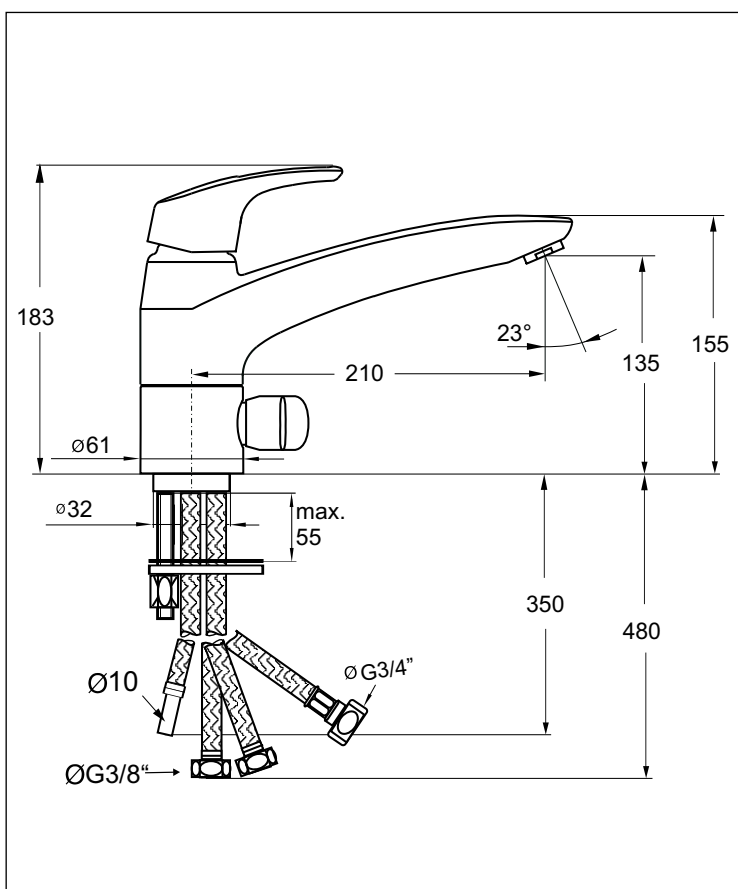

Oberfläche	Art-Nr. mit Bügelhebel 01	Art-Nr. mit Vollhebel
Chrom	51825-C	54825-C
Alu-Optik	51825-E	54825-E
Edelstahl-Optik	51825-ESO	54825-ESO
Weiß	51825-W	54825-W
Mokka	51825-M	54825-M
weitere Farben auf Anfrage		
Produktvarianten (siehe Folgeseiten)		
für offene Warmwasserbereiter 		

MIX PLUS

KAJA MIX PLUS Einhand-Spültischarmatur DN mit Geräteabsperrentil für offene Warmwasserbereiter ⚡

Durchflussklasse A
Durchflussmenge 13 l/min
bei 3 bar Fließdruck

mit 160° schwenkbarem Gußauslauf,
Ausladung 210 mm,
Strahlregler M24x1
flexible Anschlußschläuche,
Eco-Mischelement mit SiC-/Keramik- Dichtscheiben und
Temperaturbegrenzung