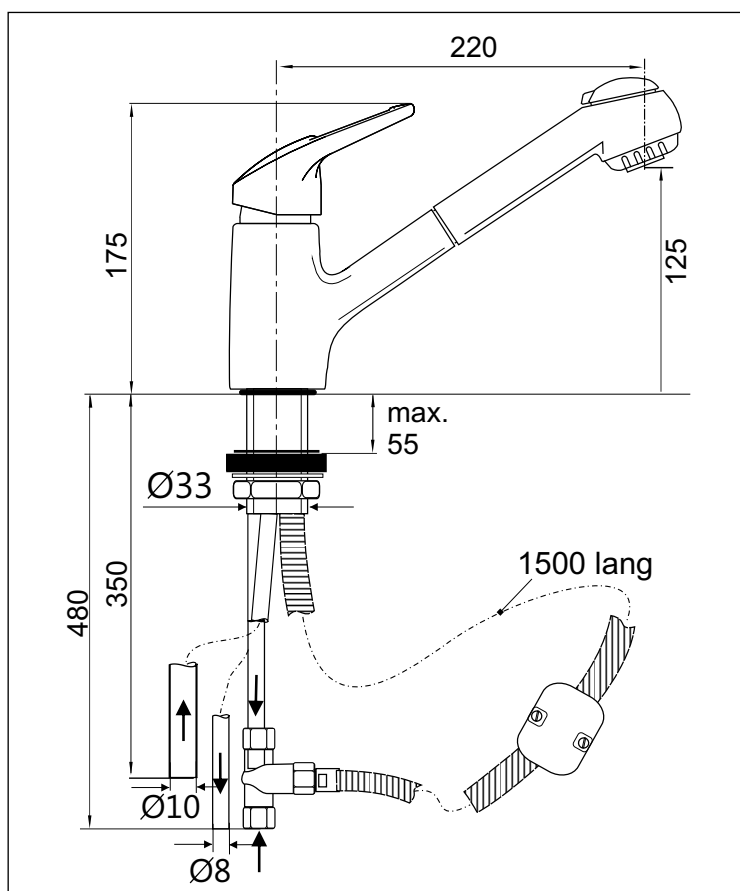

Produktvarianten (siehe Folgeseiten)

für offene Warmwasserbereiter 

MIX | DISK

KAJA MIX Einhand-Spültischarmatur mit herausziehbarer Geschirrbrause DN 15 für offene Warmwasserbereiter ⚡

schwenkbarer Brausearm mit
herausziehbarer Geschirrbrause
für offene Warmwasserbereiter
automatische Umstellung Strahl/Brause,
Strahlregler M24x1,
Mischelement mit SiC-/Keramik-
Dichtscheiben und Temperaturbegrenzung

Oberfläche	Art-Nr. mit Bügelhebel 01	Art-Nr. mit Vollhebel
Chrom	36930-C	33930-C
Alu-Optik	36930-E	33930-E
Edelstahl-Optik	36930-ESO	33930-ESO
Weiß	36930-W	33930-W
Mokka	36930-M	33930-M

weitere Farben auf Anfrage