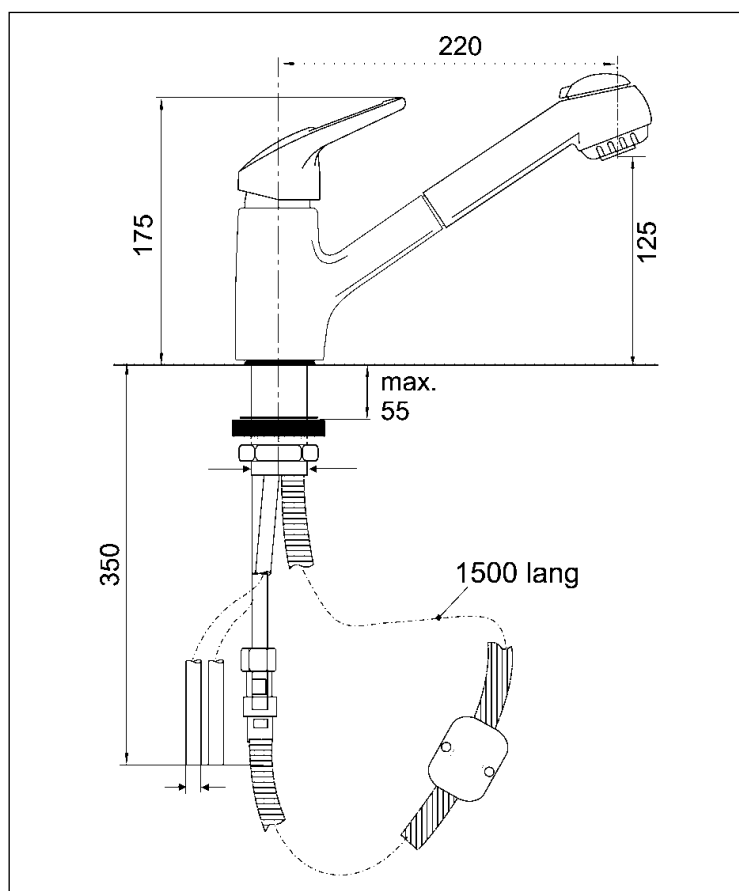

MIX | DISK

KAJA MIX Einhand-Spültischarmatur mit herausziehbarer Geschirrbrause DN 15

P-IX 7733/IAo,
Durchflussklasse A
Durchflussmenge: 12 l/min
bei 3 bar Fließdruck

schwenkbarer Brausearm mit
herausziehbarer Geschirrbrause –
eigensicher automatische Umstellung Luftsprudler/
Brause, Luftsprudler M24x1,
Mischelement mit SiC-/Keramik-
Dichtscheiben und Temperaturbegrenzung

Oberfläche	Art-Nr. mit Bügelhebel 01	Art-Nr. mit Vollhebel
Chrom	36830-C	33830-C
Alu-Optik	36830-E	33830-E
Edelstahl-Optik	36830-ESO	33830-ESO
Weiß	36830-W	33830-W
Mokka	36830-M	33830-M

weitere Farben auf Anfrage

Produktvarianten (siehe Folgeseiten)

für offene Warmwasserbereiter 

MIX | DISK

KAJA MIX Einhand-Spültischarmatur mit herausziehbarer Geschirrbrause DN 15 für offene Warmwasserbereiter ⚡

schwenkbarer Brausearm mit
herausziehbarer Geschirrbrause
für offene Warmwasserbereiter
automatische Umstellung Strahl/Brause,
Strahlregler M24x1,
Mischelement mit SiC-/Keramik-
Dichtscheiben und Temperaturbegrenzung

Oberfläche	Art-Nr. mit Bügelhebel 01	Art-Nr. mit Vollhebel
Chrom	36930-C	33930-C
Alu-Optik	36930-E	33930-E
Edelstahl-Optik	36930-ESO	33930-ESO
Weiß	36930-W	33930-W
Mokka	36930-M	33930-M

weitere Farben auf Anfrage