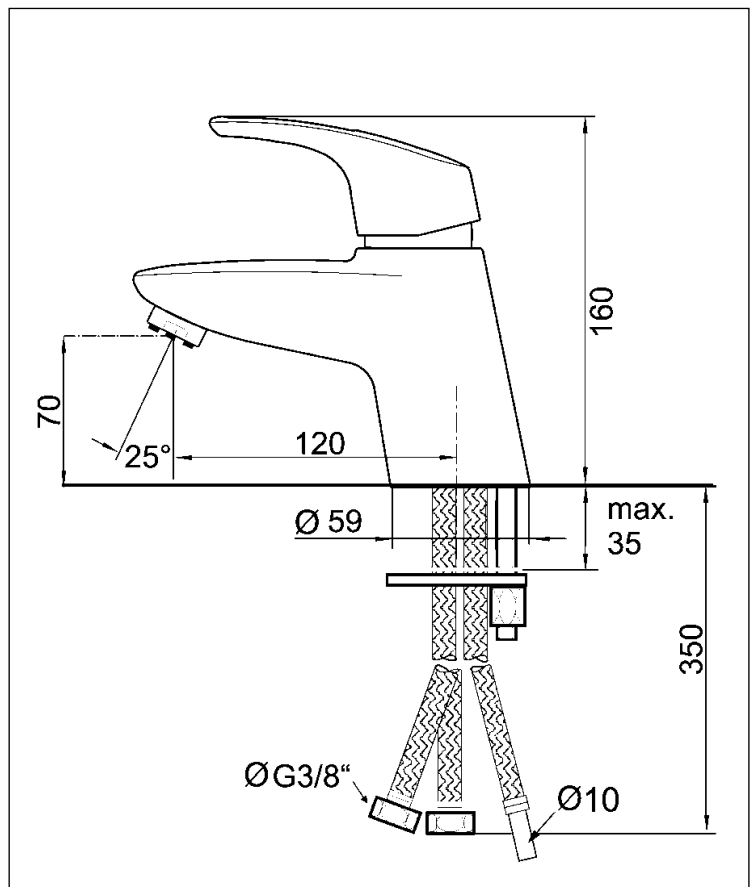

MIX

KAJA MIX Einhand-Waschtischarmatur DN15 für offene Warmwasserbereiter ⚡

ohne Zugstangenbohrung,
glatter Körper
Strahlregler M24x1
Schnellmontagesystem
flexible Anschlußschläuche
Mischelement mit SiC-/Keramik-
Dichtscheiben und Temperaturbegrenzung