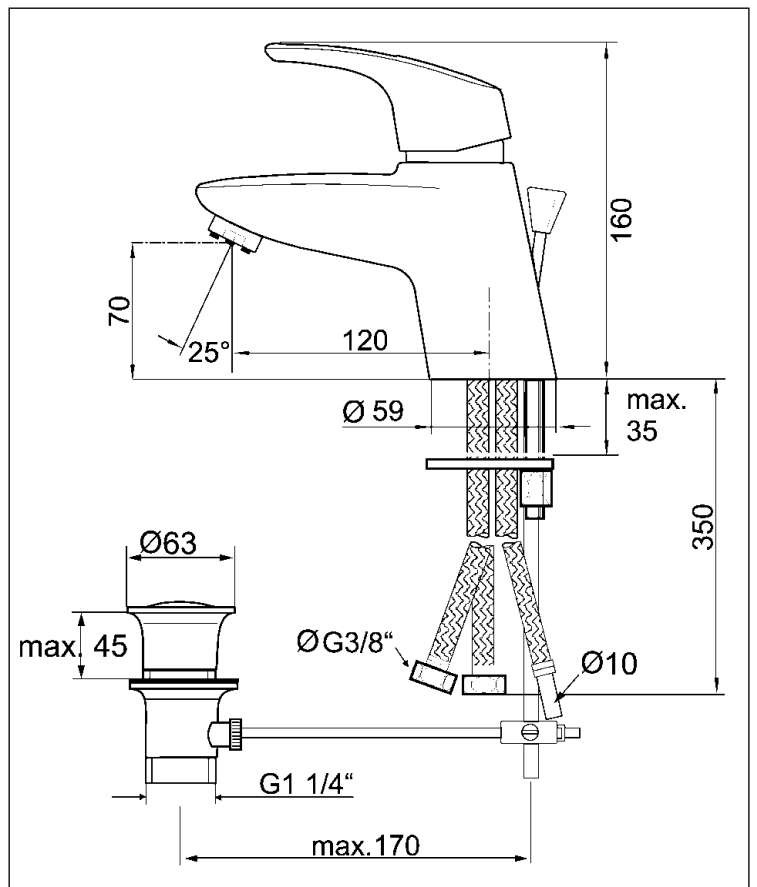

Oberfläche	Art-Nr. mit Vollhebel	Art-Nr. mit Bügelhebel
Chrom	33020-C	36020-C
Chrom/Gold	33020-C/G	36020-C/G
Velourschrom	33020-E	36020-E
Weiß	33020-W	36020-W
Weiß/Gold	33020W/G	36020-W/G
Edelstahloptik	33020-ESO	36020-ESO
Edelmessing	33020-EM	36020-EM
Aranja	33020-A	36020-A
Aranja/Gold	33020-A/G	36020-A/G
Bronze	33020-B	36020-B

Produktvarianten (siehe Folgeseiten)

für offene Warmwasserbereiter
mit Zugknopf-Ablaufgarnitur ⚡

ohne Zugstangenbohrung,
glatter Körper

für offene Warmwasserbereiter
ohne Zugstangenbohrung, glatter Körper ⚡

MIX

KAJA MIX Einhand-Waschtischarmatur DN15 für offene Warmwasserbereiter ⚡ mit Zugknopf-Ablaufgarnitur

mit Zugknopf-Ablaufgarnitur,
Strahlregler M24x1,
Schnellmontagesystem,
flexible Anschlußschläuche,
Mischelement mit SiC-/Keramik-
Dichtscheiben und Temperaturbegrenzung