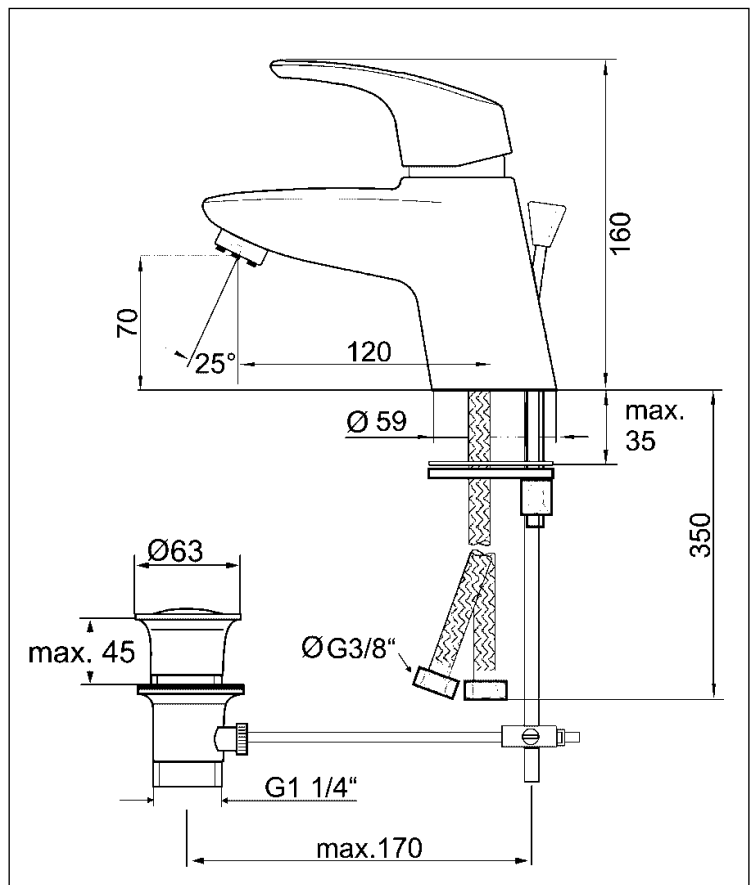

MIX

KAJA MIX Einhand-Waschtischarmatur DN15 P-IX 7744/IA mit Zugknopf-Ablaufgarnitur

Durchflussklasse A
Durchflussklasse: 13 l/min
bei 3 bar Fließdruck

mit Zugknopf-Ablaufgarnitur,
Luftsprudler M24x1,
Schnellmontagesystem,
flexible Anschlußschläuche,
Mischelement mit SiC-/Keramik-
Dichtscheiben und Temperaturbegrenzung

Oberfläche	Art-Nr. mit Vollhebel	Art-Nr. mit Bügelhebel
Chrom	33020-C	36020-C
Chrom/Gold	33020-C/G	36020-C/G
Velourschrom	33020-E	36020-E
Weiß	33020-W	36020-W
Weiß/Gold	33020W/G	36020-W/G
Edelstahloptik	33020-ESO	36020-ESO
Edelmessing	33020-EM	36020-EM
Aranja	33020-A	36020-A
Aranja/Gold	33020-A/G	36020-A/G
Bronze	33020-B	36020-B

MIX

KAJA MIX Einhand-Waschtischarmatur DN15 für offene Warmwasserbereiter ⚡ mit Zugknopf-Ablaufgarnitur

mit Zugknopf-Ablaufgarnitur,
Strahlregler M24x1,
Schnellmontagesystem,
flexible Anschlußschläuche,
Mischelement mit SiC-/Keramik-
Dichtscheiben und Temperaturbegrenzung