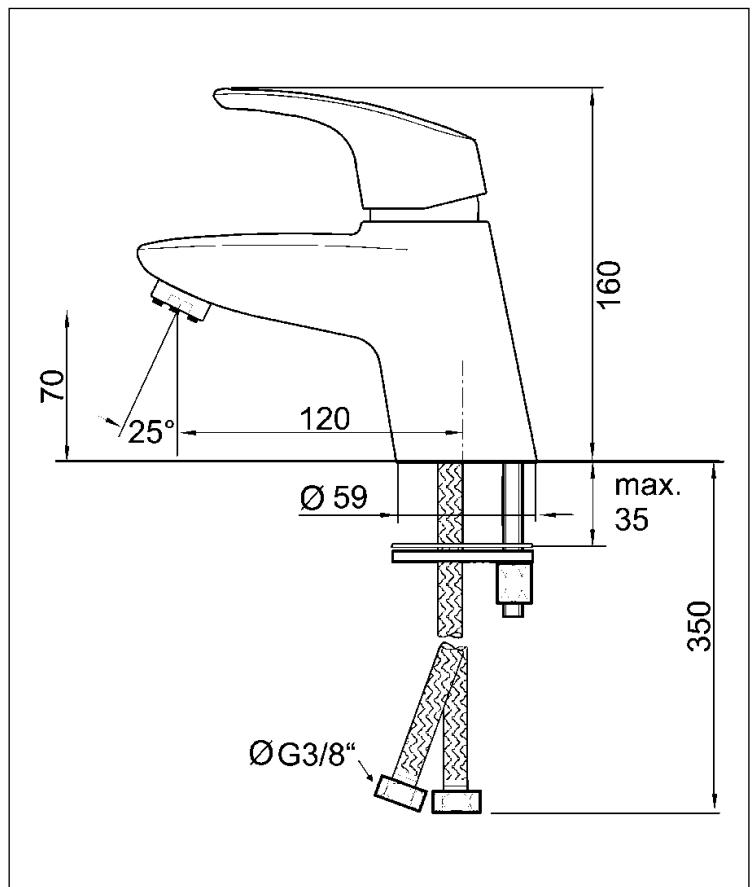

KAJA MIX Einhand-Waschtischarmatur DN15 glatter Körper

Durchflussklasse A
Durchflussmenge: 13 l/min
bei 3 bar Fließdruck

ohne Zugstangenbohrung,
glatter Körper,
Luftsprudler M24x1,
Schnellmontagesystem,
flexible Anschlußschläuche,
Mischelement mit SiC-/Keramik-
Dichtscheiben und Temperaturbegrenzung

Oberfläche	Art-Nr. mit Vollhebel	Art-Nr. mit Bügelhebel
Chrom	33010-C	36010-C
Chrom/Gold	33010-C/G	36010-C/G
Velourschrom	33010-E	36010-E
Weiß	33010-W	36010-W
Weiß/Gold	33010-W/G	36010-W/G
Edelstahloptik	33010-ESO	36010-ESO
Edelmessing	33010-EM	36010-EM
Aranja	33010-A	36010-A
Aranja/Gold	33010-A/G	36010-A/G
Bronze	33010-B	36010-B