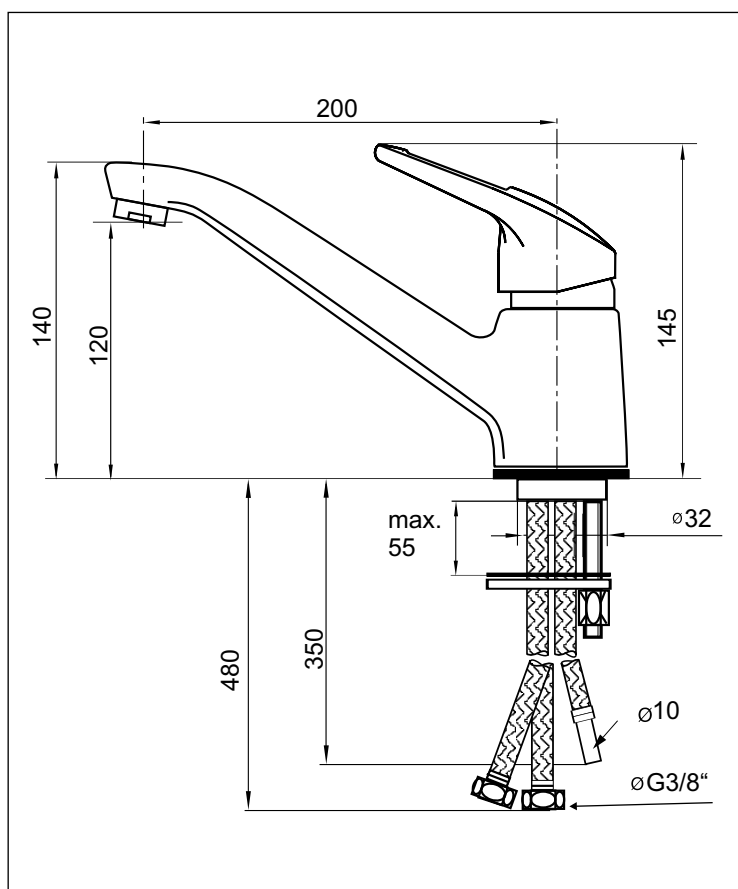

Produktvarianten (siehe Folgeseiten)

für offene Warmwasserbereiter 

MIX | DISK

KAJA MIX Einhand-Spültischarmatur DN 15 für offene Warmwasserbereiter ⚡

Gußschwenkauslauf 360° schwenkbar,
Strahlregler M24x1,
Schnellmontagesystem,
Mischelement mit SiC-/Keramik- Dichtscheiben
und Temperaturbegrenzung