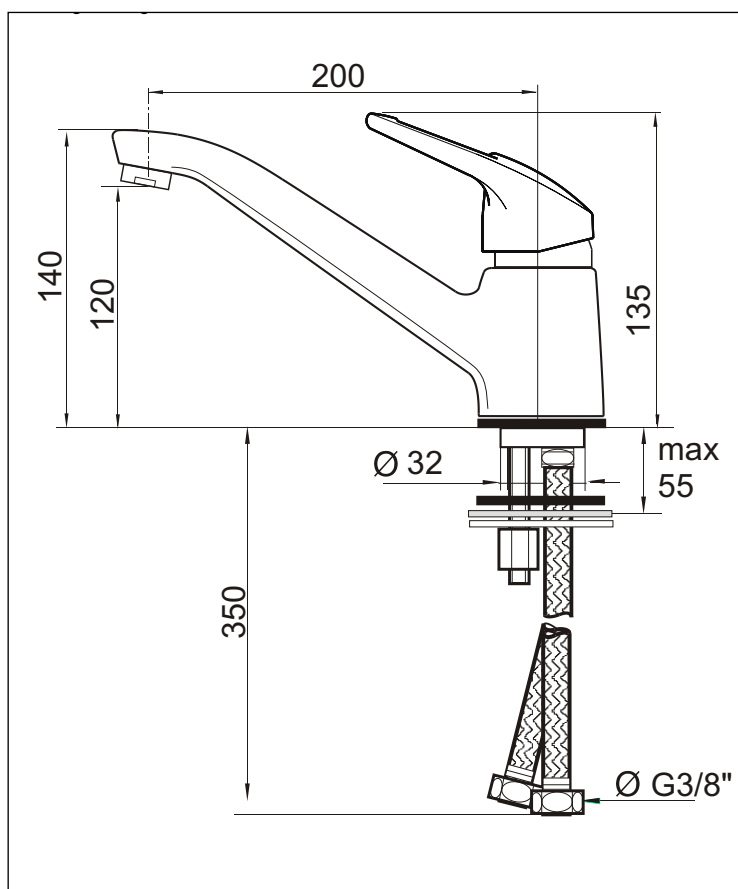

MIX | DISK

KAJA MIX Einhand-Spültischarmatur DN 15

P-IX 7745/IA,
Durchflussklasse A
Durchflussmenge: 13 l/min
bei 3 bar Fließdruck

Gußschwenkauslauf 360° schwenkbar,
Luftsprudler M24x1,
flexible Anschlußschläuche,
Schnellmontagesystem,
Mischelement mit SiC-/Keramik- Dichtscheiben
und Temperaturbegrenzung

Oberfläche	Art-Nr. mit Bügelhebel 	Art-Nr. mit Vollhebel 
Chrom	36820-C	33820-C
Alu-Optik	36820-E	33820-E
Edelstahl-Optik	36820-ESO	33820-ESO
Weiß	36820-W	33820-W
Mokka	36820-M	33820-M

weitere Farben auf Anfrage

Produktvarianten (siehe Folgeseiten)

für offene Warmwasserbereiter 

MIX | DISK

KAJA MIX Einhand-Spültischarmatur DN 15 für offene Warmwasserbereiter ⚡

Gußschwenkauslauf 360° schwenkbar,
Strahlregler M24x1,
Schnellmontagesystem,
Mischelement mit SiC-/Keramik- Dichtscheiben
und Temperaturbegrenzung

Oberfläche	Art-Nr. mit Bügelhebel  01	Art-Nr. mit Vollhebel 
Chrom	36920-C	33920-C
Alu-Optik	36920-E	33920-E
Edelstahl-Optik	36920-ESO	33920-ESO
Weiß	36920-W	33920-W
Mokka	36920-M	33920-M

weitere Farben auf Anfrage