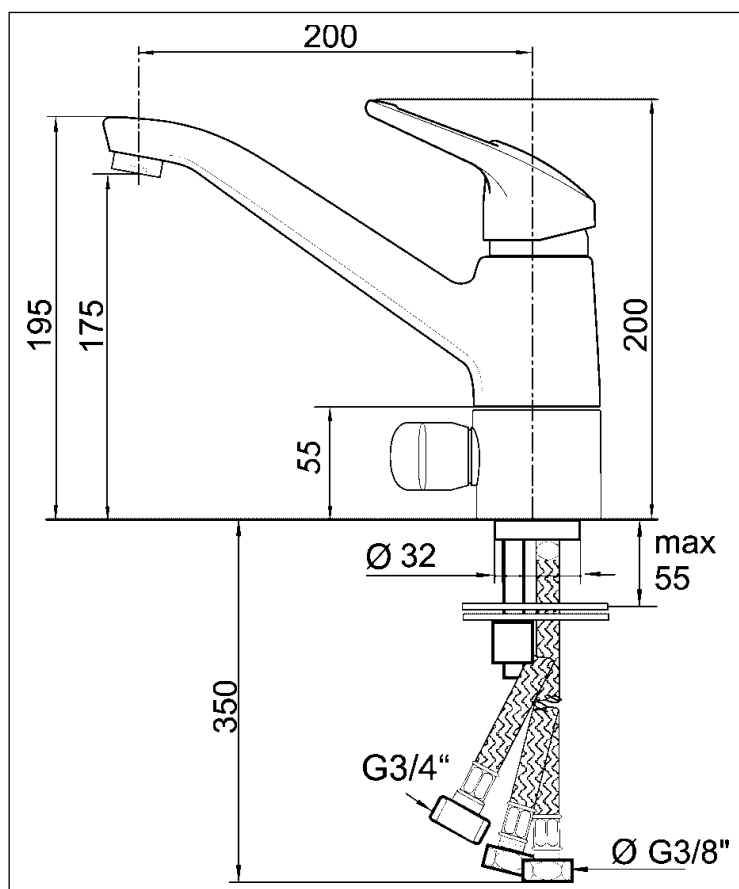

MIX | DISK

KAJA MIX Einhand-Spültischarmatur mit Geräteanschlussventil DN 15

PA-IX 7746/1A,
Durchflussklasse A
Durchflussmenge: 13 l/min
bei 3 bar Fließdruck

Gußschwenkauslauf 360° schwenkbar,
Luftsprudler M24x1,
flexible Anschlußschläuche,
Schnellmontagesystem,
Mischelement mit SiC-/Keramik- Dichtscheiben
und Temperaturbegrenzung

Oberfläche	Art-Nr. mit Bügelhebel 	Art-Nr. mit Vollhebel 
Chrom	36825-C	33825-C
Alu-Optik	36825-E	33825-E
Edelstahl-Optik	36825-ESO	33825-ESO
Weiß	36825-W	33825-W
Mokka	36825-M	33825-M
weitere Farben auf Anfrage		
Produktvarianten (siehe Folgeseiten)		
für offene Warmwasserbereiter 		

MIX | DISK

KAJA MIX Einhand-Spültischarmatur mit Geräteanschlussventil DN 15 für offene Warmwasserbereiter ⚡

Gußschwenkauslauf 360° schwenkbar,
Strahlregler M24x1,
Schnellmontagesystem,
Mischelement mit SiC-/Keramik- Dichtscheiben
und Temperaturbegrenzung

Oberfläche	 Art-Nr. mit Bügelhebel 01	 Art-Nr. mit Vollhebel
Chrom	36925-C	33925-C
Alu-Optik	36925-E	33925-E
Edelstahl-Optik	36925-ESO	33925-ESO
Weiß	36925-W	33925-W
Mokka	36925-M	33925-M

weitere Farben auf Anfrage