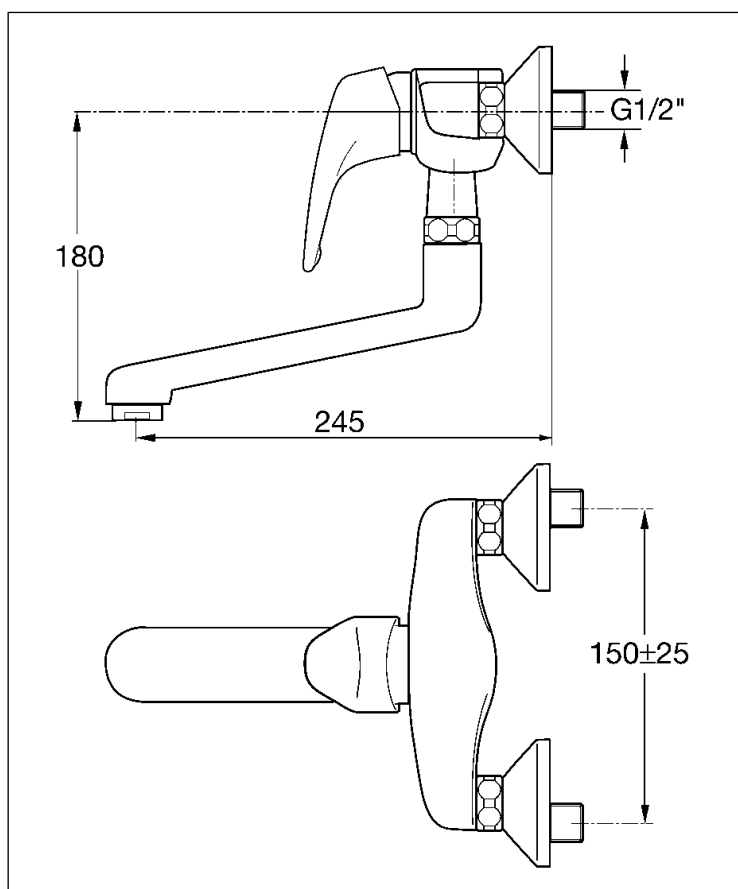

MIX | DISK

KAJA MIX Einhand-Spültischarmatur DN 15

PA -IX 7741/IB,
Durchflussklasse B
Durchflussmenge: 13 l/min
bei 3 bar Fließdruck

verdeckte S-Anschlüsse,
Gußschwenkauslauf 200 mm,
Luftsprudler M24x1,
Mischelement mit SiC-/Keramik- Dichtscheiben
und Temperaturbegrenzung

Oberfläche		
	Art-Nr. mit Bügelhebel 01	Art-Nr. mit Vollhebel
Chrom	36810-C	33810-C
Alu-Optik	36810-E	33810-E
Edelstahl-Optik	36810-ESO	33810-ESO
Weiß	36810-W	33810-W
Mokka	36810-M	33810-M

weitere Farben auf Anfrage