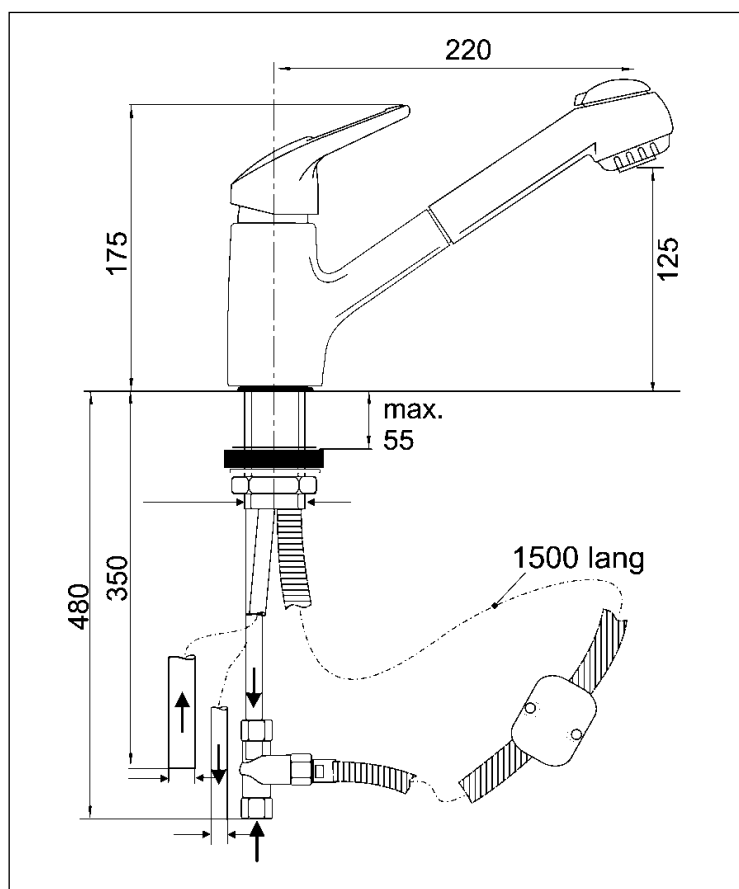

MIX | DISK

KAJA MIX Einhand-Spültischarmatur mit Vorfenster- Montagetechnik und herausziehbarer Geschirrbrause DN 15

P-IX 7733/IAo,
Durchflussklasse A
Durchflussmenge: 12 l/min
bei 3 bar Fließdruck

schwenkbarer Brausearm – eigensicher automatische
Umstellung Luftsprudler/Brause,
Luftsprudler M24x1,
Mischelement mit SiC-/Keramik-
Dichtscheiben und Temperaturbegrenzung

Oberfläche	Art-Nr. mit Bügelhebel 	Art-Nr. mit Vollhebel 
Chrom	36832-C	33832-C
Alu-Optik	36832-E	33832-E
Edelstahl-Optik	36832-ESO	33832-ESO
Weiß	36832-W	33832-W
Mokka	36832-M	33832-M

weitere Farben auf Anfrage

Produktvarianten (siehe Folgeseiten)

für offene Warmwasserbereiter 

MIX | DISK

KAJA MIX
Einhand-Spültischarmatur mit Vorfenster-
Montagetechnik und herausziehbarer
Geschirrbrause DN 15
für offene Warmwasserbereiter ⚡

schwenkbarer Brausearm – automatische Umstellung
 Strahl / Brause, Strahlregler M24x1,
 Mischelement mit SiC-/Keramik-
 Dichtscheiben und Temperaturbegrenzung

Oberfläche	Art-Nr. mit Bügelhebel 01	Art-Nr. mit Vollhebel
Chrom	36932-C	33932-C
Alu-Optik	36932-E	33932-E
Edelstahl-Optik	36932-ESO	33932-ESO
Weiß	36932-W	33932-W
Mokka	36932-M	33932-M