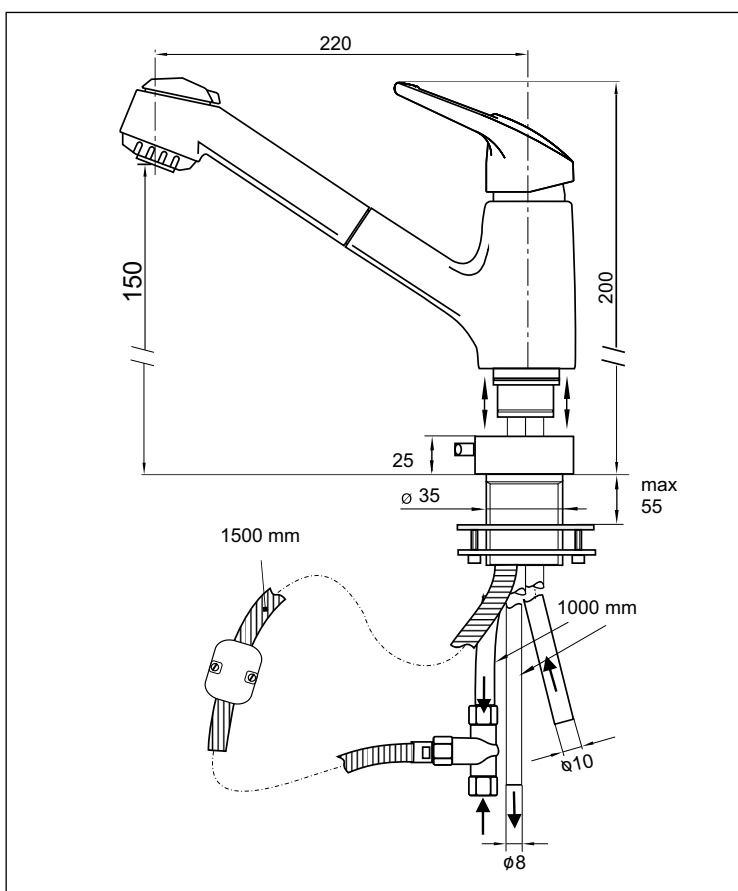

Produktvarianten (siehe Folgeseiten)

für offene Warmwasserbereiter 

MIX | DISK

KAJA MIX
Einhand-Spültischarmatur mit Vorfenster-
Montagetechnik und herausziehbarer
Geschirrbrause DN 15
für offene Warmwasserbereiter ⚡

schwenkbarer Brausearm – automatische Umstellung
 Strahl / Brause, Strahlregler M24x1,
 Mischelement mit SiC-/Keramik-
 Dichtscheiben und Temperaturbegrenzung

Oberfläche	Art-Nr. mit Bügelhebel 01	Art-Nr. mit Vollhebel
Chrom	36932-C	33932-C
Alu-Optik	36932-E	33932-E
Edelstahl-Optik	36932-ESO	33932-ESO
Weiß	36932-W	33932-W
Mokka	36932-M	33932-M