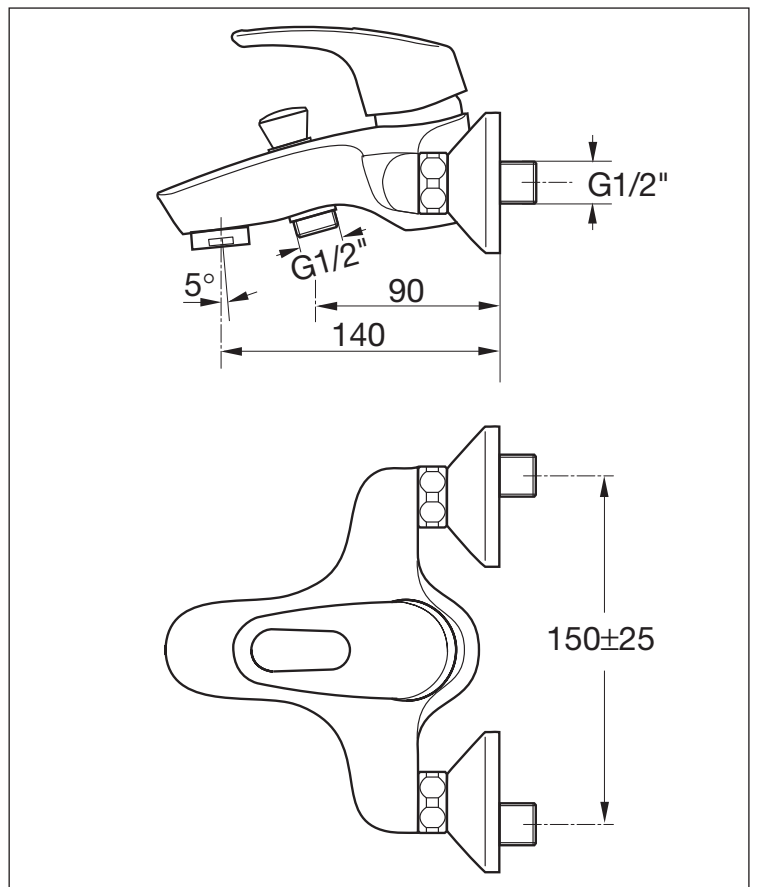

MIX

KAJA MIX Einhand-Wannenfüll- und Brausearmatur DN15 mit Handbrause-Set

Durchflusskl. BB,
Durchflussm.: W/B 20/19 l/min
bei 3 bar Fließdruck (ohne Brause)

automatische Umstellung Wanne/Brause,
Luftsprudler M28x1,
Brauseanschluß G1/2",
eigensicher gegen Rückfließen,
verdeckte S-Anschlüsse,
Mischelement mit SiC-/Keramik-Dichtscheiben
und Temperaturbegrenzung

kompl. mit Brausegarnitur:
3-Funktions-Handbrause,
Metalleffekt-Brauseschlauch 125 cm
und Wandhalter

Oberfläche	Art-Nr. mit Vollhebel	Art-Nr. mit Bügelhebel
Chrom	33445-C	36445-C
Velourschrom	33445-E	36445-E
Weiß	33445-W	36445-W
Edelstahloptik	33445-ESO	36445-ESO
Edelmessing	33445-EM	36445-EM
Aranja	33445-A	36445-A
Bronze	33445-B	36445-B

Produktvarianten (siehe Folgeseiten)

ohne Brausestangengarnitur

MIX

KAJA MIX Einhand-Wannenfüll- und Brausearmatur DN15

Durchflussklasse BB
Durchflussmenge: 20/19 l/min
bei 3 bar Fließdruck

ohne Handbrause-Set,
automatische Umstellung Wanne/Brause,
Luftsprudler M28x1,
Brauseanschluß G1/2",
eigensicher gegen Rückfließen,
verdeckte S-Anschlüsse,
Mischelement mit SiC-/Keramik-
Dichtscheiben und Temperaturbegrenzung