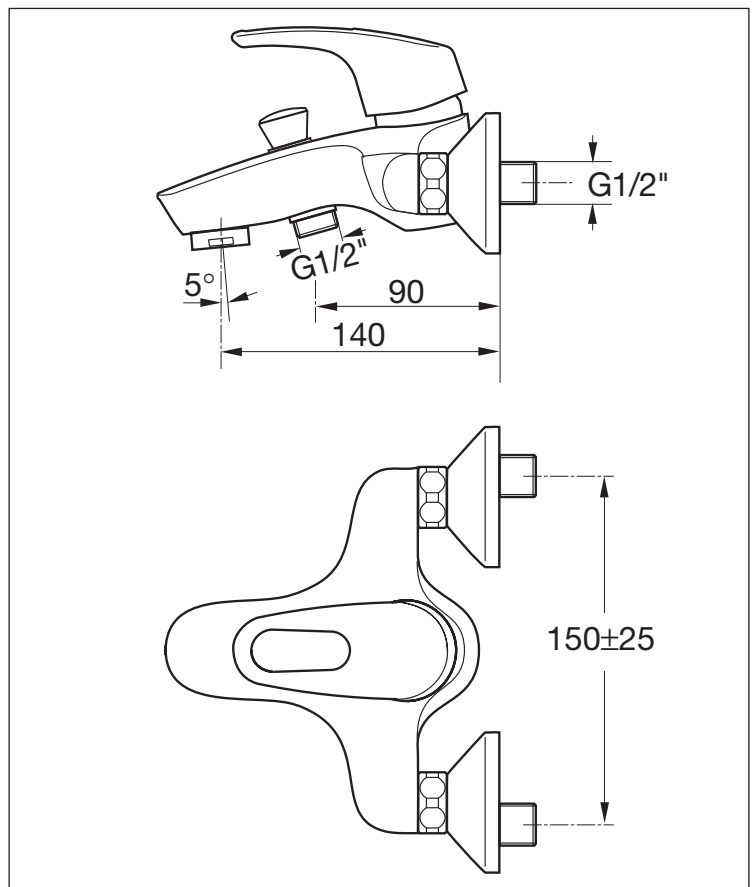

MIX

KAJA MIX Einhand-Wannenfüll- und Brausearmatur DN15 mit Handbrause-Set

Durchflusskl. BB,
Durchflussm.: W/B 20/19 l/min
bei 3 bar Fließdruck (ohne Brause)

automatische Umstellung Wanne/Brause,
Luftsprudler M28x1,
Brauseanschluß G1/2",
eigensicher gegen Rückfließen,
verdeckte S-Anschlüsse,
Mischelement mit SiC-/Keramik-Dichtscheiben
und Temperaturbegrenzung

kompl. mit Brausegarnitur:
3-Funktions-Handbrause,
Metalleffekt-Brauseschlauch 125 cm
und Wandhalter

Oberfläche	Art-Nr. mit Vollhebel	Art-Nr. mit Bügelhebel
Chrom	33445-C	36445-C
Velourschrom	33445-E	36445-E
Weiß	33445-W	36445-W
Edelstahloptik	33445-ESO	36445-ESO
Edelmessing	33445-EM	36445-EM
Aranja	33445-A	36445-A
Bronze	33445-B	36445-B

Produktvarianten (siehe Folgeseiten)

ohne Brausestangengarnitur

MIX

KAJA MIX Einhand-Wannenfüll- und Brausearmatur DN15

Durchflussklasse BB
Durchflussmenge: 20/19 l/min
bei 3 bar Fließdruck

ohne Handbrause-Set,
automatische Umstellung Wanne/Brause,
Luftsprudler M28x1,
Brauseanschluß G1/2",
eigensicher gegen Rückfließen,
verdeckte S-Anschlüsse,
Mischelement mit SiC-/Keramik-
Dichtscheiben und Temperaturbegrenzung

Oberfläche	Art-Nr. mit Vollhebel	Art-Nr. mit Bügelhebel
Chrom	33410-C	36410-C
Chrom/Gold	33410-C/G	36410-C/G
Velourschrom	33410-E	36410-E
Weiß	33410-W	36410-W
Weiß/Gold	33410-W/G	36410-W/G
Edelstahloptik	33410-ESO	36410-ESO
Edelmessing	33410-EM	36410-EM
Aranja	33410-A	36410-A
Aranja/Gold	33410-A/G	36410-A/G
Bronze	33410-B	36410-B