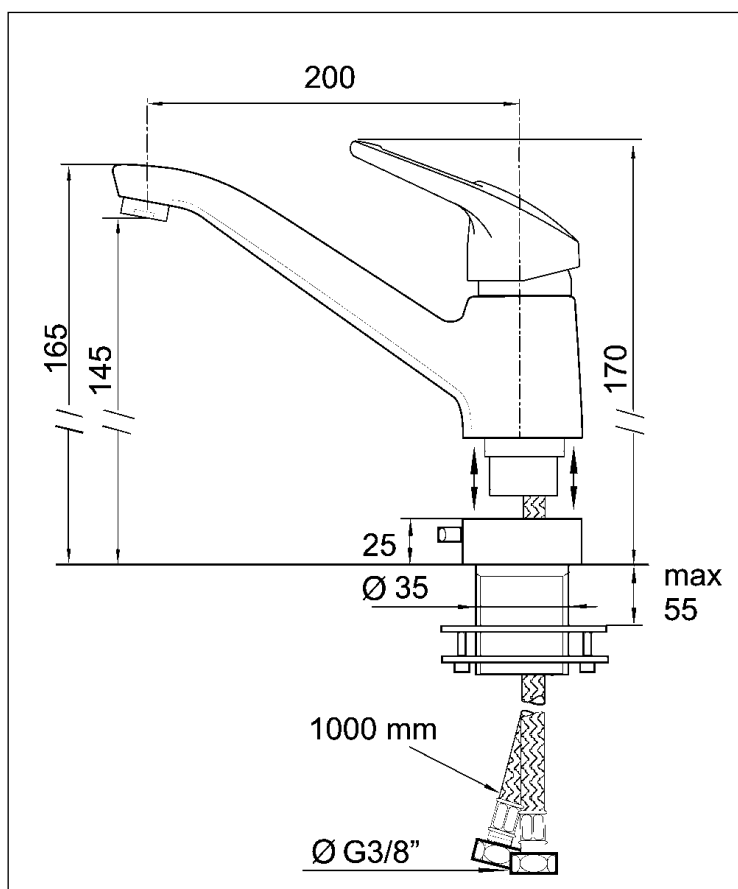

MIX | DISK

KAJA MIX Einhand-Spültischarmatur mit Vorfenster-Montagetechnik DN 15

P-IX 7745/IA,
Durchflussklasse A
Durchflussmenge: 13 l/min
bei 3 bar Fließdruck

mit Vorfenster-Montagetechnik
Gußschwenkauslauf 360° schwenkbar,
Luftsprudler M24x1,
flexible Anschlußschläuche,
Schnellmontagesystem,
Mischelement mit SiC-/Keramik- Dichtscheiben
und Temperaturbegrenzung

Oberfläche	Art-Nr. mit Bügelhebel 	Art-Nr. mit Vollhebel 
Chrom	36822-C	33822-C
Alu-Optik	36822-E	33822-E
Edelstahl-Optik	36822-ESO	33822-ESO
Weiß	36822-W	33822-W
Mokka	36822-M	33822-M

weitere Farben auf Anfrage

Produktvarianten (siehe Folgeseiten)

für offene Warmwasserbereiter 

MIX | DISK

KAJA MIX Einhand-Spültischarmatur mit Vorfenster-Montagetechnik DN 15 für offene Warmwasserbereiter ⚡

Gußschwenkauslauf 360° schwenkbar,
Strahlregler M24x1,
Schnellmontagesystem,
Mischelement mit SiC-/Keramik- Dichtscheiben
und Temperaturbegrenzung