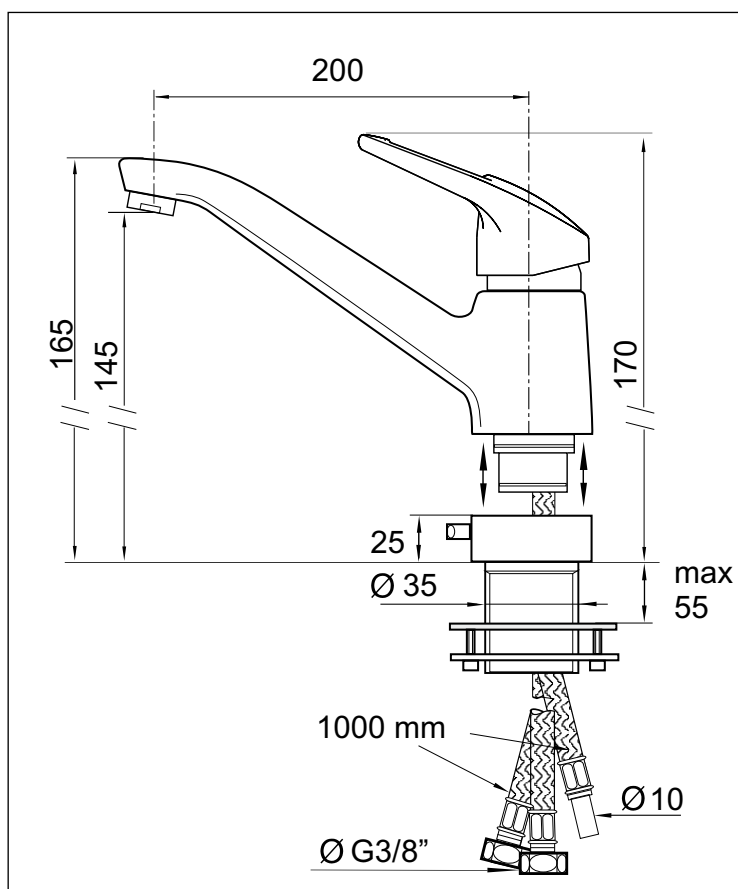

Produktvarianten (siehe Folgeseiten)

für offene Warmwasserbereiter 

MIX | DISK

KAJA MIX Einhand-Spültischarmatur mit Vorfenster-Montagetechnik DN 15 für offene Warmwasserbereiter ⚡

Gußschwenkauslauf 360° schwenkbar,
Strahlregler M24x1,
Schnellmontagesystem,
Mischelement mit SiC-/Keramik- Dichtscheiben
und Temperaturbegrenzung