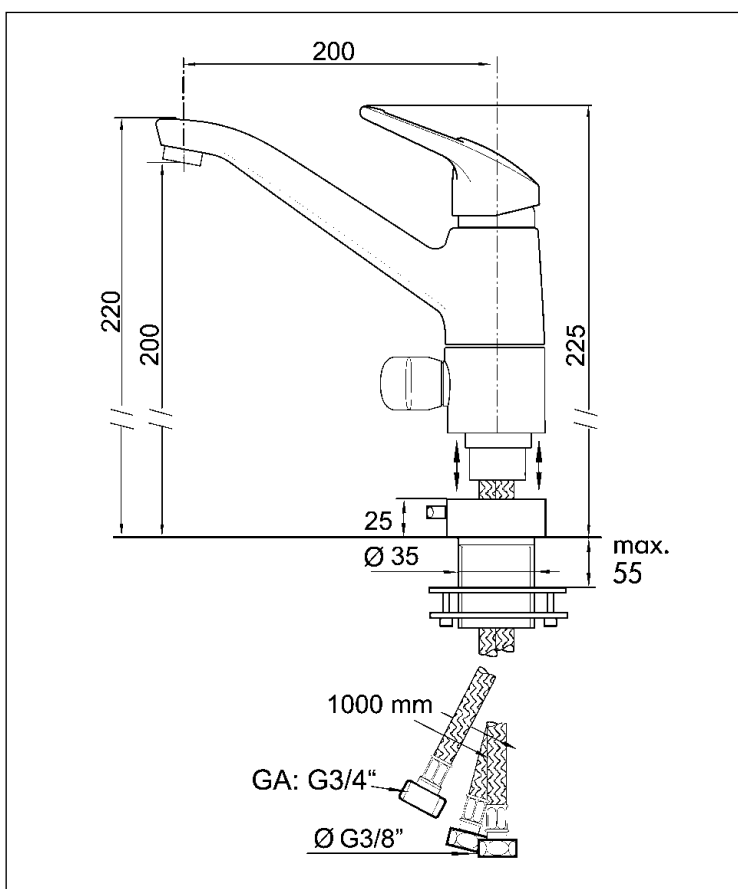

MIX | DISK

KAJA MIX Einhand-Spültischarmatur mit Vorfenster- Montagetechnik und Geräteanschlussventil DN 15

PA-IX 7746/1A,
Durchflussklasse A
Durchflussmenge: 13 l/min
bei 3 bar Fließdruck

Gußschwenkauslauf 360° schwenkbar,
Luftsprudler M24x1,
flexible Anschlußschläuche,
Schnellmontagesystem,
Mischelement mit SiC-/Keramik- Dichtscheiben
und Temperaturbegrenzung

Oberfläche	Art-Nr. mit Bügelhebel 	Art-Nr. mit Vollhebel 
Chrom	36827-C	33827-C
Alu-Optik	36827-E	33827-E
Edelstahl-Optik	36827-ESO	33827-ESO
Weiß	36827-W	33827-W
Mokka	36827-M	33827-M

weitere Farben auf Anfrage

Produktvarianten (siehe Folgeseiten)

für offene Warmwasserbereiter 

MIX | DISK

KAJA MIX Einhand-Spültischarmatur mit Vorfenster- Montagetechnik und Geräteanschluss- ventil DN 15 für offene Warmwasserbereiter ⚡

Gußschwenkauslauf 360° schwenkbar,
Strahlregler M24x1,
Schnellmontagesystem,
Mischelement mit SiC-/Keramik- Dichtscheiben
und Temperaturbegrenzung

Oberfläche	Art-Nr. mit Bügelhebel o1	Art-Nr. mit Vollhebel
Chrom	36927-C	33927-C
Alu-Optik	36927-E	33927-E
Edelstahl-Optik	36927-ESO	33927-ESO
Weiß	36927-W	33927-W
Mokka	36927-M	33927-M