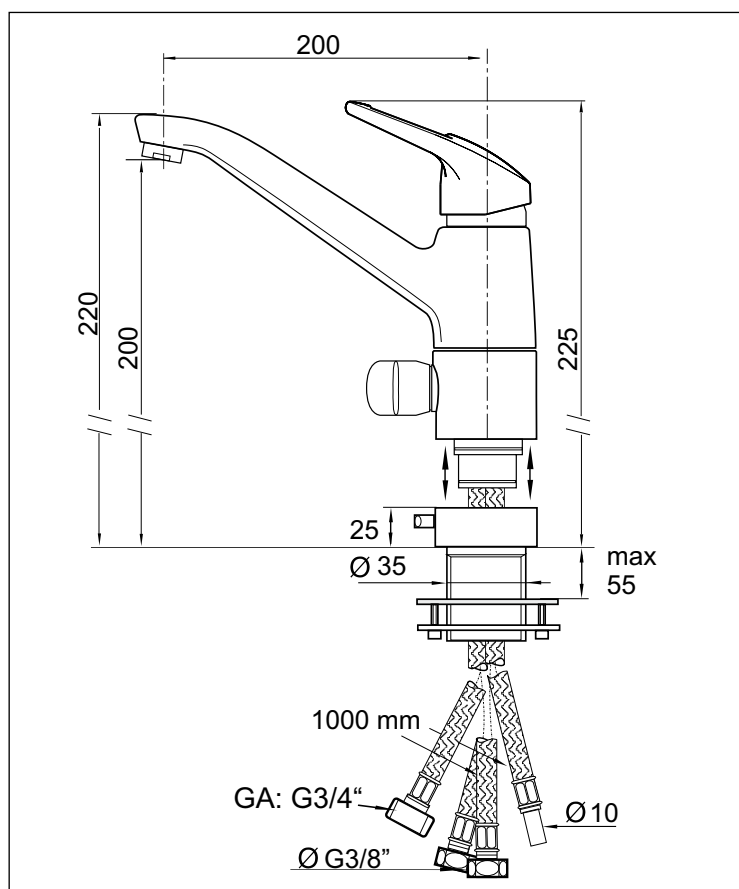

Produktvarianten (siehe Folgeseiten)

für offene Warmwasserbereiter 

MIX | DISK

KAJA MIX Einhand-Spültischarmatur mit Vorfenster- Montagetechnik und Geräteanschluss- ventil DN 15 für offene Warmwasserbereiter ⚡

Gußschwenkauslauf 360° schwenkbar,
Strahlregler M24x1,
Schnellmontagesystem,
Mischelement mit SiC-/Keramik- Dichtscheiben
und Temperaturbegrenzung

Oberfläche	Art-Nr. mit Bügelhebel o1	Art-Nr. mit Vollhebel
Chrom	36927-C	33927-C
Alu-Optik	36927-E	33927-E
Edelstahl-Optik	36927-ESO	33927-ESO
Weiß	36927-W	33927-W
Mokka	36927-M	33927-M