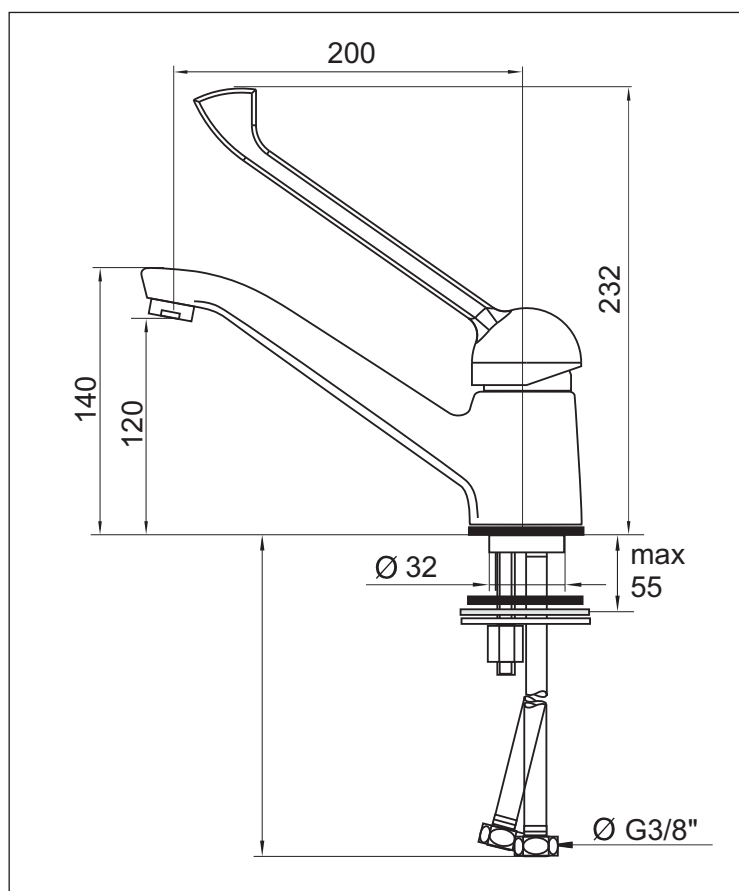

MIX | DISK

KAJA MIX Einhand-Spültischarmatur DN 15 mit langem Hebel

P-IX 7745/1A,
Durchflussklasse A
Durchflussmenge 13 l/min
bei 3 bar Fließdruck

Guss-Schwenkauslauf 360° schwenkbar,
Luftsprudler M24x1,
flexible Anschlusschläuche,
Schnellmontagesystem,
Mischelement mit SiC-/Keramik-
Dichtscheiben und Temperaturbegrenzer

| Oberfläche | Art-Nr. |
|------------|-----------|
| Chrom | 33820-L-C |