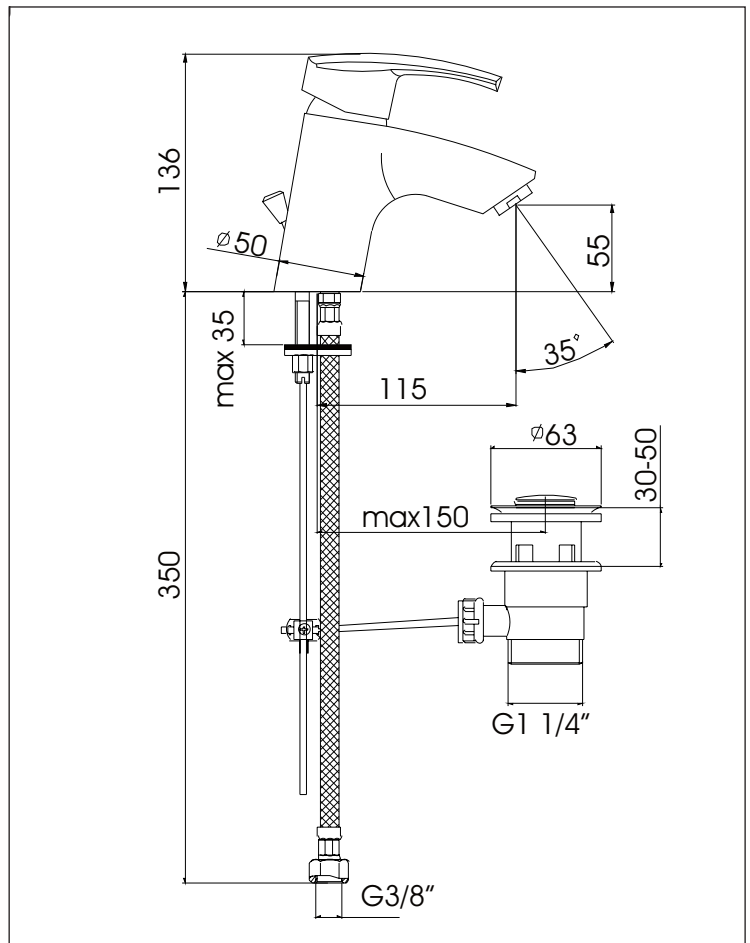

KAJA PLATINUM Einhand-Waschtischarmatur DN15 mit Zugknopf-Ablaufgarnitur

P-IX 6763/1A
Durchflussklasse A
Durchflussmenge 13 l/min
bei 3 bar Fließdruck

mit Zugknopf-Ablaufgarnitur
Luftsprudler M24x1,
Schnellmontagesystem,
flexible Anschlussschläuche,
Mischelement mit Keramik-
Dichtscheiben und Temperaturbegrenzung