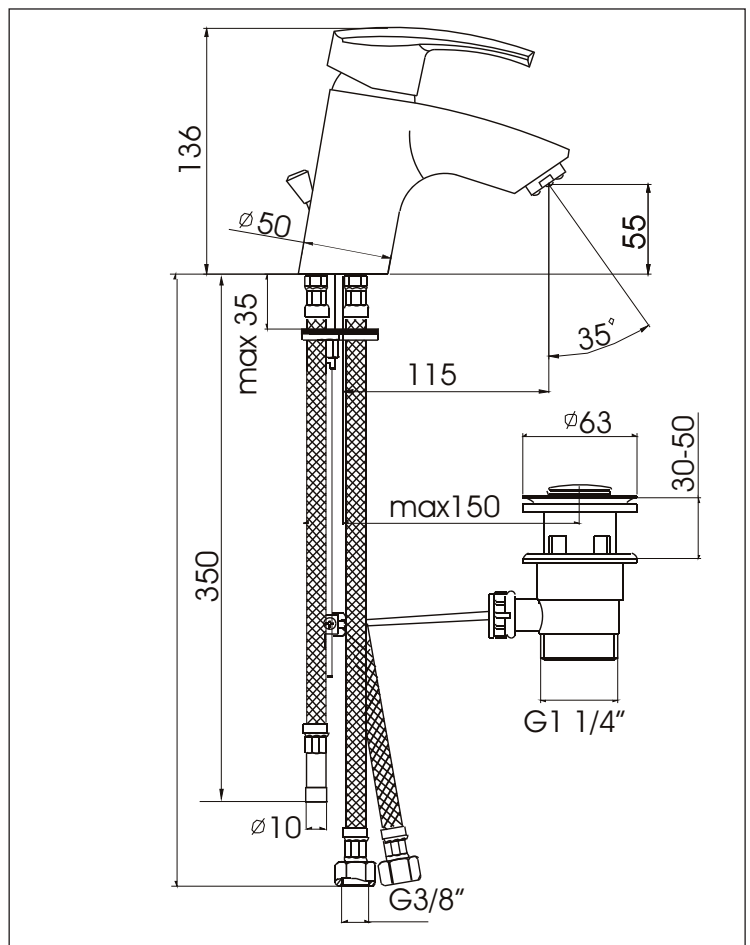

PLATINUM

KAJA PLATINUM Einhand-Waschtischarmatur DN15 mit Zugknopf-Ablaufgarnitur

P-IX 6763/1A
Durchflussklasse A
Durchflussmenge 13 l/min
bei 3 bar Fließdruck

mit Zugknopf-Ablaufgarnitur
Luftsprudler M24x1,
Schnellmontagesystem,
flexible Anschlussschläuche,
Mischelement mit Keramik-
Dichtscheiben und Temperaturbegrenzung

Oberfläche	Art-Nr.
Chrom	57020-C
Produktvarianten (siehe Folgeseiten)	
für offene Warmwasserbereiter ⚡	

PLATINUM

KAJA PLATINUM Einhand-Waschtischarmatur DN15 für offene Warmwasserbereiter ⚡ mit Zugknopf-Ablaufgarnitur

mit Zugknopf-Ablaufgarnitur, Strahlregler M24x1,
Schnellmontagesystem, flexible Anschlusschläuche
und Mischelement mit Keramik-Dichtscheiben

Oberfläche	Art-Nr.
Chrom	57915-C