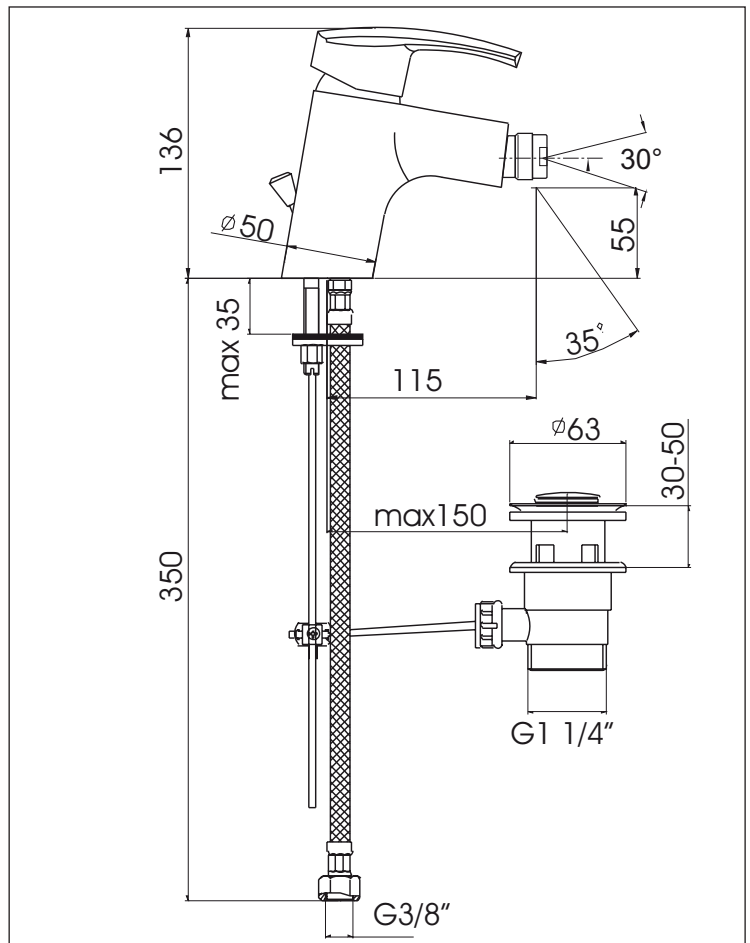

PLATINUM

KAJA PLATINUM Einhand-Bidetarmatur DN15 mit Zugknopf-Ablaufgarnitur

Durchflussklasse A
Durchflussmenge 13 l/min
bei 3 bar Fließdruck

mit Zugknopf-Ablaufgarnitur,
Kugelgelenk-Luftsprudler M24x1,
Schnellmontagesystem,
flexible Anschlusschläuche,
Mischelement mit Keramik-
Dichtscheiben und Temperaturbegrenzung

Oberfläche	Art-Nr.
Chrom	57220-C